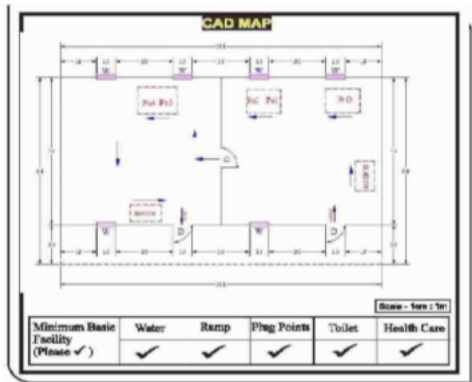

Google Map View

Polling Station Building Front View

Polling Station Front View

Cad View

Key MAP View

1	AUO1587286	பெயர் : கருப்பையா தந்தை பெயர்: முத்து வீட்டு எண் : 1 வயது : 66 பாலினம் : ஆண்	Photo is available	2	KHH1196666	பெயர் : முனியம்மாள் கணவர் பெயர்: கருப்பையா வீட்டு எண் : 1 வயது : 56 பாலினம் : பெண்	Photo is available	3	AUO0115253	பெயர் : செல்வராணி கணவர் பெயர்: கர்ணன் வீட்டு எண் : 1 வயது : 39 பாலினம் : பெண்	Photo is available
4	AUO0379883	பெயர் : இராஜாமணி கணவர் பெயர்: ஜெயக்குமார் வீட்டு எண் : 1-1 வயது : 42 பாலினம் : பெண்	Photo is available	5	AUO0379909	பெயர் : ஜெயக்குமார் தந்தை பெயர்: கருப்பையா வீட்டு எண் : 1-1 வயது : 41 பாலினம் : ஆண்	Photo is available	6	AUO0379750	பெயர் : பூவேந்திரன் தந்தை பெயர்: கருப்பையா வீட்டு எண் : 1-1 வயது : 34 பாலினம் : ஆண்	Photo is available
7	AUO2187185	பெயர் : தேன்மழை பூ கணவர் பெயர்: பூவேந்திரன் வீட்டு எண் : 1/1 வயது : 30 பாலினம் : பெண்	Photo is available	8	AUO2253870	பெயர் : சத்திய பிரியா வி தந்தை பெயர்: விஜயகுமார் வீட்டு எண் : 1/1 வயது : 19 பாலினம் : பெண்	Photo is available	9	AUO2092971	பெயர் : லதா கணவர் பெயர்: ராஜகுமார் வீட்டு எண் : 1/2 வயது : 32 பாலினம் : பெண்	Photo is available
10	AUO0508366	பெயர் : கலைச்செல்வம் தந்தை பெயர்: முத்துமுனியாண்டி வீட்டு எண் : 1-3 வயது : 33 பாலினம் : ஆண்	Photo is available	11	AUO2135788	பெயர் : லேகா பூர் மு கணவர் பெயர்: கலைச்செல்வம் வீட்டு எண் : 1/3 வயது : 32 பாலினம் : பெண்	Photo is available	12	AUO0912303	பெயர் : கனிமொழி தந்தை பெயர்: முத்துமுனியாண்டி வீட்டு எண் : 1-3 வயது : 31 பாலினம் : பெண்	Photo is available
13	AUO2251650	பெயர் : அனிதா தந்தை பெயர்: கணேசன் வீட்டு எண் : 1/6 வயது : 21 பாலினம் : பெண்	Photo is available	14	AUO0912279	பெயர் : பாண்டியராஜா தந்தை பெயர்: குருசாமி வீட்டு எண் : 1-6A வயது : 29 பாலினம் : ஆண்	Photo is available	15	AUO0607127	பெயர் : விளைமுத்து கணவர் பெயர்: முருகானந்தம் வீட்டு எண் : 1-6C வயது : 40 பாலினம் : பெண்	Photo is available
16	AUO0488866	பெயர் : அம்பிகா கு தந்தை பெயர்: குழந்தைவேலு வீட்டு எண் : 1-6C வயது : 33 பாலினம் : பெண்	Photo is available	17	AUO2159192	பெயர் : ஹேமா மு தந்தை பெயர்: முருகானந்தம் வீட்டு எண் : 1/6 சி வயது : 20 பாலினம் : பெண்	Photo is available	18	AUO2177103	பெயர் : பாகம்பிரியால் தந்தை பெயர்: பிச்சம் வீட்டு எண் : 1/7 வயது : 28 பாலினம் : பெண்	Photo is available
19	AUO2034981	பெயர் : தாரணி தந்தை பெயர்: உலகநாதன் வீட்டு எண் : 1/8 வயது : 25 பாலினம் : பெண்	Photo is available	20	AUO0863910	பெயர் : ஜெயராஜ் தந்தை பெயர்: கணேசன் - வீட்டு எண் : 1-8-A வயது : 34 பாலினம் : ஆண்	Photo is available	21	AUO2203164	பெயர் : நித்திஷ் ரூபன் கா தந்தை பெயர்: கார்த்திகேயன் வீட்டு எண் : 1/10 வயது : 20 பாலினம் : ஆண்	Photo is available
22	AUO2093003	பெயர் : பார்த்தசாரதி தந்தை பெயர்: கணேசன் வீட்டு எண் : 1/11 வயது : 22 பாலினம் : ஆண்	Photo is available	23	AUO0379834	பெயர் : கர்ணன் தந்தை பெயர்: சக்திவேல் வீட்டு எண் : 1-12 வயது : 48 பாலினம் : ஆண்	Photo is available	24	AUO2260834	பெயர் : கார்த்திக் க தந்தை பெயர்: கணேசன் வீட்டு எண் : 1/14 வயது : 19 பாலினம் : ஆண்	Photo is available
25	AUO0607259	பெயர் : சரிதா கணவர் பெயர்: சந்தானபாலகிருஷ்ணன் வீட்டு எண் : 1-15 வயது : 32 பாலினம் : பெண்	Photo is available	26	AUO0944124	பெயர் : சவிதா தந்தை பெயர்: ராஜீ வீட்டு எண் : 1-15 வயது : 29 பாலினம் : பெண்	Photo is available	27	AUO1023431	பெயர் : சித்ரா தேவி கணவர் பெயர்: செல்வம் வீட்டு எண் : 1-19 வயது : 31 பாலினம் : பெண்	Photo is available
28	AUO1587294	பெயர் : நாகராஜன் தந்தை பெயர்: அழகர் வீட்டு எண் : 1-22 வயது : 51 பாலினம் : ஆண்	Photo is available	29	AUO0167775	பெயர் : சண்முகப்பிரியா தந்தை பெயர்: நாகராஜன் வீட்டு எண் : 1-22 வயது : 37 பாலினம் : பெண்	Photo is available	30	AUO1072693	பெயர் : தியாகராஜன் தந்தை பெயர்: கருப்பையா வீட்டு எண் : 1-27 வயது : 28 பாலினம் : ஆண்	Photo is available