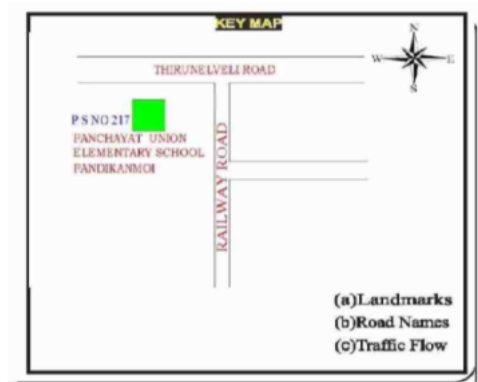

Google Map View

Polling Station Building Front View

Polling Station Front View

Cad View

Key MAP View

1	AUO1587286	பெயர் : கருப்பையா தந்தை பெயர்: முத்து வீட்டு எண் : 1 வயது : 66 பாலினம் : ஆண்	Photo is available	2	KHH1196666	பெயர் : முனியம்மாள் கணவர் பெயர்: கருப்பையா வீட்டு எண் : 1 வயது : 56 பாலினம் : பெண்	Photo is available	3	AUO0115253	பெயர் : செல்வராணி கணவர் பெயர்: கர்ணன் வீட்டு எண் : 1 வயது : 39 பாலினம் : பெண்	Photo is available
4	AUO0379883	பெயர் : இராஜாமணி கணவர் பெயர்: ஜெயக்குமார் வீட்டு எண் : 1-1 வயது : 42 பாலினம் : பெண்	Photo is available	5	AUO0379909	பெயர் : ஜெயக்குமார் தந்தை பெயர்: கருப்பையா வீட்டு எண் : 1-1 வயது : 41 பாலினம் : ஆண்	Photo is available	6	AUO0379750	பெயர் : பூவேந்திரன் தந்தை பெயர்: கருப்பையா வீட்டு எண் : 1-1 வயது : 34 பாலினம் : ஆண்	Photo is available
7	AUO2187185	பெயர் : தேன்மழை பூ கணவர் பெயர்: பூவேந்திரன் வீட்டு எண் : 1/1 வயது : 30 பாலினம் : பெண்	Photo is available	8	AUO2253870	பெயர் : சத்திய பிரியா வி தந்தை பெயர்: விஜயகுமார் வீட்டு எண் : 1/1 வயது : 19 பாலினம் : பெண்	Photo is available	9	AUO2092971	பெயர் : லதா கணவர் பெயர்: ராஜகுமார் வீட்டு எண் : 1/2 வயது : 32 பாலினம் : பெண்	Photo is available
10	AUO0508366	பெயர் : கலைச்செல்வம் தந்தை பெயர்: முத்துமுனியாண்டி வீட்டு எண் : 1-3 வயது : 33 பாலினம் : ஆண்	Photo is available	11	AUO2135788	பெயர் : லேகா பூர் மு கணவர் பெயர்: கலைச்செல்வம் வீட்டு எண் : 1/3 வயது : 32 பாலினம் : பெண்	Photo is available	12	AUO0912303	பெயர் : கனிமொழி தந்தை பெயர்: முத்துமுனியாண்டி வீட்டு எண் : 1-3 வயது : 31 பாலினம் : பெண்	Photo is available
13	AUO2251650	பெயர் : அனிதா தந்தை பெயர்: கணேசன் வீட்டு எண் : 1/6 வயது : 21 பாலினம் : பெண்	Photo is available	14	AUO0912279	பெயர் : பாண்டியராஜா தந்தை பெயர்: குருசாமி வீட்டு எண் : 1-6A வயது : 29 பாலினம் : ஆண்	Photo is available	15	AUO0607127	பெயர் : விளைமுத்து கணவர் பெயர்: முருகானந்தம் வீட்டு எண் : 1-6C வயது : 40 பாலினம் : பெண்	Photo is available
16	AUO0488866	பெயர் : அம்பிகா கு தந்தை பெயர்: குழந்தைவேலு வீட்டு எண் : 1-6C வயது : 33 பாலினம் : பெண்	Photo is available	17	AUO2159192	பெயர் : ஹேமா மு தந்தை பெயர்: முருகானந்தம் வீட்டு எண் : 1/6 சி வயது : 20 பாலினம் : பெண்	Photo is available	18	AUO2177103	பெயர் : பாகம்பிரியால் தந்தை பெயர்: பிச்சம் வீட்டு எண் : 1/7 வயது : 28 பாலினம் : பெண்	Photo is available
19	AUO2034981	பெயர் : தாரணி தந்தை பெயர்: உலகநாதன் வீட்டு எண் : 1/8 வயது : 25 பாலினம் : பெண்	Photo is available	20	AUO0863910	பெயர் : ஜெயராஜ் தந்தை பெயர்: கணேசன் - வீட்டு எண் : 1-8-A வயது : 34 பாலினம் : ஆண்	Photo is available	21	AUO2203164	பெயர் : நித்திஷ் ரூபன் கா தந்தை பெயர்: கார்த்திகேயன் வீட்டு எண் : 1/10 வயது : 20 பாலினம் : ஆண்	Photo is available
22	AUO2093003	பெயர் : பார்த்தசாரதி தந்தை பெயர்: கணேசன் வீட்டு எண் : 1/11 வயது : 22 பாலினம் : ஆண்	Photo is available	23	AUO0379834	பெயர் : கர்ணன் தந்தை பெயர்: சக்திவேல் வீட்டு எண் : 1-12 வயது : 48 பாலினம் : ஆண்	Photo is available	24	AUO2260834	பெயர் : கார்த்திக் க தந்தை பெயர்: கணேசன் வீட்டு எண் : 1/14 வயது : 19 பாலினம் : ஆண்	Photo is available
25	AUO0607259	பெயர் : சரிதா கணவர் பெயர்: சந்தானபாலகிருஷ்ணன் வீட்டு எண் : 1-15 வயது : 32 பாலினம் : பெண்	Photo is available	26	AUO0944124	பெயர் : சவிதா தந்தை பெயர்: ராஜீ வீட்டு எண் : 1-15 வயது : 29 பாலினம் : பெண்	Photo is available	27	AUO1023431	பெயர் : சித்ரா தேவி கணவர் பெயர்: செல்வம் வீட்டு எண் : 1-19 வயது : 31 பாலினம் : பெண்	Photo is available
28	AUO1587294	பெயர் : நாகராஜன் தந்தை பெயர்: அழகர் வீட்டு எண் : 1-22 வயது : 51 பாலினம் : ஆண்	Photo is available	29	AUO0167775	பெயர் : சண்முகப்பிரியா தந்தை பெயர்: நாகராஜன் வீட்டு எண் : 1-22 வயது : 37 பாலினம் : பெண்	Photo is available	30	AUO1072693	பெயர் : தியாகராஜன் தந்தை பெயர்: கருப்பையா வீட்டு எண் : 1-27 வயது : 28 பாலினம் : ஆண்	Photo is available