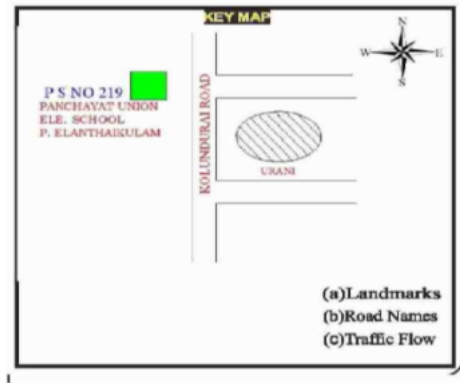

Key MAP View