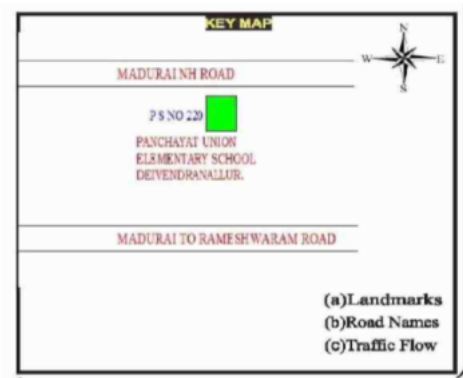

Key MAP View