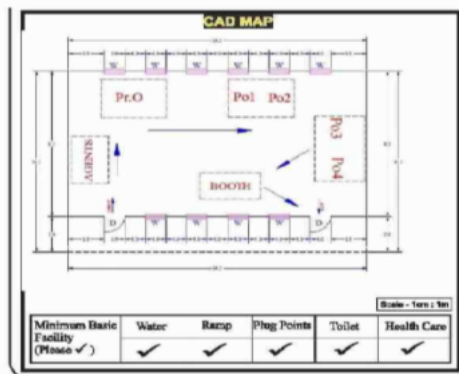

Nazri Naksha

Google Map View

Polling Station Building Front View

Polling Station Front View

Cad View

Key MAP View

1 பெயர் : மீனாட்சி கணவர் பெயர் : அர்ச்சுணன் வீட்டு எண் : 1 வயது : 71 பாலினம் : பெண் Photo is available	AUO1603620	2 பெயர் : இரவிச்சந்திரன் தந்தை பெயர் : அர்ச்சுணன் வீட்டு எண் : 1 வயது : 54 பாலினம் : ஆண் Photo is available	KHH1276252	3 பெயர் : கமலஹாசன் தந்தை பெயர் : அர்ச்சுணன் வீட்டு எண் : 1 வயது : 51 பாலினம் : ஆண் Photo is available	KHH2400711
4 பெயர் : மணிமேகலை கணவர் பெயர் : கமலஹாசன் வீட்டு எண் : 1 வயது : 41 பாலினம் : பெண் Photo is available	KHH3452448	5 பெயர் : முருகவள்ளி கணவர் பெயர் : விங்கராசு வீட்டு எண் : 1-1 வயது : 45 பாலினம் : பெண் Photo is available	KHH1248368	6 பெயர் : அரவிந்தசாமி தந்தை பெயர் : மலைராஜ் வீட்டு எண் : 1/1 வயது : 26 பாலினம் : ஆண் Photo is available	AUO1119668
7 பெயர் : முனியாம்பாள் கணவர் பெயர் : நாகசாமி வீட்டு எண் : 1-2 வயது : 70 பாலினம் : பெண் Photo is available	AUO1603638	8 பெயர் : கௌபிரியா தந்தை பெயர் : இரவிச்சந்திரன் வீட்டு எண் : 1-2 வயது : 26 பாலினம் : பெண் Photo is available	AUO1188267	9 பெயர் : பற்குணன் தந்தை பெயர் : பாஸ்கரன் வீட்டு எண் : 1-3A வயது : 30 பாலினம் : ஆண் Photo is available	AUO0912626
10 பெயர் : நவந்த கிருஷ்ணன் தந்தை பெயர் : பாஸ்கரன் வீட்டு எண் : 1-3-A வயது : 32 பாலினம் : ஆண் Photo is available	AUO0608034	11 பெயர் : பாலசுந்தர் தந்தை பெயர் : பாஸ்கரன் வீட்டு எண் : 1-4 வயது : 35 பாலினம் : ஆண் Photo is available	AUO0173237	12 பெயர் : சங்கீதா கணவர் பெயர் : பாலசுந்தர் வீட்டு எண் : 1-4 வயது : 27 பாலினம் : பெண் Photo is available	AUO1966464
13 பெயர் : பாலபிரசன்னா தந்தை பெயர் : மனோகரன் வீட்டு எண் : 1-5 வயது : 23 பாலினம் : ஆண் Photo is available	AUO1966258	14 பெயர் : பிரித்திகா தந்தை பெயர் : மனோகரன் மனோகரன் வீட்டு எண் : 1/5 வயது : 21 பாலினம் : பெண் Photo is available	AUO2123800	15 பெயர் : மலர்கொடி கணவர் பெயர் : சீனிவாசன் வீட்டு எண் : 1-5B வயது : 39 பாலினம் : பெண் Photo is available	AUO0688713
16 பெயர் : காந்திதுரை தந்தை பெயர் : இராமசாமி வீட்டு எண் : 1-6 வயது : 50 பாலினம் : ஆண் Photo is available	AUO0439273	17 பெயர் : கனிஷ்கர் தந்தை பெயர் : காந்தி துரை வீட்டு எண் : 1-6 வயது : 28 பாலினம் : ஆண் Photo is available	AUO0984203	18 பெயர் : குணசீலன் தந்தை பெயர் : முருகேசன் வீட்டு எண் : 1-6 வயது : 22 பாலினம் : ஆண் Photo is available	AUO2093094
19 பெயர் : குகன் தந்தை பெயர் : விங்கராஜ் வீட்டு எண் : 1-11 வயது : 24 பாலினம் : ஆண் Photo is available	AUO1901222	20 பெயர் : ஜெயமுருகன் தந்தை பெயர் : கோவிந்தராஜன் வீட்டு எண் : 1-12 வயது : 49 பாலினம் : ஆண் Photo is available	AUO0864330	21 பெயர் : கபில்குமார் தந்தை பெயர் : உலகநாதன் வீட்டு எண் : 1-13 வயது : 30 பாலினம் : ஆண் Photo is available	AUO0789313
22 பெயர் : கார்த்திக் தந்தை பெயர் : உலகநாதன் வீட்டு எண் : 1-13 வயது : 24 பாலினம் : ஆண் Photo is available	AUO1901248	23 பெயர் : சஞ்ஜெய்குமரன் தந்தை பெயர் : உலகநாதன் வீட்டு எண் : 1/13 வயது : 21 பாலினம் : ஆண் Photo is available	AUO2124808	24 பெயர் : கதிரசேன் தந்தை பெயர் : கார்மேகம் வீட்டு எண் : 1-16 வயது : 56 பாலினம் : ஆண் Photo is available	AUO1105162
25 பெயர் : பாலகிருஷ்ணன் தந்தை பெயர் : கார்மேகம் வீட்டு எண் : 1-16 வயது : 54 பாலினம் : ஆண் Photo is available	AUO0508622	26 பெயர் : ஆர்த்திகா தந்தை பெயர் : கதிரசேன் வீட்டு எண் : 1/16-பி வயது : 26 பாலினம் : பெண் Photo is available	AUO1165851	27 பெயர் : ராஜசேகர் தந்தை பெயர் : இராமசாமி வீட்டு எண் : 1-19 வயது : 57 பாலினம் : ஆண் Photo is available	AUO1129469
28 பெயர் : போஸ் தந்தை பெயர் : இராமு வீட்டு எண் : 1-20B வயது : 67 பாலினம் : ஆண் Photo is available	AUO0789180	29 பெயர் : கனகராஜ் தந்தை பெயர் : போஸ் வீட்டு எண் : 1-20B வயது : 44 பாலினம் : ஆண் Photo is available	AUO0789446	30 பெயர் : சாந்தி கணவர் பெயர் : கனகராஜ் வீட்டு எண் : 1-20B வயது : 35 பாலினம் : பெண் Photo is available	AUO0789214