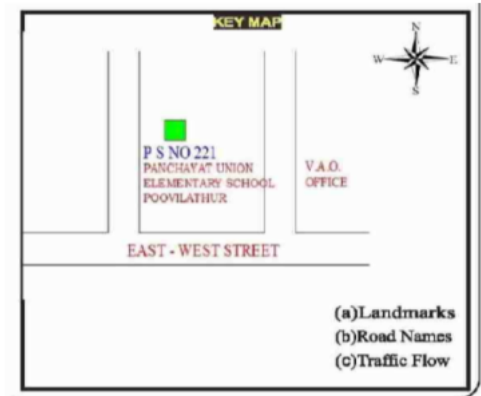

Google Map View

Polling Station Building Front View

Polling Station Front View

Cad View

Key MAP View

1	AUO1606805	பெயர் : தனுஷ்கோடி தந்தை பெயர் : இராமன் வீட்டு எண் : 1 வயது : 84 பாலினம் : ஆண்	Photo is available	2	AUO1606813	பெயர் : சிந்தாமணி கணவர் பெயர் : தனுஷ்கோடி வீட்டு எண் : 1 வயது : 70 பாலினம் : பெண்	Photo is available	3	AUO1606839	பெயர் : லெட்சுமி கணவர் பெயர் : வெள்ளைச்சாமி வீட்டு எண் : 1 வயது : 60 பாலினம் : பெண்	Photo is available
4	KHH2404804	பெயர் : சதீஸ்குமார் தந்தை பெயர் : வெள்ளைச்சாமி வீட்டு எண் : 1-1 வயது : 42 பாலினம் : ஆண்	Photo is available	5	AUO1192772	பெயர் : உமாமகேஷ்வரி கணவர் பெயர் : தனுஷ்கோடி வீட்டு எண் : 1-1 வயது : 38 பாலினம் : பெண்	Photo is available	6	AUO2093227	பெயர் : சரண் குமார் தந்தை பெயர் : செல்வராஜ் வீட்டு எண் : 1/1 வயது : 22 பாலினம் : ஆண்	Photo is available
7	KHH1067420	பெயர் : செந்தில்குமார் தந்தை பெயர் : வேலு வீட்டு எண் : 1/1-6/12 வயது : 43 பாலினம் : ஆண்	Photo is available	8	AUO0789735	பெயர் : பனிமலர் கணவர் பெயர் : செந்தில்குமார் வீட்டு எண் : 1-2 வயது : 36 பாலினம் : பெண்	Photo is available	9	AUO0608463	பெயர் : குணப்பிரியா தந்தை பெயர் : தனுஷ்கோடி வீட்டு எண் : 1/3 வயது : 34 பாலினம் : பெண்	Photo is available
10	KHH2406288	பெயர் : முருகானந்தம் தந்தை பெயர் : முனியாண்டி வீட்டு எண் : 1-4 வயது : 40 பாலினம் : ஆண்	Photo is available	11	AUO0711424	பெயர் : பழனி தந்தை பெயர் : ஆறுமுகம் வீட்டு எண் : 1-5 வயது : 62 பாலினம் : ஆண்	Photo is available	12	AUO0711416	பெயர் : ரிஸ்வான் தந்தை பெயர் : பழனி வீட்டு எண் : 1-5 வயது : 31 பாலினம் : ஆண்	Photo is available
13	AUO1035062	பெயர் : திலீப்குமார் தந்தை பெயர் : பழனி வீட்டு எண் : 1-5 வயது : 28 பாலினம் : ஆண்	Photo is available	14	CVP4729166	பெயர் : நவந்தகுமார் க தந்தை பெயர் : கருப்பையா வீட்டு எண் : 1/8 வயது : 36 பாலினம் : ஆண்	Photo is available	15	AUO1166065	பெயர் : சிவனேசன் தந்தை பெயர் : கன்னையா வீட்டு எண் : 1/10 வயது : 25 பாலினம் : ஆண்	Photo is available
16	AUO0439570	பெயர் : ஆர்த்திராணி தந்தை பெயர் : சுப்பிரமணியன் வீட்டு எண் : 1-13-2 வயது : 35 பாலினம் : பெண்	Photo is available	17	AUO1192731	பெயர் : ஜமுனாராணி கணவர் பெயர் : சத்தையா வீட்டு எண் : 1-13-21 வயது : 28 பாலினம் : பெண்	Photo is available	18	AUO1901388	பெயர் : மங்களேஷ்வரி கணவர் பெயர் : நவந்தகுமார் வீட்டு எண் : 1-18 வயது : 35 பாலினம் : பெண்	Photo is available
19	AUO1606847	பெயர் : பூமிநாதன் தந்தை பெயர் : இராமலிங்கம் வீட்டு எண் : 1-20 வயது : 59 பாலினம் : ஆண்	Photo is available	20	AUO1606854	பெயர் : அமுதா கணவர் பெயர் : பூமிநாதன் வீட்டு எண் : 1-20 வயது : 53 பாலினம் : பெண்	Photo is available	21	AUO0439448	பெயர் : முரளி தந்தை பெயர் : தமிழரசு வீட்டு எண் : 1-20 வயது : 35 பாலினம் : ஆண்	Photo is available
22	AUO0789719	பெயர் : மாலதி தந்தை பெயர் : தமிழரசு வீட்டு எண் : 1-20 வயது : 34 பாலினம் : பெண்	Photo is available	23	AUO0789453	பெயர் : சாந்தசொரூபன் தந்தை பெயர் : பூமிநாதன் வீட்டு எண் : 1-20 வயது : 30 பாலினம் : ஆண்	Photo is available	24	KHH2404796	பெயர் : வினோத்பாபு தந்தை பெயர் : சுப்பிரமணியன் வீட்டு எண் : 1-21 வயது : 39 பாலினம் : ஆண்	Photo is available
25	AUO0798702	பெயர் : கௌதமி கணவர் பெயர் : பாலசந்தரன் வீட்டு எண் : 1-21 வயது : 34 பாலினம் : பெண்	Photo is available	26	AUO0789750	பெயர் : லெனின் ராகுல் தந்தை பெயர் : வான்தமிழ்இளம்பரிதி வீட்டு எண் : 1-21 வயது : 32 பாலினம் : ஆண்	Photo is available	27	AUO0508689	பெயர் : இராஜதுரை தந்தை பெயர் : தனுஷ்கோடி வீட்டு எண் : 1-23 வயது : 41 பாலினம் : ஆண்	Photo is available
28	AUO0508671	பெயர் : சுதா கணவர் பெயர் : இராஜதுரை வீட்டு எண் : 1-23 வயது : 37 பாலினம் : பெண்	Photo is available	29	AUO0508705	பெயர் : இராமச்சந்திரன் தாயின் பெயர் : பாப்பாத்தி வீட்டு எண் : 1-24 வயது : 51 பாலினம் : ஆண்	Photo is available	30	AUO0508697	பெயர் : தமரைசெல்வி கணவர் பெயர் : இராமச்சந்திரன் வீட்டு எண் : 1-24 வயது : 47 பாலினம் : பெண்	Photo is available