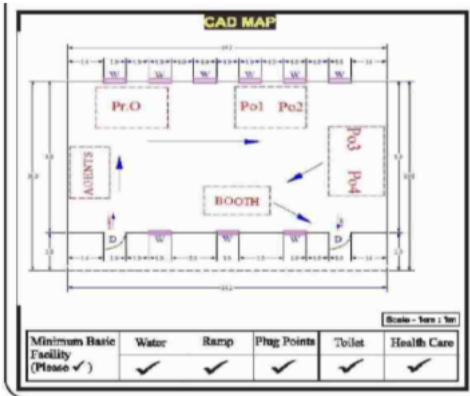

Google Map View

Polling Station Building Front View

Polling Station Front View

Cad View

Key MAP View

1	AUO1606805	பெயர் : தனுஷ்கோடி தந்தை பெயர் : இராமன் வீட்டு எண் : 1 வயது : 84 பாலினம் : ஆண்	Photo is available	2	AUO1606813	பெயர் : சிந்தாமணி கணவர் பெயர் : தனுஷ்கோடி வீட்டு எண் : 1 வயது : 70 பாலினம் : பெண்	Photo is available	3	AUO1606839	பெயர் : லெட்சுமி கணவர் பெயர் : வெள்ளைச்சாமி வீட்டு எண் : 1 வயது : 60 பாலினம் : பெண்	Photo is available
4	KHH2404804	பெயர் : சதீஸ்குமார் தந்தை பெயர் : வெள்ளைச்சாமி வீட்டு எண் : 1-1 வயது : 42 பாலினம் : ஆண்	Photo is available	5	AUO1192772	பெயர் : உமாமகேஷ்வரி கணவர் பெயர் : தனுஷ்கோடி வீட்டு எண் : 1-1 வயது : 38 பாலினம் : பெண்	Photo is available	6	AUO2093227	பெயர் : சரண் குமார் தந்தை பெயர் : செல்வராஜ் வீட்டு எண் : 1/1 வயது : 22 பாலினம் : ஆண்	Photo is available
7	KHH1067420	பெயர் : செந்தில்குமார் தந்தை பெயர் : வேலு வீட்டு எண் : 1/1-6/12 வயது : 43 பாலினம் : ஆண்	Photo is available	8	AUO0789735	பெயர் : பனிமலர் கணவர் பெயர் : செந்தில்குமார் வீட்டு எண் : 1-2 வயது : 36 பாலினம் : பெண்	Photo is available	9	AUO0608463	பெயர் : குணப்பிரியா தந்தை பெயர் : தனுஷ்கோடி வீட்டு எண் : 1/3 வயது : 34 பாலினம் : பெண்	Photo is available
10	KHH2406288	பெயர் : முருகானந்தம் தந்தை பெயர் : முனியாண்டி வீட்டு எண் : 1-4 வயது : 40 பாலினம் : ஆண்	Photo is available	11	AUO0711424	பெயர் : பழனி தந்தை பெயர் : ஆறுமுகம் வீட்டு எண் : 1-5 வயது : 62 பாலினம் : ஆண்	Photo is available	12	AUO0711416	பெயர் : ரிஸ்வான் தந்தை பெயர் : பழனி வீட்டு எண் : 1-5 வயது : 31 பாலினம் : ஆண்	Photo is available
13	AUO1035062	பெயர் : திலீப்குமார் தந்தை பெயர் : பழனி வீட்டு எண் : 1-5 வயது : 28 பாலினம் : ஆண்	Photo is available	14	CVP4729166	பெயர் : நவந்தகுமார் க தந்தை பெயர் : கருப்பையா வீட்டு எண் : 1/8 வயது : 36 பாலினம் : ஆண்	Photo is available	15	AUO1166065	பெயர் : சிவனேசன் தந்தை பெயர் : கன்னையா வீட்டு எண் : 1/10 வயது : 25 பாலினம் : ஆண்	Photo is available
16	AUO0439570	பெயர் : ஆர்த்திராணி தந்தை பெயர் : சுப்பிரமணியன் வீட்டு எண் : 1-13-2 வயது : 35 பாலினம் : பெண்	Photo is available	17	AUO1192731	பெயர் : ஜமுனாராணி கணவர் பெயர் : சத்தையா வீட்டு எண் : 1-13-21 வயது : 28 பாலினம் : பெண்	Photo is available	18	AUO1901388	பெயர் : மங்களேஷ்வரி கணவர் பெயர் : நவந்தகுமார் வீட்டு எண் : 1-18 வயது : 35 பாலினம் : பெண்	Photo is available
19	AUO1606847	பெயர் : பூமிநாதன் தந்தை பெயர் : இராமலிங்கம் வீட்டு எண் : 1-20 வயது : 59 பாலினம் : ஆண்	Photo is available	20	AUO1606854	பெயர் : அமுதா கணவர் பெயர் : பூமிநாதன் வீட்டு எண் : 1-20 வயது : 53 பாலினம் : பெண்	Photo is available	21	AUO0439448	பெயர் : முரளி தந்தை பெயர் : தமிழரசு வீட்டு எண் : 1-20 வயது : 35 பாலினம் : ஆண்	Photo is available
22	AUO0789719	பெயர் : மாலதி தந்தை பெயர் : தமிழரசு வீட்டு எண் : 1-20 வயது : 34 பாலினம் : பெண்	Photo is available	23	AUO0789453	பெயர் : சாந்தசொரூபன் தந்தை பெயர் : பூமிநாதன் வீட்டு எண் : 1-20 வயது : 30 பாலினம் : ஆண்	Photo is available	24	KHH2404796	பெயர் : வினோத்பாபு தந்தை பெயர் : சுப்பிரமணியன் வீட்டு எண் : 1-21 வயது : 39 பாலினம் : ஆண்	Photo is available
25	AUO0798702	பெயர் : கௌதமி கணவர் பெயர் : பாலசந்தரன் வீட்டு எண் : 1-21 வயது : 34 பாலினம் : பெண்	Photo is available	26	AUO0789750	பெயர் : லெனின் ராகுல் தந்தை பெயர் : வான்தமிழ்இளம்பரிதி வீட்டு எண் : 1-21 வயது : 32 பாலினம் : ஆண்	Photo is available	27	AUO0508689	பெயர் : இராஜதுரை தந்தை பெயர் : தனுஷ்கோடி வீட்டு எண் : 1-23 வயது : 41 பாலினம் : ஆண்	Photo is available
28	AUO0508671	பெயர் : சுதா கணவர் பெயர் : இராஜதுரை வீட்டு எண் : 1-23 வயது : 37 பாலினம் : பெண்	Photo is available	29	AUO0508705	பெயர் : இராமச்சந்திரன் தாயின் பெயர் : பாப்பாத்தி வீட்டு எண் : 1-24 வயது : 51 பாலினம் : ஆண்	Photo is available	30	AUO0508697	பெயர் : தமரைசெல்வி கணவர் பெயர் : இராமச்சந்திரன் வீட்டு எண் : 1-24 வயது : 47 பாலினம் : பெண்	Photo is available