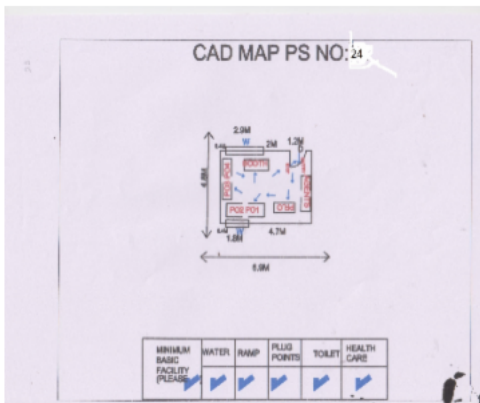

Google Map View

Polling Station Building Front View

Polling Station Front View

Cad View

Key MAP View

1 பெயர் : இந்திராணி கணவர் பெயர் : செளந்திரபாண்டி வீட்டு எண் : 1-23 வயது : 55 பாலினம் : பெண் Photo is available	AUO0327460	2 பெயர் : நாகராஜன் தந்தை பெயர் : குருமூர்த்தி வீட்டு எண் : 1-95 வயது : 35 பாலினம் : ஆண் Photo is available	AUO0327445	3 பெயர் : ரேவதி கணவர் பெயர் : ராஜா தேசிங்கு வீட்டு எண் : 1-156 வயது : 41 பாலினம் : பெண் Photo is available	AUO0327478
4 பெயர் : ராஜாதேசிங்கு ராஜா இதரர் பெயர் : ரேவதி வீட்டு எண் : 1/248 வயது : 47 பாலினம் : ஆண் Photo is available	AUO2199313	5 பெயர் : சுரேஷ்குமார் தாயின் பெயர் : குருவம்மாள் வீட்டு எண் : 2-73 வயது : 36 பாலினம் : ஆண் Photo is available	AUO0327452	6 பெயர் : முனியாண்டி தந்தை பெயர் : கோவிந்தசாமி வீட்டு எண் : 3-18 எ வயது : 64 பாலினம் : ஆண் Photo is available	KHH1670553
7 பெயர் : செவின்சி தாயின் பெயர் : அமலோற்பவ சீலி வீட்டு எண் : 3/53-ஏ1 வயது : 26 பாலினம் : பெண் Photo is available	AUO1939537	8 பெயர் : கவிதா தேவி கணவர் பெயர் : தனசேகரன் வீட்டு எண் : 3-70 வயது : 35 பாலினம் : பெண் Photo is available	AUO0880617	9 பெயர் : ஜெகநாதன் தந்தை பெயர் : விவேகானந்தன் வீட்டு எண் : 3-81 வயது : 25 பாலினம் : ஆண் Photo is available	AUO1207174
10 பெயர் : ஜானடேனியல்ராஜா தந்தை பெயர் : தனராஜ் வீட்டு எண் : 3-87 வயது : 64 பாலினம் : ஆண் Photo is available	AUO0327072	11 பெயர் : பரிமளா கணவர் பெயர் : டேனியல் வீட்டு எண் : 3-87 வயது : 57 பாலினம் : பெண் Photo is available	AUO0327080	12 பெயர் : விஜயபாண்டியன் தந்தை பெயர் : மருதுபாண்டியன் வீட்டு எண் : 3/87 வயது : 24 பாலினம் : ஆண் Photo is available	AUO2180347
13 பெயர் : ஜோசப் டேனியல் தந்தை பெயர் : ஜான் டேனியல் ராஜா வீட்டு எண் : 3/87ஏ, வயது : 31 பாலினம் : ஆண் Photo is available	AUO1939446	14 பெயர் : கெத்சி பாமதி கிரேஸ் கணவர் பெயர் : ஜோசப் டேனியல் வீட்டு எண் : 3-87 ஏ வயது : 29 பாலினம் : பெண் Photo is available	AUO2023224	15 பெயர் : சர்மிளா நா கணவர் பெயர் : வேங்கடரமணன் வீட்டு எண் : 3-106-B வயது : 43 பாலினம் : பெண் Photo is available	KHH2606895
16 பெயர் : கௌதம் தந்தை பெயர் : வெங்கடாசலபதி வீட்டு எண் : 3-107 வயது : 26 பாலினம் : ஆண் Photo is available	AUO1939875	17 பெயர் : ஹர்ஷிதா தந்தை பெயர் : சுப்பிரமணியன் வீட்டு எண் : 3/116சி வயது : 20 பாலினம் : பெண் Photo is available	AUO2222818	# 18 பெயர் : செந்தில்நாதன் தந்தை பெயர் : வாசு வீட்டு எண் : 3/191 எ,எஸ்பிஎஸ்ஜே இல்லம் வயது : 50 பாலினம் : ஆண் Photo is available	AUO0530360
19 பெயர் : பிரியா தந்தை பெயர் : சாமிக்கண்ணு வீட்டு எண் : 3-132 வயது : 33 பாலினம் : பெண் Photo is available	AUO0530139	20 பெயர் : ரத்தினம் தந்தை பெயர் : வேதநாயகம் வீட்டு எண் : 3-159 ஏ1 வயது : 58 பாலினம் : ஆண் Photo is available	AUO1932615	21 பெயர் : பூமி தந்தை பெயர் : முருகையா வீட்டு எண் : 3-159-B1 வயது : 48 பாலினம் : ஆண் Photo is available	AUO0180984
22 பெயர் : மனோகர தாஸ் தந்தை பெயர் : ஜேக்கப் வீட்டு எண் : 3/160 ஏ வயது : 66 பாலினம் : ஆண் Photo is available	AUO2201937	23 பெயர் : சுரேஷ்பாண்டி தந்தை பெயர் : பூப்பாண்டி வீட்டு எண் : 3-161B வயது : 30 பாலினம் : ஆண் Photo is available	AUO0725697	24 பெயர் : தமிழ்ச்செல்வி கணவர் பெயர் : பூப்பாண்டி வீட்டு எண் : 3-161B1 வயது : 59 பாலினம் : பெண் Photo is available	KHH1302538
25 பெயர் : பூப்பாண்டி தந்தை பெயர் : சேதுராமன் வீட்டு எண் : 3-161Bb வயது : 66 பாலினம் : ஆண் Photo is available	AUO1273234	26 பெயர் : இராஜராஜேஸ்வரி கணவர் பெயர் : மணிமாறன் வீட்டு எண் : 3/163 வயது : 47 பாலினம் : பெண் Photo is available	TAU2829745	27 பெயர் : அருண்மொழி தந்தை பெயர் : பெரியசாமி வீட்டு எண் : 3-164 ஏ வயது : 46 பாலினம் : ஆண் Photo is available	KHH1931393
28 பெயர் : கீர்த்திகா தந்தை பெயர் : குமரேசன் வீட்டு எண் : 3-165 ஏ1 வயது : 25 பாலினம் : பெண் Photo is available	AUO1928886	29 பெயர் : சர்மிளா கணவர் பெயர் : ஜெயபிரகாஷ் வீட்டு எண் : 3-166 வயது : 40 பாலினம் : பெண் Photo is available	KHH1327758	30 பெயர் : ஜெயபிரியா கணவர் பெயர் : சதீஷ்குமார் வீட்டு எண் : 3-166-1B வயது : 40 பாலினம் : பெண் Photo is available	AUO0106948