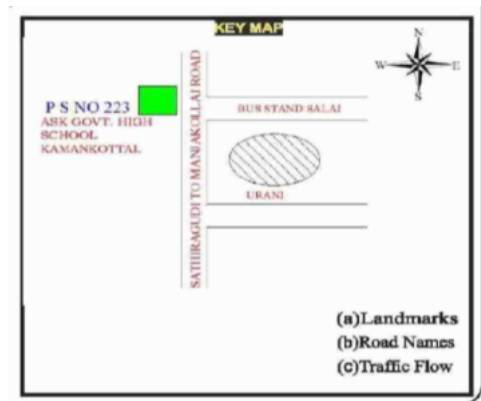

Key MAP View