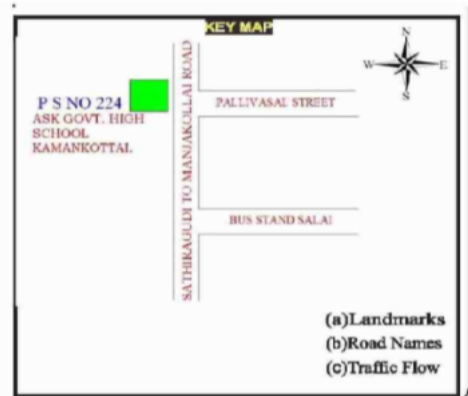

Cad View

Key MAP View