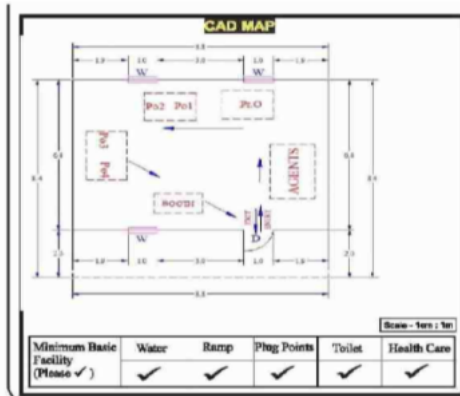

Cad View

Key MAP View