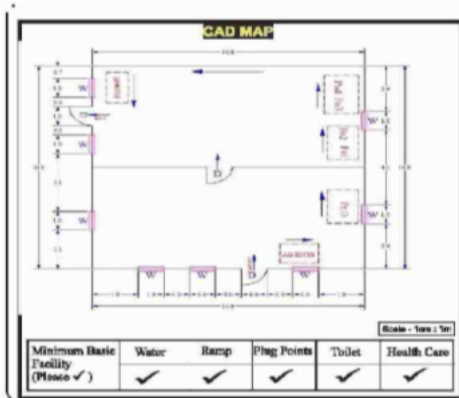

Nazri Naksha

Google Map View

Polling Station Building Front View

Polling Station Front View

Cad View

Key MAP View

1 பெயர் : சாரதா கணவர் பெயர் : பஞ்சவர்ணம் வீட்டு எண் : 1 வயது : 56 பாலினம் : பெண்	AUO1621606 Photo is available	2 பெயர் : இளையராஜா தந்தை பெயர் : பஞ்சவர்ணம் வீட்டு எண் : 1-1 வயது : 32 பாலினம் : ஆண்	AUO0689414 Photo is available	3 பெயர் : அமுதரசு தந்தை பெயர் : முனியம்மாள் வீட்டு எண் : 1-1 வயது : 31 பாலினம் : ஆண்	AUO1967132 Photo is available
4 பெயர் : நவீன்குமார் தந்தை பெயர் : நாகராஜன் வீட்டு எண் : 1/11 வயது : 21 பாலினம் : ஆண்	AUO2125284 Photo is available	5 பெயர் : யுவபுரீ தந்தை பெயர் : நாகராஜன் வீட்டு எண் : 1/11 வயது : 20 பாலினம் : பெண்	AUO2165843 Photo is available	6 பெயர் : பூமாதேவி கணவர் பெயர் : புவனேஸ்வரன் வீட்டு எண் : 1/20 வயது : 27 பாலினம் : பெண்	AUO2248995 Photo is available
7 பெயர் : யாழினி தந்தை பெயர் : பழனி வீட்டு எண் : 1/25 வயது : 21 பாலினம் : பெண்	AUO2135440 Photo is available	8 பெயர் : கவிப்பிரியா தந்தை பெயர் : புல்லானி முருகன் வீட்டு எண் : 1-28 வயது : 26 பாலினம் : பெண்	AUO1967298 Photo is available	9 பெயர் : அபிநயா தந்தை பெயர் : பஞ்சவர்ணம் வீட்டு எண் : 1-28 வயது : 25 பாலினம் : பெண்	AUO1967421 Photo is available
10 பெயர் : மு சுரேஷ் குமார் தந்தை பெயர் : முத்து வீட்டு எண் : 1/34 வயது : 41 பாலினம் : ஆண்	KHH1365915 Photo is available	11 பெயர் : ராஜேஸ் தந்தை பெயர் : சாத்தையா வீட்டு எண் : 1-36 வயது : 31 பாலினம் : ஆண்	AUO0689372 Photo is available	12 பெயர் : சகுந்தலா கணவர் பெயர் : சேகர் வீட்டு எண் : 1-45 வயது : 63 பாலினம் : பெண்	AUO0865030 Photo is available
13 பெயர் : கனிமொழி கணவர் பெயர் : அருட்செல்வம் வீட்டு எண் : 1-46 வயது : 46 பாலினம் : பெண்	AUO0382200 Photo is available	14 பெயர் : பூபதி தந்தை பெயர் : முனியசாமி வீட்டு எண் : 1-46 வயது : 37 பாலினம் : ஆண்	AUO1967371 Photo is available	15 பெயர் : அருண் குமார் தந்தை பெயர் : மாரி வீட்டு எண் : 1/47 வயது : 22 பாலினம் : ஆண்	AUO2125292 Photo is available
16 பெயர் : சங்கீதா தந்தை பெயர் : மாரி வீட்டு எண் : 1/47 வயது : 20 பாலினம் : பெண்	AUO2124790 Photo is available	17 பெயர் : திவ்யபாரதி கணவர் பெயர் : கல்யாணக்குமார் வீட்டு எண் : 1-66 வயது : 34 பாலினம் : பெண்	AUO0689380 Photo is available	18 பெயர் : மணிகண்டன் தாயின் பெயர் : சுமதி வீட்டு எண் : 1-66 வயது : 32 பாலினம் : ஆண்	AUO0689406 Photo is available
19 பெயர் : ஷோபிகா தந்தை பெயர் : அருள்செல்வம் வீட்டு எண் : 1/72 வயது : 21 பாலினம் : பெண்	AUO2160026 Photo is available	20 பெயர் : கார்த்திகா கணவர் பெயர் : ஆனந்தராஜ் வீட்டு எண் : 1/73 வயது : 34 பாலினம் : பெண்	AUO2060069 Photo is available	21 பெயர் : சுப்பிரமணியன் தந்தை பெயர் : அங்குசாமி வீட்டு எண் : 1/73 வயது : 56 பாலினம் : ஆண்	AUO1901743 Photo is available
22 பெயர் : செளந்தர்யா தந்தை பெயர் : சுப்பிரமணியன் வீட்டு எண் : 1/73 பீ வயது : 26 பாலினம் : பெண்	AUO1901735 Photo is available	23 பெயர் : ப்ரீத்தி தந்தை பெயர் : திருமுருகன் வீட்டு எண் : 1-78 வயது : 27 பாலினம் : பெண்	AUO2060028 Photo is available	24 பெயர் : இளமுருகன் தந்தை பெயர் : கணேசமூர்த்தி வீட்டு எண் : 1/80 வயது : 23 பாலினம் : ஆண்	AUO2060093 Photo is available
25 பெயர் : கணேசமூர்த்தி தந்தை பெயர் : மாயாண்டி வீட்டு எண் : 1-81 வயது : 54 பாலினம் : ஆண்	AUO0440115 Photo is available	26 பெயர் : மங்களேஸ்வரி கணவர் பெயர் : கணேசமூர்த்தி வீட்டு எண் : 1-81 வயது : 51 பாலினம் : பெண்	AUO0440107 Photo is available	27 பெயர் : மணிகண்டன் தந்தை பெயர் : முத்துராமலிங்கம் வீட்டு எண் : 1-81 வயது : 23 பாலினம் : ஆண்	AUO2020584 Photo is available
28 பெயர் : சாவித்திரி தந்தை பெயர் : செல்லமுத்து வீட்டு எண் : 1/93 வயது : 29 பாலினம் : பெண்	WRM1347244 Photo is available	29 பெயர் : செய்யது அபுதாஹீர் தந்தை பெயர் : நஜிமுதீன் வீட்டு எண் : 1/109 வயது : 47 பாலினம் : ஆண்	AUO1206291 Photo is available	30 பெயர் : சேகர் தந்தை பெயர் : மணி வீட்டு எண் : 1-472 வயது : 66 பாலினம் : ஆண்	AUO0864942 Photo is available