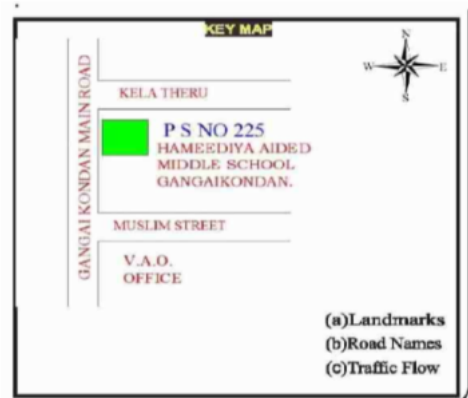

Nazri Naksha

Google Map View

Polling Station Building Front View

Polling Station Front View

Cad View

Key MAP View

1 பெயர் : சாரதா கணவர் பெயர் : பஞ்சவர்ணம் வீட்டு எண் : 1 வயது : 56 பாலினம் : பெண்	AUO1621606 Photo is available	2 பெயர் : இளையராஜா தந்தை பெயர் : பஞ்சவர்ணம் வீட்டு எண் : 1-1 வயது : 32 பாலினம் : ஆண்	AUO0689414 Photo is available	3 பெயர் : அமுதரசு தந்தை பெயர் : முனியம்மாள் வீட்டு எண் : 1-1 வயது : 31 பாலினம் : ஆண்	AUO1967132 Photo is available
4 பெயர் : நவீன்குமார் தந்தை பெயர் : நாகராஜன் வீட்டு எண் : 1/11 வயது : 21 பாலினம் : ஆண்	AUO2125284 Photo is available	5 பெயர் : யுவபுரீ தந்தை பெயர் : நாகராஜன் வீட்டு எண் : 1/11 வயது : 20 பாலினம் : பெண்	AUO2165843 Photo is available	6 பெயர் : பூமாதேவி கணவர் பெயர் : புவனேஸ்வரன் வீட்டு எண் : 1/20 வயது : 27 பாலினம் : பெண்	AUO2248995 Photo is available
7 பெயர் : யாழினி தந்தை பெயர் : பழனி வீட்டு எண் : 1/25 வயது : 21 பாலினம் : பெண்	AUO2135440 Photo is available	8 பெயர் : கவிப்பிரியா தந்தை பெயர் : புல்லானி முருகன் வீட்டு எண் : 1-28 வயது : 26 பாலினம் : பெண்	AUO1967298 Photo is available	9 பெயர் : அபிநயா தந்தை பெயர் : பஞ்சவர்ணம் வீட்டு எண் : 1-28 வயது : 25 பாலினம் : பெண்	AUO1967421 Photo is available
10 பெயர் : மு சுரேஷ் குமார் தந்தை பெயர் : முத்து வீட்டு எண் : 1/34 வயது : 41 பாலினம் : ஆண்	KHH1365915 Photo is available	11 பெயர் : ராஜேஸ் தந்தை பெயர் : சாத்தையா வீட்டு எண் : 1-36 வயது : 31 பாலினம் : ஆண்	AUO0689372 Photo is available	12 பெயர் : சகுந்தலா கணவர் பெயர் : சேகர் வீட்டு எண் : 1-45 வயது : 63 பாலினம் : பெண்	AUO0865030 Photo is available
13 பெயர் : கனிமொழி கணவர் பெயர் : அருட்செல்வம் வீட்டு எண் : 1-46 வயது : 46 பாலினம் : பெண்	AUO0382200 Photo is available	14 பெயர் : பூபதி தந்தை பெயர் : முனியசாமி வீட்டு எண் : 1-46 வயது : 37 பாலினம் : ஆண்	AUO1967371 Photo is available	15 பெயர் : அருண் குமார் தந்தை பெயர் : மாரி வீட்டு எண் : 1/47 வயது : 22 பாலினம் : ஆண்	AUO2125292 Photo is available
16 பெயர் : சங்கீதா தந்தை பெயர் : மாரி வீட்டு எண் : 1/47 வயது : 20 பாலினம் : பெண்	AUO2124790 Photo is available	17 பெயர் : திவ்யபாரதி கணவர் பெயர் : கல்யாணக்குமார் வீட்டு எண் : 1-66 வயது : 34 பாலினம் : பெண்	AUO0689380 Photo is available	18 பெயர் : மணிகண்டன் தாயின் பெயர் : சுமதி வீட்டு எண் : 1-66 வயது : 32 பாலினம் : ஆண்	AUO0689406 Photo is available
19 பெயர் : ஷோபிகா தந்தை பெயர் : அருள்செல்வம் வீட்டு எண் : 1/72 வயது : 21 பாலினம் : பெண்	AUO2160026 Photo is available	20 பெயர் : கார்த்திகா கணவர் பெயர் : ஆனந்தராஜ் வீட்டு எண் : 1/73 வயது : 34 பாலினம் : பெண்	AUO2060069 Photo is available	21 பெயர் : சுப்பிரமணியன் தந்தை பெயர் : அங்குசாமி வீட்டு எண் : 1/73 வயது : 56 பாலினம் : ஆண்	AUO1901743 Photo is available
22 பெயர் : செளந்தர்யா தந்தை பெயர் : சுப்பிரமணியன் வீட்டு எண் : 1/73 பீ வயது : 26 பாலினம் : பெண்	AUO1901735 Photo is available	23 பெயர் : ப்ரீத்தி தந்தை பெயர் : திருமுருகன் வீட்டு எண் : 1-78 வயது : 27 பாலினம் : பெண்	AUO2060028 Photo is available	24 பெயர் : இளமுருகன் தந்தை பெயர் : கணேசமூர்த்தி வீட்டு எண் : 1/80 வயது : 23 பாலினம் : ஆண்	AUO2060093 Photo is available
25 பெயர் : கணேசமூர்த்தி தந்தை பெயர் : மாயாண்டி வீட்டு எண் : 1-81 வயது : 54 பாலினம் : ஆண்	AUO0440115 Photo is available	26 பெயர் : மங்களேஸ்வரி கணவர் பெயர் : கணேசமூர்த்தி வீட்டு எண் : 1-81 வயது : 51 பாலினம் : பெண்	AUO0440107 Photo is available	27 பெயர் : மணிகண்டன் தந்தை பெயர் : முத்துராமலிங்கம் வீட்டு எண் : 1-81 வயது : 23 பாலினம் : ஆண்	AUO2020584 Photo is available
28 பெயர் : சாவித்திரி தந்தை பெயர் : செல்லமுத்து வீட்டு எண் : 1/93 வயது : 29 பாலினம் : பெண்	WRM1347244 Photo is available	29 பெயர் : செய்யது அபுதாஹீர் தந்தை பெயர் : நஜிமுதீன் வீட்டு எண் : 1/109 வயது : 47 பாலினம் : ஆண்	AUO1206291 Photo is available	30 பெயர் : சேகர் தந்தை பெயர் : மணி வீட்டு எண் : 1-472 வயது : 66 பாலினம் : ஆண்	AUO0864942 Photo is available