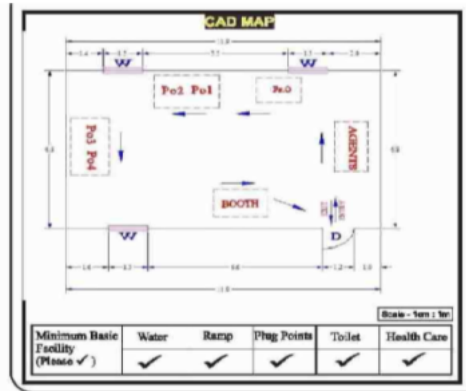

வாக்காளர் பதிவு அலுவலரின்
கையொப்பம்

Nazri Naksha

Google Map View

Polling Station Building Front View

Polling Station Front View

Cad View

Key MAP View

1 பெயர் : செளந்திரபாண்டியன் தந்தை பெயர்: இராமையா வீட்டு எண் : 1 வயது : 39 பாலினம் : ஆண்	KHH2400398 Photo is available	2 பெயர் : தினேஷ் மைந்தன் தந்தை பெயர்: காசிநாதன் வீட்டு எண் : 1 வயது : 24 பாலினம் : ஆண்	AUO1967728 Photo is available	3 பெயர் : பிரியதர்ஷினி தந்தை பெயர்: அர்ச்சுனன் வீட்டு எண் : 1-1 வயது : 25 பாலினம் : பெண்	AUO2020659 Photo is available
4 பெயர் : பாலச்சந்திரன் தந்தை பெயர்: பூமிநாதன் வீட்டு எண் : 1-2 வயது : 32 பாலினம் : ஆண்	AUO0865386 Photo is available	5 பெயர் : ராகாபுர் கணவர் பெயர்: அஜீத் குமார் வீட்டு எண் : 1/2 வயது : 28 பாலினம் : பெண்	AUO2060226 Photo is available	6 பெயர் : நிஷாந்தினி தந்தை பெயர்: ராசு வீட்டு எண் : 1/8 வயது : 19 பாலினம் : பெண்	AUO2248144 Photo is available
7 பெயர் : இராஜிவ் ராஜா தந்தை பெயர்: மங்களசாமி வீட்டு எண் : 1-12C வயது : 33 பாலினம் : ஆண்	AUO0509042 Photo is available	8 பெயர் : முருகராஜ் தந்தை பெயர்: மங்களசாமி வீட்டு எண் : 1-12C வயது : 32 பாலினம் : ஆண்	AUO0689836 Photo is available	9 பெயர் : மோகன்குமார் தந்தை பெயர்: முனியசாமி வீட்டு எண் : 1-13 வயது : 29 பாலினம் : ஆண்	AUO0913855 Photo is available
10 பெயர் : தமிழரசன் தந்தை பெயர்: சேதுராமன் வீட்டு எண் : 1-19 வயது : 27 பாலினம் : ஆண்	AUO1073543 Photo is available	11 பெயர் : பொன்னரசி தந்தை பெயர்: காசிநாதன் வீட்டு எண் : 1-31B வயது : 30 பாலினம் : பெண்	AUO0913863 Photo is available	12 பெயர் : கொடியரசி கணவர் பெயர்: மணி வீட்டு எண் : 1-35B வயது : 34 பாலினம் : பெண்	AUO0721019 Photo is available
13 பெயர் : மணி தந்தை பெயர்: சந்திரன் வீட்டு எண் : 1-35B வயது : 32 பாலினம் : ஆண்	AUO0721001 Photo is available	14 பெயர் : ராஜம்மாள் கணவர் பெயர்: துரைராஜ் வீட்டு எண் : 1-36 வயது : 63 பாலினம் : பெண்	AUO1639020 Photo is available	15 பெயர் : விக்னேஷ் தந்தை பெயர்: சசிக்குமார் வீட்டு எண் : 1/40 வயது : 20 பாலினம் : ஆண்	AUO2135259 Photo is available
16 பெயர் : முருகானந்தம் தந்தை பெயர்: பாக்கியம் வீட்டு எண் : 1-48 வயது : 29 பாலினம் : ஆண்	AUO0913848 Photo is available	17 பெயர் : பாலாதர்ஷினி தாயின் பெயர்: முருகேஸ்வரி வீட்டு எண் : 1/55 வயது : 19 பாலினம் : பெண்	AUO2248151 Photo is available	18 பெயர் : பிரியதர்ஷினி தந்தை பெயர்: ராமகிருஷ்ணன் வீட்டு எண் : 1/58 வயது : 20 பாலினம் : பெண்	AUO2123156 Photo is available
19 பெயர் : சுபலட்சுமி கணவர் பெயர்: சத்தியகீர்த்தி வீட்டு எண் : 1/62 வயது : 24 பாலினம் : பெண்	AUO1967686 Photo is available	20 பெயர் : திவ்யா கணவர் பெயர்: ராஜ்குமார் வீட்டு எண் : 1-64 வயது : 32 பாலினம் : பெண்	AUO2038362 Photo is available	21 பெயர் : குமார் தந்தை பெயர்: முத்து வீட்டு எண் : 1-68 வயது : 34 பாலினம் : ஆண்	AUO0610048 Photo is available
22 பெயர் : சரண்யா தந்தை பெயர்: கருப்பையா வீட்டு எண் : 1/68 வயது : 31 பாலினம் : பெண்	AUO1925858 Photo is available	# 23 பெயர் : ரஞ்சித்குமார் தந்தை பெயர்: அழகர் வீட்டு எண் : 1/75 வயது : 28 பாலினம் : ஆண்	AUO0985127 Photo is available	24 பெயர் : பாண்டீஸ்வரி கணவர் பெயர்: தமிழரசன் வீட்டு எண் : 1/75 வயது : 23 பாலினம் : பெண்	AUO2124923 Photo is available
# 25 பெயர் : கார்த்திக் குமார் அ தாயின் பெயர்: பஞ்சவர்ணம் வீட்டு எண் : 1/75 வயது : 21 பாலினம் : ஆண்	AUO2123438 Photo is available	26 பெயர் : சூர்யா தந்தை பெயர்: அர்ச்சுனன் வீட்டு எண் : 1-80B வயது : 28 பாலினம் : பெண்	AUO1023977 Photo is available	27 பெயர் : ஸ்வேதா தந்தை பெயர்: சசிக்குமார் வீட்டு எண் : 1/82ஏ வயது : 20 பாலினம் : பெண்	AUO2166072 Photo is available
28 பெயர் : நித்யா ஸ்ரீ தந்தை பெயர்: சசிக்குமார் வீட்டு எண் : 1/82-ஏ வயது : 24 பாலினம் : பெண்	AUO1967694 Photo is available	29 பெயர் : சுஸ்மிதா தந்தை பெயர்: சசிக்குமார் வீட்டு எண் : 1-82 ஏ வயது : 22 பாலினம் : பெண்	AUO2060192 Photo is available	30 பெயர் : திருப்பதி தந்தை பெயர்: கருப்பையா வீட்டு எண் : 1-84 வயது : 43 பாலினம் : ஆண்	AUO1901925 Photo is available