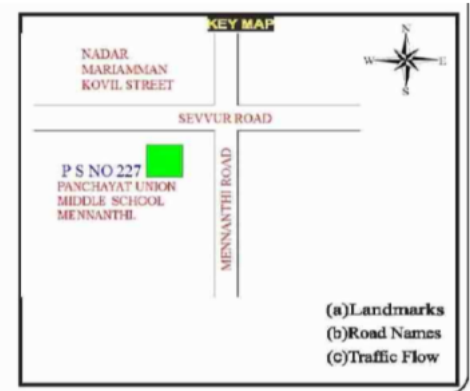

வாக்காளர் பதிவு அலுவலரின்
கையொப்பம்

Nazri Naksha

Google Map View

Polling Station Building Front View

Polling Station Front View

Cad View

Key MAP View

1 பெயர் : செளந்திரபாண்டியன் தந்தை பெயர்: இராமையா வீட்டு எண் : 1 வயது : 39 பாலினம் : ஆண்	KHH2400398 Photo is available	2 பெயர் : தினேஷ் மைந்தன் தந்தை பெயர்: காசிநாதன் வீட்டு எண் : 1 வயது : 24 பாலினம் : ஆண்	AUO1967728 Photo is available	3 பெயர் : பிரியதர்ஷினி தந்தை பெயர்: அர்ச்சுனன் வீட்டு எண் : 1-1 வயது : 25 பாலினம் : பெண்	AUO2020659 Photo is available
4 பெயர் : பாலச்சந்திரன் தந்தை பெயர்: பூமிநாதன் வீட்டு எண் : 1-2 வயது : 32 பாலினம் : ஆண்	AUO0865386 Photo is available	5 பெயர் : ராகாபுர் கணவர் பெயர்: அஜீத் குமார் வீட்டு எண் : 1/2 வயது : 28 பாலினம் : பெண்	AUO2060226 Photo is available	6 பெயர் : நிஷாந்தினி தந்தை பெயர்: ராசு வீட்டு எண் : 1/8 வயது : 19 பாலினம் : பெண்	AUO2248144 Photo is available
7 பெயர் : இராஜிவ் ராஜா தந்தை பெயர்: மங்களசாமி வீட்டு எண் : 1-12C வயது : 33 பாலினம் : ஆண்	AUO0509042 Photo is available	8 பெயர் : முருகராஜ் தந்தை பெயர்: மங்களசாமி வீட்டு எண் : 1-12C வயது : 32 பாலினம் : ஆண்	AUO0689836 Photo is available	9 பெயர் : மோகன்குமார் தந்தை பெயர்: முனியசாமி வீட்டு எண் : 1-13 வயது : 29 பாலினம் : ஆண்	AUO0913855 Photo is available
10 பெயர் : தமிழரசன் தந்தை பெயர்: சேதுராமன் வீட்டு எண் : 1-19 வயது : 27 பாலினம் : ஆண்	AUO1073543 Photo is available	11 பெயர் : பொன்னரசி தந்தை பெயர்: காசிநாதன் வீட்டு எண் : 1-31B வயது : 30 பாலினம் : பெண்	AUO0913863 Photo is available	12 பெயர் : கொடியரசி கணவர் பெயர்: மணி வீட்டு எண் : 1-35B வயது : 34 பாலினம் : பெண்	AUO0721019 Photo is available
13 பெயர் : மணி தந்தை பெயர்: சந்திரன் வீட்டு எண் : 1-35B வயது : 32 பாலினம் : ஆண்	AUO0721001 Photo is available	14 பெயர் : ராஜம்மாள் கணவர் பெயர்: துரைராஜ் வீட்டு எண் : 1-36 வயது : 63 பாலினம் : பெண்	AUO1639020 Photo is available	15 பெயர் : விக்னேஷ் தந்தை பெயர்: சசிக்குமார் வீட்டு எண் : 1/40 வயது : 20 பாலினம் : ஆண்	AUO2135259 Photo is available
16 பெயர் : முருகானந்தம் தந்தை பெயர்: பாக்கியம் வீட்டு எண் : 1-48 வயது : 29 பாலினம் : ஆண்	AUO0913848 Photo is available	17 பெயர் : பாலாதர்ஷினி தாயின் பெயர்: முருகேஸ்வரி வீட்டு எண் : 1/55 வயது : 19 பாலினம் : பெண்	AUO2248151 Photo is available	18 பெயர் : பிரியதர்ஷினி தந்தை பெயர்: ராமகிருஷ்ணன் வீட்டு எண் : 1/58 வயது : 20 பாலினம் : பெண்	AUO2123156 Photo is available
19 பெயர் : சுபலட்சுமி கணவர் பெயர்: சத்தியகீர்த்தி வீட்டு எண் : 1/62 வயது : 24 பாலினம் : பெண்	AUO1967686 Photo is available	20 பெயர் : திவ்யா கணவர் பெயர்: ராஜ்குமார் வீட்டு எண் : 1-64 வயது : 32 பாலினம் : பெண்	AUO2038362 Photo is available	21 பெயர் : குமார் தந்தை பெயர்: முத்து வீட்டு எண் : 1-68 வயது : 34 பாலினம் : ஆண்	AUO0610048 Photo is available
22 பெயர் : சரண்யா தந்தை பெயர்: கருப்பையா வீட்டு எண் : 1/68 வயது : 31 பாலினம் : பெண்	AUO1925858 Photo is available	# 23 பெயர் : ரஞ்சித்குமார் தந்தை பெயர்: அழகர் வீட்டு எண் : 1/75 வயது : 28 பாலினம் : ஆண்	AUO0985127 Photo is available	24 பெயர் : பாண்டீஸ்வரி கணவர் பெயர்: தமிழரசன் வீட்டு எண் : 1/75 வயது : 23 பாலினம் : பெண்	AUO2124923 Photo is available
# 25 பெயர் : கார்த்திக் குமார் அ தாயின் பெயர்: பஞ்சவர்ணம் வீட்டு எண் : 1/75 வயது : 21 பாலினம் : ஆண்	AUO2123438 Photo is available	26 பெயர் : சூர்யா தந்தை பெயர்: அர்ச்சுனன் வீட்டு எண் : 1-80B வயது : 28 பாலினம் : பெண்	AUO1023977 Photo is available	27 பெயர் : ஸ்வேதா தந்தை பெயர்: சசிக்குமார் வீட்டு எண் : 1/82ஏ வயது : 20 பாலினம் : பெண்	AUO2166072 Photo is available
28 பெயர் : நித்யா ஸ்ரீ தந்தை பெயர்: சசிக்குமார் வீட்டு எண் : 1/82-ஏ வயது : 24 பாலினம் : பெண்	AUO1967694 Photo is available	29 பெயர் : சுஸ்மிதா தந்தை பெயர்: சசிக்குமார் வீட்டு எண் : 1-82 ஏ வயது : 22 பாலினம் : பெண்	AUO2060192 Photo is available	30 பெயர் : திருப்பதி தந்தை பெயர்: கருப்பையா வீட்டு எண் : 1-84 வயது : 43 பாலினம் : ஆண்	AUO1901925 Photo is available