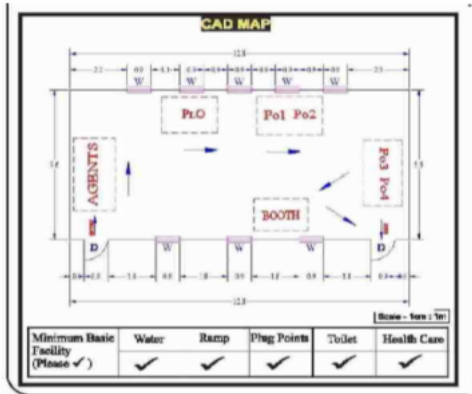

கையொப்பம்

Nazri Naksha

Google Map View

Polling Station Building Front View

Polling Station Front View

Cad View

Key MAP View

| | | | | | |
|--|------------|--|------------|---|------------|
| 1 பெயர் : ராஜகுமாரி கணவர் பெயர் : கருப்பையா வீட்டு எண் : 1 வயது : 61 பாலினம் : பெண் Photo is available | AUO1645324 | 2 பெயர் : அன்புமலர் கணவர் பெயர் : பழனிக்குமார் வீட்டு எண் : 1 வயது : 37 பாலினம் : பெண் Photo is available | AUO1047778 | 3 பெயர் : மகாதேவி கணவர் பெயர் : சதீஸ்குமார் வீட்டு எண் : 1/1 வயது : 30 பாலினம் : பெண் Photo is available | AUO2093813 |
| 4 பெயர் : நந்தகுமார் தந்தை பெயர் : அழகர் வீட்டு எண் : 1/1 வயது : 29 பாலினம் : ஆண் Photo is available | AUO2093854 | 5 பெயர் : காளீஸ்வரி தந்தை பெயர் : போஸ் வீட்டு எண் : 1/1 வயது : 21 பாலினம் : பெண் Photo is available | AUO2093722 | 6 பெயர் : முனிஸ்வரி தந்தை பெயர் : உடையார் வீட்டு எண் : 1/1 வயது : 21 பாலினம் : பெண் Photo is available | AUO2093730 |
| 7 பெயர் : சந்துரு தந்தை பெயர் : பொன்னுச்சாமி வீட்டு எண் : 1/2 வயது : 24 பாலினம் : ஆண் Photo is available | AUO2245652 | 8 பெயர் : கவிதா கணவர் பெயர் : ஜெயச்சந்திரன் வீட்டு எண் : 1/3 வயது : 31 பாலினம் : பெண் Photo is available | WRM0820829 | 9 பெயர் : நித்தியஜோதி தந்தை பெயர் : காந்தி வீட்டு எண் : 1/4 வயது : 46 பாலினம் : ஆண் Photo is available | KHH1388297 |
| 10 பெயர் : பாலஜோதி தந்தை பெயர் : மாரி வீட்டு எண் : 1/7, வயது : 24 பாலினம் : ஆண் Photo is available | AUO2107142 | 11 பெயர் : குழந்தைவேலு தந்தை பெயர் : இராமன் வீட்டு எண் : 1-8 வயது : 36 பாலினம் : ஆண் Photo is available | AUO0118737 | 12 பெயர் : நாகராஜன் தந்தை பெயர் : ஆறுமுகம் வீட்டு எண் : 1-10 வயது : 30 பாலினம் : ஆண் Photo is available | AUO0865600 |
| 13 பெயர் : மாரி தந்தை பெயர் : பூச்சி வீட்டு எண் : 1-11 வயது : 76 பாலினம் : ஆண் Photo is available | AUO1645779 | 14 பெயர் : திவ்யா கணவர் பெயர் : பாலமுருகன் வீட்டு எண் : 1-11 வயது : 39 பாலினம் : பெண் Photo is available | AUO0489195 | 15 பெயர் : பஞ்சவர்ணம் கணவர் பெயர் : பெரியணன் வீட்டு எண் : 1-13 வயது : 71 பாலினம் : பெண் Photo is available | AUO1645787 |
| 16 பெயர் : ஜோதிமுருகன் தந்தை பெயர் : பெரியணன் வீட்டு எண் : 1-13 வயது : 46 பாலினம் : ஆண் Photo is available | KHH1272434 | 17 பெயர் : கோட்டைவள்ளி கணவர் பெயர் : பொன்னுச்சாமி வீட்டு எண் : 1-13 வயது : 42 பாலினம் : பெண் Photo is available | AUO0610246 | 18 பெயர் : குகன் தந்தை பெயர் : ஜோதிமுருகன் வீட்டு எண் : 1/13 வயது : 19 பாலினம் : ஆண் Photo is available | AUO2257301 |
| 19 பெயர் : முனிஸ்வரி கணவர் பெயர் : சக்திமுருகன் வீட்டு எண் : 1-15 வயது : 28 பாலினம் : பெண் Photo is available | AUO1031517 | 20 பெயர் : தனசேகரன் தந்தை பெயர் : கருப்பையா வீட்டு எண் : 1-15A வயது : 51 பாலினம் : ஆண் Photo is available | AUO1031525 | 21 பெயர் : எழுவக்காள கணவர் பெயர் : சிவநேசன் வீட்டு எண் : 1-16 வயது : 56 பாலினம் : பெண் Photo is available | AUO1645803 |
| 22 பெயர் : சக்தியஜோதி தந்தை பெயர் : காந்தி வீட்டு எண் : 1/17 வயது : 50 பாலினம் : பெண் Photo is available | KHH1344928 | 23 பெயர் : சரஸ்வதி தந்தை பெயர் : நாகலிங்கம் வீட்டு எண் : 1-19 வயது : 55 பாலினம் : பெண் Photo is available | KHH1272525 | 24 பெயர் : கருப்பையா தந்தை பெயர் : கிருஷ்ணன் வீட்டு எண் : 1-20 வயது : 86 பாலினம் : ஆண் Photo is available | AUO1645811 |
| 25 பெயர் : மாரி தந்தை பெயர் : கருப்பையா வீட்டு எண் : 1-20 வயது : 48 பாலினம் : ஆண் Photo is available | KHH1397108 | 26 பெயர் : சக்திமுருகன் தந்தை பெயர் : கருப்பையா வீட்டு எண் : 1-20 வயது : 43 பாலினம் : ஆண் Photo is available | KHH1272566 | 27 பெயர் : சண்முகராணி கணவர் பெயர் : மாரி வீட்டு எண் : 1-20 வயது : 37 பாலினம் : பெண் Photo is available | AUO0118729 |
| 28 பெயர் : சேதுராமன் தந்தை பெயர் : சாத்தப்பன் வீட்டு எண் : 1/24 வயது : 76 பாலினம் : ஆண் Photo is available | AUO2093847 | 29 பெயர் : அழகர்சாமி தந்தை பெயர் : முனியாண்டி வீட்டு எண் : 1/26 வயது : 43 பாலினம் : ஆண் Photo is available | AUO0440347 | 30 பெயர் : நந்தகுமாரி ப தந்தை பெயர் : பஞ்சவர்ணம் வீட்டு எண் : 1/30 வயது : 23 பாலினம் : பெண் Photo is available | AUO2033702 |