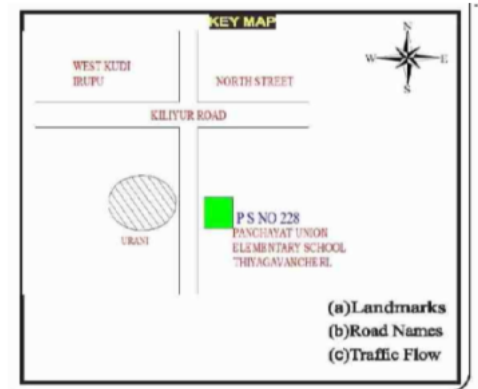

கையொப்பம்

Nazri Naksha

Google Map View

Polling Station Building Front View

Polling Station Front View

Cad View

Key MAP View

| | | | | | |
|--|------------|--|------------|---|------------|
| 1 பெயர் : ராஜகுமாரி கணவர் பெயர் : கருப்பையா வீட்டு எண் : 1 வயது : 61 பாலினம் : பெண் Photo is available | AUO1645324 | 2 பெயர் : அன்புமலர் கணவர் பெயர் : பழனிக்குமார் வீட்டு எண் : 1 வயது : 37 பாலினம் : பெண் Photo is available | AUO1047778 | 3 பெயர் : மகாதேவி கணவர் பெயர் : சதீஸ்குமார் வீட்டு எண் : 1/1 வயது : 30 பாலினம் : பெண் Photo is available | AUO2093813 |
| 4 பெயர் : நந்தகுமார் தந்தை பெயர் : அழகர் வீட்டு எண் : 1/1 வயது : 29 பாலினம் : ஆண் Photo is available | AUO2093854 | 5 பெயர் : காளீஸ்வரி தந்தை பெயர் : போஸ் வீட்டு எண் : 1/1 வயது : 21 பாலினம் : பெண் Photo is available | AUO2093722 | 6 பெயர் : முனிஸ்வரி தந்தை பெயர் : உடையார் வீட்டு எண் : 1/1 வயது : 21 பாலினம் : பெண் Photo is available | AUO2093730 |
| 7 பெயர் : சந்துரு தந்தை பெயர் : பொன்னுச்சாமி வீட்டு எண் : 1/2 வயது : 24 பாலினம் : ஆண் Photo is available | AUO2245652 | 8 பெயர் : கவிதா கணவர் பெயர் : ஜெயச்சந்திரன் வீட்டு எண் : 1/3 வயது : 31 பாலினம் : பெண் Photo is available | WRM0820829 | 9 பெயர் : நித்தியஜோதி தந்தை பெயர் : காந்தி வீட்டு எண் : 1/4 வயது : 46 பாலினம் : ஆண் Photo is available | KHH1388297 |
| 10 பெயர் : பாலஜோதி தந்தை பெயர் : மாரி வீட்டு எண் : 1/7, வயது : 24 பாலினம் : ஆண் Photo is available | AUO2107142 | 11 பெயர் : குழந்தைவேலு தந்தை பெயர் : இராமன் வீட்டு எண் : 1-8 வயது : 36 பாலினம் : ஆண் Photo is available | AUO0118737 | 12 பெயர் : நாகராஜன் தந்தை பெயர் : ஆறுமுகம் வீட்டு எண் : 1-10 வயது : 30 பாலினம் : ஆண் Photo is available | AUO0865600 |
| 13 பெயர் : மாரி தந்தை பெயர் : பூச்சி வீட்டு எண் : 1-11 வயது : 76 பாலினம் : ஆண் Photo is available | AUO1645779 | 14 பெயர் : திவ்யா கணவர் பெயர் : பாலமுருகன் வீட்டு எண் : 1-11 வயது : 39 பாலினம் : பெண் Photo is available | AUO0489195 | 15 பெயர் : பஞ்சவர்ணம் கணவர் பெயர் : பெரியணன் வீட்டு எண் : 1-13 வயது : 71 பாலினம் : பெண் Photo is available | AUO1645787 |
| 16 பெயர் : ஜோதிமுருகன் தந்தை பெயர் : பெரியணன் வீட்டு எண் : 1-13 வயது : 46 பாலினம் : ஆண் Photo is available | KHH1272434 | 17 பெயர் : கோட்டைவள்ளி கணவர் பெயர் : பொன்னுச்சாமி வீட்டு எண் : 1-13 வயது : 42 பாலினம் : பெண் Photo is available | AUO0610246 | 18 பெயர் : குகன் தந்தை பெயர் : ஜோதிமுருகன் வீட்டு எண் : 1/13 வயது : 19 பாலினம் : ஆண் Photo is available | AUO2257301 |
| 19 பெயர் : முனிஸ்வரி கணவர் பெயர் : சக்திமுருகன் வீட்டு எண் : 1-15 வயது : 28 பாலினம் : பெண் Photo is available | AUO1031517 | 20 பெயர் : தனசேகரன் தந்தை பெயர் : கருப்பையா வீட்டு எண் : 1-15A வயது : 51 பாலினம் : ஆண் Photo is available | AUO1031525 | 21 பெயர் : எழுவக்காள கணவர் பெயர் : சிவநேசன் வீட்டு எண் : 1-16 வயது : 56 பாலினம் : பெண் Photo is available | AUO1645803 |
| 22 பெயர் : சக்தியஜோதி தந்தை பெயர் : காந்தி வீட்டு எண் : 1/17 வயது : 50 பாலினம் : பெண் Photo is available | KHH1344928 | 23 பெயர் : சரஸ்வதி தந்தை பெயர் : நாகலிங்கம் வீட்டு எண் : 1-19 வயது : 55 பாலினம் : பெண் Photo is available | KHH1272525 | 24 பெயர் : கருப்பையா தந்தை பெயர் : கிருஷ்ணன் வீட்டு எண் : 1-20 வயது : 86 பாலினம் : ஆண் Photo is available | AUO1645811 |
| 25 பெயர் : மாரி தந்தை பெயர் : கருப்பையா வீட்டு எண் : 1-20 வயது : 48 பாலினம் : ஆண் Photo is available | KHH1397108 | 26 பெயர் : சக்திமுருகன் தந்தை பெயர் : கருப்பையா வீட்டு எண் : 1-20 வயது : 43 பாலினம் : ஆண் Photo is available | KHH1272566 | 27 பெயர் : சண்முகராணி கணவர் பெயர் : மாரி வீட்டு எண் : 1-20 வயது : 37 பாலினம் : பெண் Photo is available | AUO0118729 |
| 28 பெயர் : சேதுராமன் தந்தை பெயர் : சாத்தப்பன் வீட்டு எண் : 1/24 வயது : 76 பாலினம் : ஆண் Photo is available | AUO2093847 | 29 பெயர் : அழகர்சாமி தந்தை பெயர் : முனியாண்டி வீட்டு எண் : 1/26 வயது : 43 பாலினம் : ஆண் Photo is available | AUO0440347 | 30 பெயர் : நந்தகுமாரி ப தந்தை பெயர் : பஞ்சவர்ணம் வீட்டு எண் : 1/30 வயது : 23 பாலினம் : பெண் Photo is available | AUO2033702 |