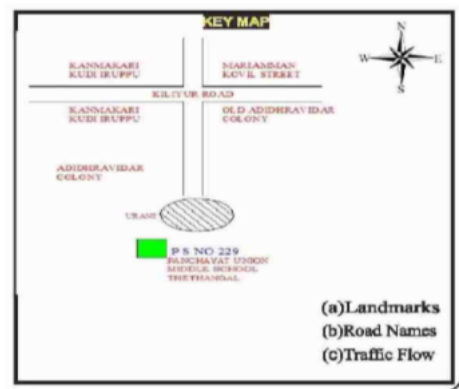

Nazri Naksha

Google Map View

Polling Station Building Front View

Polling Station Front View

Cad View

Key MAP View

1 பெயர் : அருண் குமார் தந்தை பெயர் : அழகேசன் வீட்டு எண் : 1 வயது : 29 பாலினம் : ஆண்	AUO0946913 Photo is available	2 பெயர் : சமயன் தந்தை பெயர் : முத்துராமலிங்கம் வீட்டு எண் : 1-3 வயது : 61 பாலினம் : ஆண்	AUO1649045 Photo is available	3 பெயர் : சரவண தினேஷ் ச தந்தை பெயர் : சமையன் வீட்டு எண் : 1-3 வயது : 29 பாலினம் : ஆண்	AUO0946897 Photo is available
4 பெயர் : கார்த்திகா பிரியா கணவர் பெயர் : கருணாகேந்திரன் வீட்டு எண் : 1-5 வயது : 37 பாலினம் : பெண்	AUO0690149 Photo is available	5 பெயர் : இராமலெட்சுமி கணவர் பெயர் : ராமசாமி வீட்டு எண் : 1-9 வயது : 38 பாலினம் : பெண்	AUO0690164 Photo is available	6 பெயர் : பூர்மதி கணவர் பெயர் : நாகநாதன் வீட்டு எண் : 1-9 வயது : 31 பாலினம் : பெண்	AUO0865725 Photo is available
7 பெயர் : கீர்த்திகா தந்தை பெயர் : வேலாயுதம் வீட்டு எண் : 1/9 வயது : 21 பாலினம் : பெண்	AUO2093995 Photo is available	8 பெயர் : ரா.காவியா பூர் தந்தை பெயர் : ராமசாமி வீட்டு எண் : 1/9 வயது : 19 பாலினம் : பெண்	AUO2235307 Photo is available	9 பெயர் : விவேகா கணவர் பெயர் : சுகேந்திரன் வீட்டு எண் : 1-10 வயது : 24 பாலினம் : பெண்	AUO1968056 Photo is available
10 பெயர் : கவிதா கணவர் பெயர் : செல்வக்குமார் வீட்டு எண் : 1-12 வயது : 29 பாலினம் : பெண்	AUO1177211 Photo is available	11 பெயர் : அஜீதா தந்தை பெயர் : வேலாயுதம் வீட்டு எண் : 1-13 வயது : 23 பாலினம் : பெண்	AUO1968049 Photo is available	12 பெயர் : செந்தில் குமாரி தந்தை பெயர் : காயம்பு வீட்டு எண் : 1-15 வயது : 41 பாலினம் : பெண்	KHH1747047 Photo is available
13 பெயர் : அருண் குமார் தந்தை பெயர் : முருகானந்தம் வீட்டு எண் : 1-17 வயது : 34 பாலினம் : ஆண்	AUO0383059 Photo is available	14 பெயர் : சரண்யா தேவி தந்தை பெயர் : குருசாமி வீட்டு எண் : 1-18 வயது : 32 பாலினம் : பெண்	AUO0691659 Photo is available	15 பெயர் : நாகேஸ்வரி தந்தை பெயர் : அங்குத்துரை வீட்டு எண் : 1-18 வயது : 28 பாலினம் : பெண்	AUO1120070 Photo is available
16 பெயர் : வினோகன் தந்தை பெயர் : ராஜேந்திரன் வீட்டு எண் : 1-19 வயது : 27 பாலினம் : ஆண்	AUO2060317 Photo is available	# 17 பெயர் : மு காரல் மார்க்ஸ் தந்தை பெயர் : முருகேசன் வீட்டு எண் : 1/28 வயது : 32 பாலினம் : ஆண்	AUO0690420 Photo is available	18 பெயர் : முனியராஜ் தந்தை பெயர் : ரா குருசாமி வீட்டு எண் : 1/29,எ வயது : 38 பாலினம் : ஆண்	KHH2500387 Photo is available
19 பெயர் : மகாலட்சுமி கணவர் பெயர் : முனியராஜ் வீட்டு எண் : 1/29 ஏ வயது : 38 பாலினம் : பெண்	AUO2143501 Photo is available	20 பெயர் : ரமணி தந்தை பெயர் : ரவிச்சந்திரன் வீட்டு எண் : 1-35 வயது : 24 பாலினம் : பெண்	AUO1967967 Photo is available	21 பெயர் : பழனிச்சாமி தந்தை பெயர் : இராஜேந்திரன் வீட்டு எண் : 1-39 வயது : 30 பாலினம் : ஆண்	AUO0985267 Photo is available
#2 22 பெயர் : மலர் விழி கணவர் பெயர் : கேசவன் வீட்டு எண் : 143 வயது : 49 பாலினம் : பெண்	AUO0383091 Photo is available	23 பெயர் : அபினாஷ் தந்தை பெயர் : சுதர்சன் வீட்டு எண் : 1/67 வயது : 21 பாலினம் : ஆண்	AUO2094050 Photo is available	24 பெயர் : பூமுருகன் தந்தை பெயர் : மலைச்சாமி வீட்டு எண் : 1/75 வயது : 38 பாலினம் : ஆண்	AUO2106185 Photo is available
25 பெயர் : ஜோதிலிங்கம் தந்தை பெயர் : அம்மாசி வீட்டு எண் : 1-126 வயது : 56 பாலினம் : ஆண்	AUO0791632 Photo is available	26 பெயர் : ரஞ்சிதா தந்தை பெயர் : தன்னிமலை வீட்டு எண் : 1-144 வயது : 27 பாலினம் : பெண்	AUO1105576 Photo is available	27 பெயர் : கல்யாணி கணவர் பெயர் : லாடசாமி வீட்டு எண் : 2 வயது : 73 பாலினம் : பெண்	AUO1649052 Photo is available
28 பெயர் : சத்தியேந்திரன் தந்தை பெயர் : லாடசாமி வீட்டு எண் : 2 வயது : 50 பாலினம் : ஆண்	KHH1407741 Photo is available	29 பெயர் : பரமேஸ்வரன் தந்தை பெயர் : லாடசாமி வீட்டு எண் : 2 வயது : 47 பாலினம் : ஆண்	KHH1389774 Photo is available	30 பெயர் : கண்ணம்மாள் கணவர் பெயர் : சமயன் வீட்டு எண் : 3 வயது : 56 பாலினம் : பெண்	AUO1649060 Photo is available