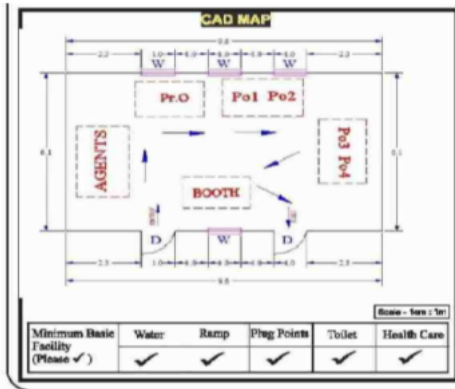

Nazri Naksha

Google Map View

Polling Station Building Front View

Polling Station Front View

Cad View

Key MAP View

1 பெயர் : அருண் குமார் தந்தை பெயர் : அழகேசன் வீட்டு எண் : 1 வயது : 29 பாலினம் : ஆண்	AUO0946913 Photo is available	2 பெயர் : சமயன் தந்தை பெயர் : முத்துராமலிங்கம் வீட்டு எண் : 1-3 வயது : 61 பாலினம் : ஆண்	AUO1649045 Photo is available	3 பெயர் : சரவண தினேஷ் ச தந்தை பெயர் : சமையன் வீட்டு எண் : 1-3 வயது : 29 பாலினம் : ஆண்	AUO0946897 Photo is available
4 பெயர் : கார்த்திகா பிரியா கணவர் பெயர் : கருணாகேந்திரன் வீட்டு எண் : 1-5 வயது : 37 பாலினம் : பெண்	AUO0690149 Photo is available	5 பெயர் : இராமலெட்சுமி கணவர் பெயர் : ராமசாமி வீட்டு எண் : 1-9 வயது : 38 பாலினம் : பெண்	AUO0690164 Photo is available	6 பெயர் : பூர்மதி கணவர் பெயர் : நாகநாதன் வீட்டு எண் : 1-9 வயது : 31 பாலினம் : பெண்	AUO0865725 Photo is available
7 பெயர் : கீர்த்திகா தந்தை பெயர் : வேலாயுதம் வீட்டு எண் : 1/9 வயது : 21 பாலினம் : பெண்	AUO2093995 Photo is available	8 பெயர் : ரா.காவியா பூர் தந்தை பெயர் : ராமசாமி வீட்டு எண் : 1/9 வயது : 19 பாலினம் : பெண்	AUO2235307 Photo is available	9 பெயர் : விவேகா கணவர் பெயர் : சுகேந்திரன் வீட்டு எண் : 1-10 வயது : 24 பாலினம் : பெண்	AUO1968056 Photo is available
10 பெயர் : கவிதா கணவர் பெயர் : செல்வக்குமார் வீட்டு எண் : 1-12 வயது : 29 பாலினம் : பெண்	AUO1177211 Photo is available	11 பெயர் : அஜீதா தந்தை பெயர் : வேலாயுதம் வீட்டு எண் : 1-13 வயது : 23 பாலினம் : பெண்	AUO1968049 Photo is available	12 பெயர் : செந்தில் குமாரி தந்தை பெயர் : காயம்பு வீட்டு எண் : 1-15 வயது : 41 பாலினம் : பெண்	KHH1747047 Photo is available
13 பெயர் : அருண் குமார் தந்தை பெயர் : முருகானந்தம் வீட்டு எண் : 1-17 வயது : 34 பாலினம் : ஆண்	AUO0383059 Photo is available	14 பெயர் : சரண்யா தேவி தந்தை பெயர் : குருசாமி வீட்டு எண் : 1-18 வயது : 32 பாலினம் : பெண்	AUO0691659 Photo is available	15 பெயர் : நாகேஸ்வரி தந்தை பெயர் : அங்குத்துரை வீட்டு எண் : 1-18 வயது : 28 பாலினம் : பெண்	AUO1120070 Photo is available
16 பெயர் : வினோகன் தந்தை பெயர் : ராஜேந்திரன் வீட்டு எண் : 1-19 வயது : 27 பாலினம் : ஆண்	AUO2060317 Photo is available	# 17 பெயர் : மு காரல் மார்க்ஸ் தந்தை பெயர் : முருகேசன் வீட்டு எண் : 1/28 வயது : 32 பாலினம் : ஆண்	AUO0690420 Photo is available	18 பெயர் : முனியராஜ் தந்தை பெயர் : ரா குருசாமி வீட்டு எண் : 1/29,எ வயது : 38 பாலினம் : ஆண்	KHH2500387 Photo is available
19 பெயர் : மகாலட்சுமி கணவர் பெயர் : முனியராஜ் வீட்டு எண் : 1/29 ஏ வயது : 38 பாலினம் : பெண்	AUO2143501 Photo is available	20 பெயர் : ரமணி தந்தை பெயர் : ரவிச்சந்திரன் வீட்டு எண் : 1-35 வயது : 24 பாலினம் : பெண்	AUO1967967 Photo is available	21 பெயர் : பழனிச்சாமி தந்தை பெயர் : இராஜேந்திரன் வீட்டு எண் : 1-39 வயது : 30 பாலினம் : ஆண்	AUO0985267 Photo is available
#2 22 பெயர் : மலர் விழி கணவர் பெயர் : கேசவன் வீட்டு எண் : 143 வயது : 49 பாலினம் : பெண்	AUO0383091 Photo is available	23 பெயர் : அபினாஷ் தந்தை பெயர் : சுதர்சன் வீட்டு எண் : 1/67 வயது : 21 பாலினம் : ஆண்	AUO2094050 Photo is available	24 பெயர் : பூமுருகன் தந்தை பெயர் : மலைச்சாமி வீட்டு எண் : 1/75 வயது : 38 பாலினம் : ஆண்	AUO2106185 Photo is available
25 பெயர் : ஜோதிலிங்கம் தந்தை பெயர் : அம்மாசி வீட்டு எண் : 1-126 வயது : 56 பாலினம் : ஆண்	AUO0791632 Photo is available	26 பெயர் : ரஞ்சிதா தந்தை பெயர் : தன்னிமலை வீட்டு எண் : 1-144 வயது : 27 பாலினம் : பெண்	AUO1105576 Photo is available	27 பெயர் : கல்யாணி கணவர் பெயர் : லாடசாமி வீட்டு எண் : 2 வயது : 73 பாலினம் : பெண்	AUO1649052 Photo is available
28 பெயர் : சத்தியேந்திரன் தந்தை பெயர் : லாடசாமி வீட்டு எண் : 2 வயது : 50 பாலினம் : ஆண்	KHH1407741 Photo is available	29 பெயர் : பரமேஸ்வரன் தந்தை பெயர் : லாடசாமி வீட்டு எண் : 2 வயது : 47 பாலினம் : ஆண்	KHH1389774 Photo is available	30 பெயர் : கண்ணம்மாள் கணவர் பெயர் : சமயன் வீட்டு எண் : 3 வயது : 56 பாலினம் : பெண்	AUO1649060 Photo is available