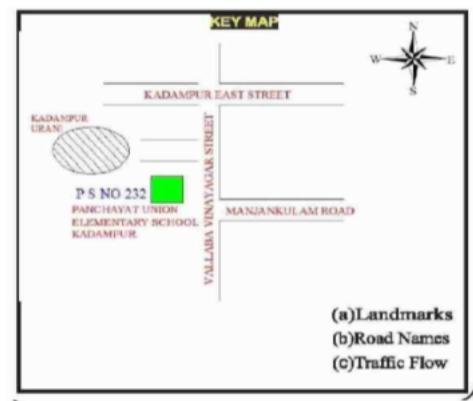

Cad View

Key MAP View