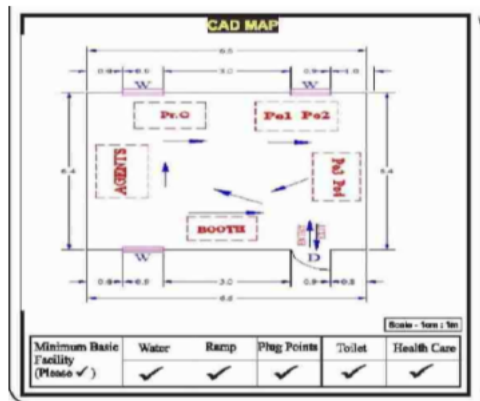

Google Map View

Polling Station Building Front View

Polling Station Front View

Cad View

Key MAP View

1 பெயர் : முத்துக்குமார் தந்தை பெயர்: காசிநாதன் வீட்டு எண் : 1 வயது : 47 பாலினம் : ஆண்	KHH1070671 Photo is available	2 பெயர் : தர்மராசு தந்தை பெயர்: முத்து வீட்டு எண் : 2 வயது : 67 பாலினம் : ஆண்	AUO1626506 Photo is available	3 பெயர் : இலட்சுமி கணவர் பெயர்: தர்மராசு வீட்டு எண் : 2 வயது : 65 பாலினம் : பெண்	AUO1626514 Photo is available
4 பெயர் : சண்முகம் தந்தை பெயர்: குருசாமி வீட்டு எண் : 3 வயது : 66 பாலினம் : ஆண்	KHH1277680 Photo is available	5 பெயர் : சானகி கணவர் பெயர்: சண்முகம் வீட்டு எண் : 3 வயது : 64 பாலினம் : பெண்	AUO1626522 Photo is available	6 பெயர் : பகவதி கணவர் பெயர்: முருகன் வீட்டு எண் : 3-220 வயது : 47 பாலினம் : பெண்	AUO0440750 Photo is available
7 பெயர் : வீராபாண்டி தந்தை பெயர்: இராமசாமி வீட்டு எண் : 4 வயது : 51 பாலினம் : ஆண்	AUO1626548 Photo is available	8 பெயர் : மாரி தந்தை பெயர்: இராமசாமி வீட்டு எண் : 4 வயது : 46 பாலினம் : ஆண்	KHH3279361 Photo is available	9 பெயர் : இராசாத்தி கணவர் பெயர்: வீராபாண்டி வீட்டு எண் : 4 வயது : 44 பாலினம் : பெண்	KHH1850718 Photo is available
10 பெயர் : திலகவள்ளி கணவர் பெயர்: காளீஸ்வரன் வீட்டு எண் : 4 வயது : 41 பாலினம் : பெண்	AUO0119941 Photo is available	11 பெயர் : பரிமளா கணவர் பெயர்: மாரி வீட்டு எண் : 4 வயது : 37 பாலினம் : பெண்	AUO0174706 Photo is available	12 பெயர் : சாத்தையா தந்தை பெயர்: காசிநாதன் வீட்டு எண் : 4-1 வயது : 45 பாலினம் : ஆண்	KHH3440609 Photo is available
13 பெயர் : தனலெட்சுமி கணவர் பெயர்: முத்துக்குமார் வீட்டு எண் : 4-1 வயது : 40 பாலினம் : பெண்	AUO0792168 Photo is available	14 பெயர் : ரேவதி தந்தை பெயர்: காசிநாதன் வீட்டு எண் : 4-1 வயது : 39 பாலினம் : பெண்	KHH3440617 Photo is available	15 பெயர் : காளீஸ்வரன் தந்தை பெயர்: தர்மராசு வீட்டு எண் : 4-2B வயது : 45 பாலினம் : ஆண்	KHH1433028 Photo is available
16 பெயர் : சுவேதா தாயின் பெயர்: வீரலெட்சுமி வீட்டு எண் : 4/3 பி வயது : 21 பாலினம் : பெண்	AUO2094324 Photo is available	17 பெயர் : மோகனா தந்தை பெயர்: பழனிவேல் வீட்டு எண் : 4-5 வயது : 36 பாலினம் : பெண்	AUO0691295 Photo is available	18 பெயர் : செந்தில் நாதன் தந்தை பெயர்: சண்முகம் வீட்டு எண் : 4-5 வயது : 35 பாலினம் : ஆண்	AUO0691360 Photo is available
19 பெயர் : கிருஷ்ணகண்ணன் தந்தை பெயர்: பெருமாள்நாடார் வீட்டு எண் : 4-6 வயது : 58 பாலினம் : ஆண்	AUO1626563 Photo is available	20 பெயர் : நாகராசு தந்தை பெயர்: காளிமுத்தன் வீட்டு எண் : 4-6A வயது : 60 பாலினம் : ஆண்	AUO1626571 Photo is available	21 பெயர் : முத்துமீனா தந்தை பெயர்: நாகராஜன் வீட்டு எண் : 4-6ஏ வயது : 22 பாலினம் : பெண்	AUO2060473 Photo is available
22 பெயர் : புவனேஸ்வரி கணவர் பெயர்: பிரபகரன் வீட்டு எண் : 4-8 வயது : 35 பாலினம் : பெண்	AUO0691279 Photo is available	23 பெயர் : காளிமுத்தன் தந்தை பெயர்: சாத்தப்பன் வீட்டு எண் : 4-10 வயது : 64 பாலினம் : ஆண்	AUO1626589 Photo is available	24 பெயர் : புஷ்பவள்ளி கணவர் பெயர்: முருகன் வீட்டு எண் : 4-10 வயது : 44 பாலினம் : பெண்	KHH1070747 Photo is available
25 பெயர் : பன்னீர் செல்வம் தந்தை பெயர்: காளிமுத்தன் வீட்டு எண் : 4-10 வயது : 38 பாலினம் : ஆண்	AUO0440800 Photo is available	26 பெயர் : ஜெயகணேசன் தந்தை பெயர்: காளிமுத்தன் வீட்டு எண் : 4-10 வயது : 36 பாலினம் : ஆண்	AUO0440925 Photo is available	27 பெயர் : முனீஸ்வரி கணவர் பெயர்: சண்முகநாதன் வீட்டு எண் : 4-10 வயது : 35 பாலினம் : பெண்	AUO0691287 Photo is available
28 பெயர் : பிரேமா தந்தை பெயர்: ஜெயராமன் வீட்டு எண் : 4-10 வயது : 33 பாலினம் : பெண்	AUO0792077 Photo is available	29 பெயர் : மோகன் தந்தை பெயர்: தியாகராஜன் வீட்டு எண் : 4-10 வயது : 32 பாலினம் : ஆண்	AUO0691378 Photo is available	30 பெயர் : முத்துப்பாண்டி தந்தை பெயர்: முருகன் வீட்டு எண் : 4/10 வயது : 25 பாலினம் : ஆண்	AUO1167535 Photo is available