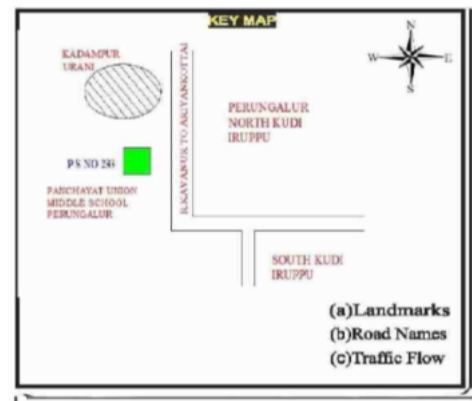

வாக்காளர் பதிவு அலுவலரின்  
கையொப்பம்

Nazri Naksha

Google Map View

Polling Station Building Front View

Polling Station Front View

Cad View

Key MAP View

1 பெயர் : முனியசாமி தந்தை பெயர்: காந்தி வீட்டு எண் : 1 வயது : 56 பாலினம் : ஆண் Photo is available	KHH1191980	2 பெயர் : ரதி கணவர் பெயர்: முனியசாமி வீட்டு எண் : 1 வயது : 50 பாலினம் : பெண் Photo is available	AUO1628080	3 பெயர் : கணிலா தந்தை பெயர்: சேதுராஜா வீட்டு எண் : 1 வயது : 26 பாலினம் : பெண் Photo is available	AUO1120211
4 பெயர் : கேசவன் தந்தை பெயர்: சுப்பிரமணியன் வீட்டு எண் : 1-1 வயது : 37 பாலினம் : ஆண் Photo is available	AUO0610857	5 பெயர் : முரளிசுமார் தந்தை பெயர்: முனியசாமி வீட்டு எண் : 1-1 வயது : 32 பாலினம் : ஆண் Photo is available	AUO0610840	6 பெயர் : அபர்ணா தந்தை பெயர்: வீரபத்திரன் வீட்டு எண் : 1/4 வயது : 24 பாலினம் : பெண் Photo is available	AUO2094332
7 பெயர் : காளீஸ்வரி தாயின் பெயர்: பவானி வீட்டு எண் : 1/4 வயது : 19 பாலினம் : பெண் Photo is available	AUO2246718	8 பெயர் : அண்ணாதுரை தந்தை பெயர்: லாட்சாமி வீட்டு எண் : 1/6 வயது : 42 பாலினம் : ஆண் Photo is available	AUO1188648	9 பெயர் : பாப்பாத்தி தந்தை பெயர்: இராமமூர்த்தி வீட்டு எண் : 1/7 வயது : 31 பாலினம் : பெண் Photo is available	AUO0799015
10 பெயர் : சுகாசினி கணவர் பெயர்: முத்துச்சாமி வீட்டு எண் : 1/10 வயது : 49 பாலினம் : பெண் Photo is available	KHH1192095	11 பெயர் : யாகேஸ்வரன் முத்துசாமி தந்தை பெயர்: முத்துசாமி வீட்டு எண் : 1/10 வயது : 24 பாலினம் : ஆண் Photo is available	AUO1934173	12 பெயர் : அருண்சுமார் தந்தை பெயர்: லாட்சாமி வீட்டு எண் : 1/10 வயது : 22 பாலினம் : ஆண் Photo is available	AUO2094423
13 பெயர் : குமரகுரு முத்துசாமி தந்தை பெயர்: முத்துசாமி வீட்டு எண் : 1/10 வயது : 21 பாலினம் : ஆண் Photo is available	AUO2105302	14 பெயர் : ரமாதேவி தந்தை பெயர்: ராமமூர்த்தி வீட்டு எண் : 1/11 வயது : 22 பாலினம் : பெண் Photo is available	AUO2094365	15 பெயர் : கணேசன் தந்தை பெயர்: குருவையா வீட்டு எண் : 1-11A வயது : 64 பாலினம் : ஆண் Photo is available	AUO0715722
16 பெயர் : தமிழ்செல்வம் தந்தை பெயர்: குருசாமி வீட்டு எண் : 1-12 வயது : 59 பாலினம் : ஆண் Photo is available	AUO0691592	17 பெயர் : ராணி கணவர் பெயர்: தமிழ்செல்வம் வீட்டு எண் : 1-12 வயது : 51 பாலினம் : பெண் Photo is available	AUO0691758	18 பெயர் : கண்மணி தந்தை பெயர்: தமிழ் செல்வம் வீட்டு எண் : 1/12 வயது : 27 பாலினம் : பெண் Photo is available	AUO1120187
19 பெயர் : இளவரசி கணவர் பெயர்: சிவலிங்கம் வீட்டு எண் : 1-14 வயது : 39 பாலினம் : பெண் Photo is available	AUO0120253	20 பெயர் : மரகதவள்ளி கணவர் பெயர்: முருகானந்தம் வீட்டு எண் : 1-15 வயது : 42 பாலினம் : பெண் Photo is available	AUO0120238	21 பெயர் : பாலமுருகன் தந்தை பெயர்: மலைராசு வீட்டு எண் : 1/15 வயது : 24 பாலினம் : ஆண் Photo is available	AUO1927680
22 பெயர் : ராஜேந்திர பிரசாத் தந்தை பெயர்: கதிர்சேன் வீட்டு எண் : 1/17 வயது : 46 பாலினம் : ஆண் Photo is available	AUO2094415	23 பெயர் : ஹரிஹரன் தந்தை பெயர்: கோவிந்தசாமி வீட்டு எண் : 1-17 வயது : 33 பாலினம் : ஆண் Photo is available	AUO0610915	24 பெயர் : விசாலெட்சுமி கணவர் பெயர்: ராஜீவ்காந்தி வீட்டு எண் : 1-20 வயது : 40 பாலினம் : பெண் Photo is available	KHH3440963
25 பெயர் : கனகா கணவர் பெயர்: செந்தில் வீட்டு எண் : 1-20 வயது : 35 பாலினம் : பெண் Photo is available	AUO0383315	26 பெயர் : பிரபு தந்தை பெயர்: சுந்தரராசு வீட்டு எண் : 1-22 வயது : 34 பாலினம் : ஆண் Photo is available	AUO0383331	27 பெயர் : சந்திரசேகர் தந்தை பெயர்: குருசாமி வீட்டு எண் : 1-22 வயது : 34 பாலினம் : ஆண் Photo is available	AUO0383323
28 பெயர் : விக்னேஸ்வரன் தந்தை பெயர்: முருகன் வீட்டு எண் : 1-22 வயது : 32 பாலினம் : ஆண் Photo is available	AUO0610873	29 பெயர் : சதீஷ்குமார் தந்தை பெயர்: ரவீந்திரன் வீட்டு எண் : 1/23 வயது : 25 பாலினம் : ஆண் Photo is available	AUO1934165	30 பெயர் : கவியேந்திரன் தந்தை பெயர்: தமிழ்செல்வம் வீட்டு எண் : 1/23 வயது : 21 பாலினம் : ஆண் Photo is available	AUO2094480