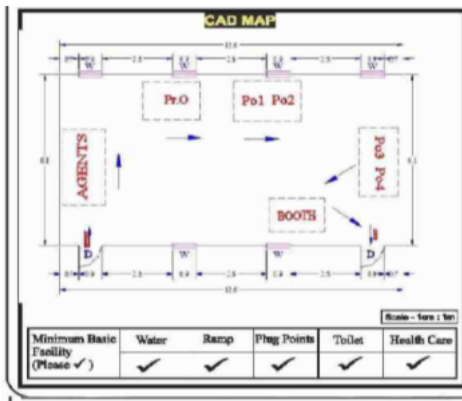

வாக்காளர் பதிவு அலுவலரின்  
கையொப்பம்

Nazri Naksha

Google Map View

Polling Station Building Front View

Polling Station Front View

Cad View

Key MAP View

1 பெயர் : முனியசாமி தந்தை பெயர்: காந்தி வீட்டு எண் : 1 வயது : 56 பாலினம் : ஆண் Photo is available	KHH1191980	2 பெயர் : ரதி கணவர் பெயர்: முனியசாமி வீட்டு எண் : 1 வயது : 50 பாலினம் : பெண் Photo is available	AUO1628080	3 பெயர் : கணிலா தந்தை பெயர்: சேதுராஜா வீட்டு எண் : 1 வயது : 26 பாலினம் : பெண் Photo is available	AUO1120211
4 பெயர் : கேசவன் தந்தை பெயர்: சுப்பிரமணியன் வீட்டு எண் : 1-1 வயது : 37 பாலினம் : ஆண் Photo is available	AUO0610857	5 பெயர் : முரளிசுமார் தந்தை பெயர்: முனியசாமி வீட்டு எண் : 1-1 வயது : 32 பாலினம் : ஆண் Photo is available	AUO0610840	6 பெயர் : அபர்ணா தந்தை பெயர்: வீரபத்திரன் வீட்டு எண் : 1/4 வயது : 24 பாலினம் : பெண் Photo is available	AUO2094332
7 பெயர் : காளீஸ்வரி தாயின் பெயர்: பவானி வீட்டு எண் : 1/4 வயது : 19 பாலினம் : பெண் Photo is available	AUO2246718	8 பெயர் : அண்ணாதுரை தந்தை பெயர்: லாட்சாமி வீட்டு எண் : 1/6 வயது : 42 பாலினம் : ஆண் Photo is available	AUO1188648	9 பெயர் : பாப்பாத்தி தந்தை பெயர்: இராமமூர்த்தி வீட்டு எண் : 1/7 வயது : 31 பாலினம் : பெண் Photo is available	AUO0799015
10 பெயர் : சுகாசினி கணவர் பெயர்: முத்துச்சாமி வீட்டு எண் : 1/10 வயது : 49 பாலினம் : பெண் Photo is available	KHH1192095	11 பெயர் : யாகேஸ்வரன் முத்துசாமி தந்தை பெயர்: முத்துசாமி வீட்டு எண் : 1/10 வயது : 24 பாலினம் : ஆண் Photo is available	AUO1934173	12 பெயர் : அருண்சுமார் தந்தை பெயர்: லாட்சாமி வீட்டு எண் : 1/10 வயது : 22 பாலினம் : ஆண் Photo is available	AUO2094423
13 பெயர் : குமரகுரு முத்துசாமி தந்தை பெயர்: முத்துசாமி வீட்டு எண் : 1/10 வயது : 21 பாலினம் : ஆண் Photo is available	AUO2105302	14 பெயர் : ரமாதேவி தந்தை பெயர்: ராமமூர்த்தி வீட்டு எண் : 1/11 வயது : 22 பாலினம் : பெண் Photo is available	AUO2094365	15 பெயர் : கணேசன் தந்தை பெயர்: குருவையா வீட்டு எண் : 1-11A வயது : 64 பாலினம் : ஆண் Photo is available	AUO0715722
16 பெயர் : தமிழ்செல்வம் தந்தை பெயர்: குருசாமி வீட்டு எண் : 1-12 வயது : 59 பாலினம் : ஆண் Photo is available	AUO0691592	17 பெயர் : ராணி கணவர் பெயர்: தமிழ்செல்வம் வீட்டு எண் : 1-12 வயது : 51 பாலினம் : பெண் Photo is available	AUO0691758	18 பெயர் : கண்மணி தந்தை பெயர்: தமிழ் செல்வம் வீட்டு எண் : 1/12 வயது : 27 பாலினம் : பெண் Photo is available	AUO1120187
19 பெயர் : இளவரசி கணவர் பெயர்: சிவலிங்கம் வீட்டு எண் : 1-14 வயது : 39 பாலினம் : பெண் Photo is available	AUO0120253	20 பெயர் : மரகதவள்ளி கணவர் பெயர்: முருகானந்தம் வீட்டு எண் : 1-15 வயது : 42 பாலினம் : பெண் Photo is available	AUO0120238	21 பெயர் : பாலமுருகன் தந்தை பெயர்: மலைராசு வீட்டு எண் : 1/15 வயது : 24 பாலினம் : ஆண் Photo is available	AUO1927680
22 பெயர் : ராஜேந்திர பிரசாத் தந்தை பெயர்: கதிர்சேன் வீட்டு எண் : 1/17 வயது : 46 பாலினம் : ஆண் Photo is available	AUO2094415	23 பெயர் : ஹரிஹரன் தந்தை பெயர்: கோவிந்தசாமி வீட்டு எண் : 1-17 வயது : 33 பாலினம் : ஆண் Photo is available	AUO0610915	24 பெயர் : விசாலெட்சுமி கணவர் பெயர்: ராஜீவ்காந்தி வீட்டு எண் : 1-20 வயது : 40 பாலினம் : பெண் Photo is available	KHH3440963
25 பெயர் : கனகா கணவர் பெயர்: செந்தில் வீட்டு எண் : 1-20 வயது : 35 பாலினம் : பெண் Photo is available	AUO0383315	26 பெயர் : பிரபு தந்தை பெயர்: சுந்தரராசு வீட்டு எண் : 1-22 வயது : 34 பாலினம் : ஆண் Photo is available	AUO0383331	27 பெயர் : சந்திரசேகர் தந்தை பெயர்: குருசாமி வீட்டு எண் : 1-22 வயது : 34 பாலினம் : ஆண் Photo is available	AUO0383323
28 பெயர் : விக்னேஸ்வரன் தந்தை பெயர்: முருகன் வீட்டு எண் : 1-22 வயது : 32 பாலினம் : ஆண் Photo is available	AUO0610873	29 பெயர் : சதீஷ்குமார் தந்தை பெயர்: ரவீந்திரன் வீட்டு எண் : 1/23 வயது : 25 பாலினம் : ஆண் Photo is available	AUO1934165	30 பெயர் : கவியேந்திரன் தந்தை பெயர்: தமிழ்செல்வம் வீட்டு எண் : 1/23 வயது : 21 பாலினம் : ஆண் Photo is available	AUO2094480