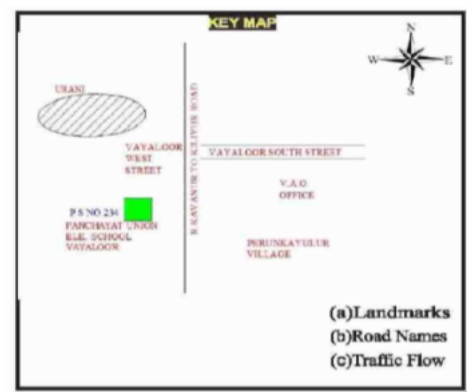

Cad View

Key MAP View