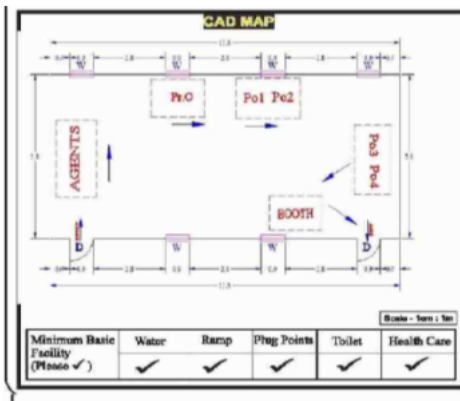

Cad View

Key MAP View