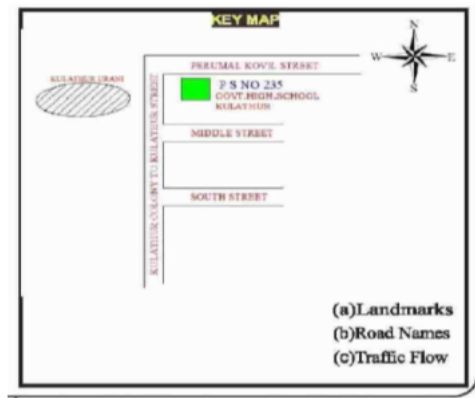

Google Map View

Polling Station Building Front View

Polling Station Front View

Cad View

Key MAP View

சட்டமன்றத் தொகுதியின் எண் மற்றும் பெயர் : 209-பரமக்குடி
பிரிவு எண் மற்றும் பெயர் 1-குளத்தூர் (வ.கி.) மற்றும் (ஊ), வடக்குத் தெரு (வார்டு 1)