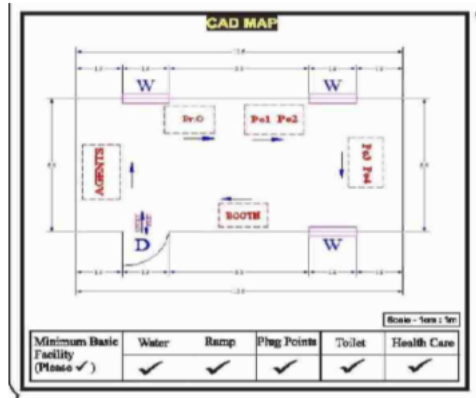

Google Map View

Polling Station Building Front View

Polling Station Front View

Cad View

Key MAP View

சட்டமன்றத் தொகுதியின் எண் மற்றும் பெயர் : 209-பரமக்குடி
பிரிவு எண் மற்றும் பெயர் 1-குளத்தூர் (வ.கி.) மற்றும் (ஊ), வடக்குத் தெரு (வார்டு 1)