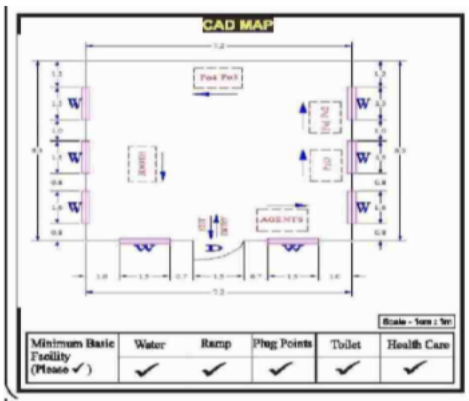

Google Map View

Polling Station Building Front View

Polling Station Front View

Cad View

Key MAP View

1 பெயர் : பூங்கொடி கணவர் பெயர் : சங்கர் வீட்டு எண் : 1 வயது : 35 பாலினம் : பெண் Photo is available	AUO0793505	2 பெயர் : ஜோதிகா தாயின் பெயர் : கலா வீட்டு எண் : 1/52 வயது : 24 பாலினம் : பெண் Photo is available	AUO2146959	3 பெயர் : குமார் தந்தை பெயர் : முத்துச்சாமி வீட்டு எண் : 1-134 வயது : 38 பாலினம் : ஆண் Photo is available	AUO1168251
4 பெயர் : கௌசல்யா கணவர் பெயர் : குணசேகரன் வீட்டு எண் : 1-159 வயது : 29 பாலினம் : பெண் Photo is available	AUO1024868	5 பெயர் : மாரிமுத்து தந்தை பெயர் : முனியாண்டி வீட்டு எண் : 1-173 வயது : 27 பாலினம் : ஆண் Photo is available	AUO1970045	6 பெயர் : ஹரிபிரசாத் தந்தை பெயர் : பாலகிருஷ்ணன் வீட்டு எண் : 2/12பி வயது : 19 பாலினம் : ஆண் Photo is available	AUO2230506
7 பெயர் : சுகுமார் சேதுகிருஷ்ணன் இதரர் பெயர் : சேதுகிருஷ்ணன் வீட்டு எண் : 2/18 கிழக்கு வடக்கு தெரு வயது : 39 பாலினம் : ஆண் Photo is available	AUO2072866	8 பெயர் : மாலதி கணவர் பெயர் : குமார் வீட்டு எண் : 2-95 வயது : 33 பாலினம் : பெண் Photo is available	AUO0793521	9 பெயர் : இளைய ராஜா தந்தை பெயர் : மலைராசு வீட்டு எண் : 2-97-1 வயது : 28 பாலினம் : ஆண் Photo is available	AUO1970144
10 பெயர் : இராஜமூர்த்தி தந்தை பெயர் : சிவசாமி வீட்டு எண் : 2/102-1 வயது : 47 பாலினம் : ஆண் Photo is available	AUO0123463	11 பெயர் : பூபதி கணவர் பெயர் : இராஜமூர்த்தி வீட்டு எண் : 2/102 (1) வயது : 39 பாலினம் : பெண் Photo is available	AUO0122846	12 பெயர் : கனிப்பிரியா கணவர் பெயர் : பழனிக்குமார் வீட்டு எண் : 2/107 வயது : 26 பாலினம் : பெண் Photo is available	AUO1120583
13 பெயர் : முத்துமாணிக்கம் தாயின் பெயர் : முனியம்மாள் வீட்டு எண் : 2/107 வயது : 25 பாலினம் : ஆண் Photo is available	AUO2255651	S 14 பெயர் : விஜி தந்தை பெயர் : சேதுபதி வீட்டு எண் : 2-107 வயது : 23 பாலினம் : பெண் DELETED Photo is available	AUO2021145	15 பெயர் : பாலாமணி கணவர் பெயர் : கோபால் வீட்டு எண் : 2-109 வயது : 41 பாலினம் : பெண் Photo is available	AUO0123117
16 பெயர் : சந்தானகுமார் தந்தை பெயர் : ராமகிருஷ்ணன் வீட்டு எண் : 2-109 வயது : 34 பாலினம் : ஆண் Photo is available	AUO0613034	17 பெயர் : சங்கர் தந்தை பெயர் : ராமகிருஷ்ணன் வீட்டு எண் : 2-109 வயது : 31 பாலினம் : ஆண் Photo is available	AUO0693507	18 பெயர் : பாணுப்பிரியா தந்தை பெயர் : கோபால் வீட்டு எண் : 2-109 வயது : 23 பாலினம் : பெண் Photo is available	AUO1970136
19 பெயர் : சந்திரசேகரன் தந்தை பெயர் : இராஜலி வீட்டு எண் : 2-111 வயது : 36 பாலினம் : ஆண் Photo is available	AUO0122853	20 பெயர் : திவ்யா தந்தை பெயர் : சந்திரசேகரன் வீட்டு எண் : 2-111 வயது : 32 பாலினம் : பெண் Photo is available	AUO1024884	21 பெயர் : சூரியபிரபாகரன் தந்தை பெயர் : ராசு வீட்டு எண் : 2-111 வயது : 30 பாலினம் : ஆண் Photo is available	AUO0915462
22 பெயர் : சதீஸ்குமார் தந்தை பெயர் : பாலகிருஷ்ணன் வீட்டு எண் : 2-111B வயது : 29 பாலினம் : ஆண் Photo is available	AUO1048115	23 பெயர் : மாயகிருஷ்ணன் தந்தை பெயர் : கார்மேகம் வீட்டு எண் : 2/112 வயது : 20 பாலினம் : ஆண் Photo is available	AUO2166007	24 பெயர் : ஆனந்தகிருஷ்ணன் கா தந்தை பெயர் : கார்மேகம் வீட்டு எண் : 2/112 வயது : 19 பாலினம் : ஆண் Photo is available	AUO2253904
25 பெயர் : மகேந்திரன் தந்தை பெயர் : மருதுபாண்டி வீட்டு எண் : 2-113 வயது : 28 பாலினம் : ஆண் Photo is available	AUO1024900	26 பெயர் : கோகிலா தந்தை பெயர் : அழகர்சாமி வீட்டு எண் : 2/113 வயது : 19 பாலினம் : பெண் Photo is available	AUO2216075	27 பெயர் : கனி குமார் தந்தை பெயர் : பாண்டி வீட்டு எண் : 2-114 வயது : 31 பாலினம் : ஆண் Photo is available	AUO0721324
28 பெயர் : அஜீத்குமார் தந்தை பெயர் : பாண்டி வீட்டு எண் : 2-114 வயது : 25 பாலினம் : ஆண் Photo is available	AUO1168244	29 பெயர் : ராமர்கண்ணன் தந்தை பெயர் : செல்வராஜ் வீட்டு எண் : 2-116 வயது : 31 பாலினம் : ஆண் Photo is available	AUO0719971	30 பெயர் : ரம்யா கணவர் பெயர் : ராமர்கண்ணன் வீட்டு எண் : 2-116 வயது : 27 பாலினம் : பெண் Photo is available	AUO1970078