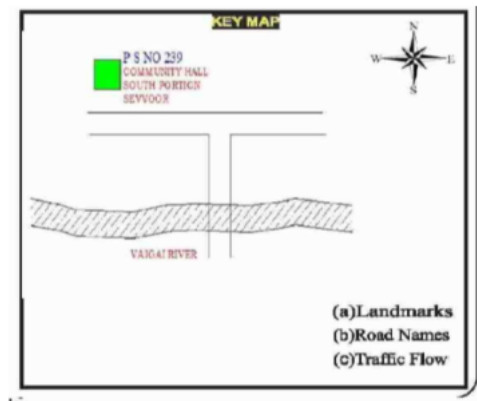

Key MAP View