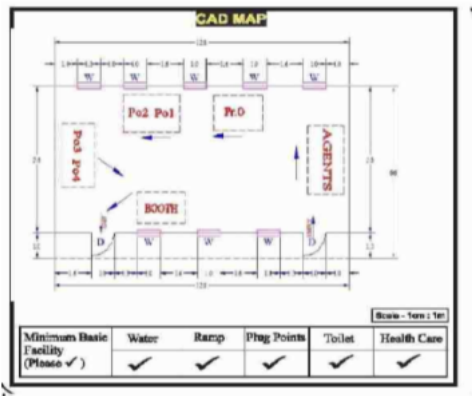

Cad View

Key MAP View