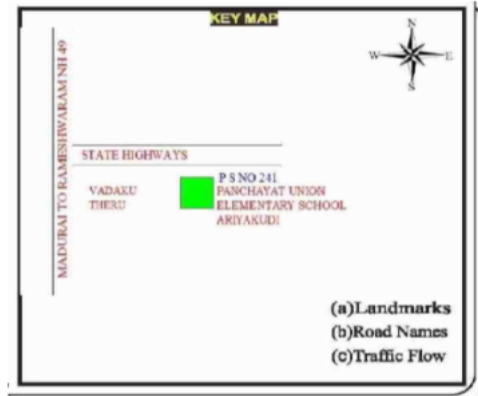

Google Map View

Polling Station Building Front View

Polling Station Front View

Cad View

Key MAP View

1 பெயர் : சுரேந்திரன் தந்தை பெயர்: சண்முகநாதன் வீட்டு எண் : 1-5 வயது : 30 பாலினம் : ஆண்	AUO0794537 Photo is available	2 பெயர் : சிவபாக்கியம் கணவர் பெயர்: சுப்பிரமணியன் வீட்டு எண் : 1-15 வயது : 45 பாலினம் : பெண்	AUO1970573 Photo is available	3 பெயர் : சந்திரபாண்டி தந்தை பெயர்: சுப்பிரமணி வீட்டு எண் : 1-15 வயது : 24 பாலினம் : ஆண்	AUO1970532 Photo is available
4 பெயர் : ராஜாத்தி கணவர் பெயர்: ஆதீஸ்வரன் வீட்டு எண் : 1-16 வயது : 31 பாலினம் : பெண்	AUO1970631 Photo is available	5 பெயர் : அபிநயா தாயின் பெயர்: வனிதாதேவி வீட்டு எண் : 1/24 வயது : 20 பாலினம் : பெண்	AUO2139228 Photo is available	6 பெயர் : இராகுல் தந்தை பெயர்: சிங்கார வேலன் வீட்டு எண் : 1-25 வயது : 29 பாலினம் : ஆண்	AUO0915603 Photo is available
7 பெயர் : அபிஷேக் தந்தை பெயர்: சிங்காரவேலன் வீட்டு எண் : 1-25 வயது : 24 பாலினம் : ஆண்	AUO1970615 Photo is available	8 பெயர் : வள்ளி தந்தை பெயர்: அழகு வீட்டு எண் : 1/26 வயது : 63 பாலினம் : பெண்	AUO2021186 Photo is available	9 பெயர் : நாகேஸ்வரி தந்தை பெயர்: வாழ்வந்தான் வீட்டு எண் : 1/26 வயது : 51 பாலினம் : பெண்	KHH1075506 Photo is available
10 பெயர் : ஜெயபாரதி தந்தை பெயர்: பால்சாமி வீட்டு எண் : 1-40 வயது : 27 பாலினம் : ஆண்	AUO1075100 Photo is available	11 பெயர் : பாலசந்திரன் தந்தை பெயர்: பால்கரசு வீட்டு எண் : 1-64 வயது : 33 பாலினம் : ஆண்	AUO0794479 Photo is available	12 பெயர் : பாலமுருகன் தந்தை பெயர்: பால்க்கரசு வீட்டு எண் : 1-64 வயது : 31 பாலினம் : ஆண்	AUO0794487 Photo is available
13 பெயர் : வெற்றிச்செல்வி கணவர் பெயர்: கண்ணன் வீட்டு எண் : 1-65 வயது : 36 பாலினம் : பெண்	AUO1106210 Photo is available	14 பெயர் : பாலசுதா தந்தை பெயர்: சுப்பிரமணியன் வீட்டு எண் : 1/65 வயது : 24 பாலினம் : பெண்	AUO1917327 Photo is available	15 பெயர் : நிஜா ரோஸ்லின் ஜெ தந்தை பெயர்: ஜெயபால் வீட்டு எண் : 1/71 வயது : 19 பாலினம் : பெண்	AUO2208445 Photo is available
16 பெயர் : இலக்கியசபா தந்தை பெயர்: சண்முகவேலு வீட்டு எண் : 1/97 வயது : 25 பாலினம் : பெண்	AUO1188929 Photo is available	17 பெயர் : பாணுப்பிரியா கணவர் பெயர்: பார்த்திபன் வீட்டு எண் : 1-98 வயது : 26 பாலினம் : பெண்	AUO1970557 Photo is available	18 பெயர் : மணிகண்டன் தந்தை பெயர்: முருகானந்தம் வீட்டு எண் : 1-105 வயது : 25 பாலினம் : ஆண்	AUO1188960 Photo is available
19 பெயர் : அபிதா தந்தை பெயர்: முருகானந்தம் வீட்டு எண் : 1/105 வயது : 22 பாலினம் : பெண்	AUO2094951 Photo is available	20 பெயர் : மகாலெட்சுமி தந்தை பெயர்: தெட்சினாமூர்த்தி வீட்டு எண் : 1-107 வயது : 42 பாலினம் : பெண்	AUO0795062 Photo is available	21 பெயர் : சரவணக்குமார் தந்தை பெயர்: பொற்செழியன் வீட்டு எண் : 1-110 வயது : 36 பாலினம் : ஆண்	AUO0385856 Photo is available
22 பெயர் : வினோத்குமார் தந்தை பெயர்: கடம்பு வீட்டு எண் : 1-123 வயது : 27 பாலினம் : ஆண்	AUO1075092 Photo is available	23 பெயர் : முனீஸ்வரன் தந்தை பெயர்: பெருமாள் வீட்டு எண் : 1/141 வயது : 25 பாலினம் : ஆண்	AUO1188911 Photo is available	24 பெயர் : மணி மேகலை கணவர் பெயர்: தேவதாசன் வீட்டு எண் : 1/273 வயது : 46 பாலினம் : பெண்	AUO1933621 Photo is available
25 பெயர் : ரேணுகா தேவி கணவர் பெயர்: முருகானந்தம் வீட்டு எண் : 2 வயது : 37 பாலினம் : பெண்	AUO1970581 Photo is available	26 பெயர் : சூரியா த தந்தை பெயர்: தசரதன் வீட்டு எண் : 2/2 வயது : 19 பாலினம் : ஆண்	AUO2253458 Photo is available	27 பெயர் : கார்த்திக் தந்தை பெயர்: அழகர்சாமி வீட்டு எண் : 2/14 வயது : 26 பாலினம் : ஆண்	AUO1120666 Photo is available
28 பெயர் : ராதிகா கணவர் பெயர்: மாதவ பிரசாத் வீட்டு எண் : 2-22 வயது : 29 பாலினம் : பெண்	AUO1970599 Photo is available	29 பெயர் : அழகர் தந்தை பெயர்: காளிமுத்தன் வீட்டு எண் : 2-23 வயது : 71 பாலினம் : ஆண்	AUO0693762 Photo is available	30 பெயர் : குணா தந்தை பெயர்: குண்டு வீட்டு எண் : 2-23 வயது : 27 பாலினம் : பெண்	AUO1075084 Photo is available