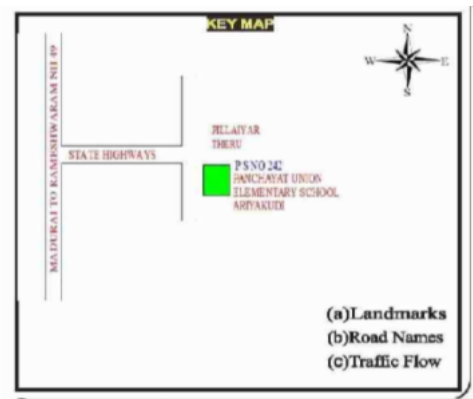

Key MAP View