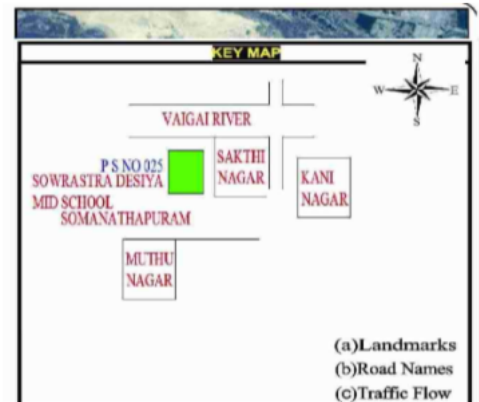

Cad View

Key MAP View