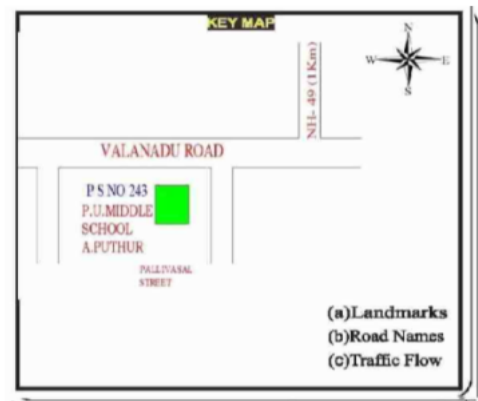

Key MAP View