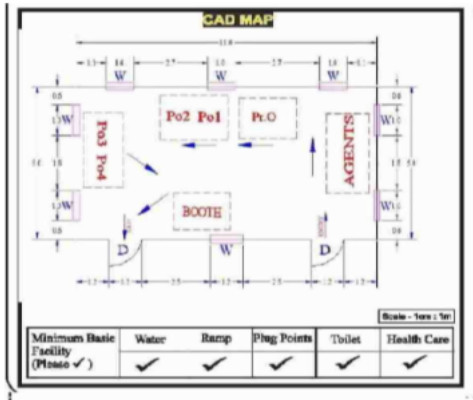

Cad View

Key MAP View