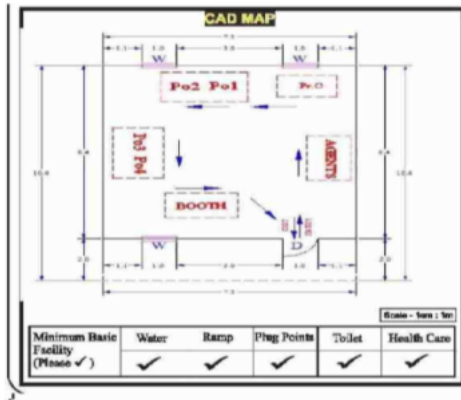

Google Map View

Polling Station Building Front View

Polling Station Front View

Cad View

Key MAP View

1 பெயர் : பால்ராஜ் தந்தை பெயர்: குப்பையாண்டி வீட்டு எண் : 1 வயது : 62 பாலினம் : ஆண்	AUO1754225 Photo is available	2 பெயர் : ராஜேஸ்வரி கணவர் பெயர்: அறிவழகன் வீட்டு எண் : 1 வயது : 49 பாலினம் : பெண்	AUO0867234 Photo is available	3 பெயர் : முத்துலெட்சுமி கணவர் பெயர்: அர்ச்சுனன் வீட்டு எண் : 1 வயது : 46 பாலினம் : பெண்	AUO0867192 Photo is available
4 பெயர் : சரோஜினி கணவர் பெயர்: குருமூர்த்தி வீட்டு எண் : 1 வயது : 39 பாலினம் : பெண்	AUO0867218 Photo is available	5 பெயர் : ஜெயந்திரகிருஷ்ணன் தந்தை பெயர்: ரவீந்திரன் வீட்டு எண் : 1 வயது : 31 பாலினம் : ஆண்	AUO1025162 Photo is available	6 பெயர் : திருமுருகன் தந்தை பெயர்: அறிவழகன் வீட்டு எண் : 1 வயது : 30 பாலினம் : ஆண்	AUO0867184 Photo is available
7 பெயர் : பாலகுரு தந்தை பெயர்: முத்துக்குமார் வீட்டு எண் : 1 வயது : 29 பாலினம் : ஆண்	AUO1025154 Photo is available	8 பெயர் : சாந்திசுதா கணவர் பெயர்: முனியசாமி வீட்டு எண் : 1- வயது : 38 பாலினம் : பெண்	AUO0867226 Photo is available	9 பெயர் : ரவிச்சந்திரன் தந்தை பெயர்: பாலச்சந்திரன் வீட்டு எண் : 1-2 வயது : 38 பாலினம் : ஆண்	AUO0717025 Photo is available
10 பெயர் : பாண்டிச்செல்வி கணவர் பெயர்: ரவி சந்திரன் வீட்டு எண் : 1/2 வயது : 35 பாலினம் : பெண்	AUO2007235 Photo is available	11 பெயர் : வினோத்குமார் தந்தை பெயர்: இராஜேந்திரன் வீட்டு எண் : 1-5A வயது : 32 பாலினம் : ஆண்	AUO0628586 Photo is available	12 பெயர் : சண்முகவேல் தந்தை பெயர்: இராமன் வீட்டு எண் : 1-8 வயது : 72 பாலினம் : ஆண்	AUO0521161 Photo is available
13 பெயர் : செல்வக்குமார் தந்தை பெயர்: முத்துருளன் வீட்டு எண் : 1-9 வயது : 44 பாலினம் : ஆண்	AUO1035252 Photo is available	14 பெயர் : முனிஸ்வரன் தந்தை பெயர்: சண்முகம் வீட்டு எண் : 1-13 வயது : 30 பாலினம் : ஆண்	AUO0796219 Photo is available	15 பெயர் : மோகன் குமார் தந்தை பெயர்: பாலு வீட்டு எண் : 1-14 வயது : 35 பாலினம் : ஆண்	AUO0490201 Photo is available
16 பெயர் : கருணாநிதி தந்தை பெயர்: கிழவன் வீட்டு எண் : 1/16 ஏ வயது : 64 பாலினம் : ஆண்	AUO2242899 Photo is available	17 பெயர் : பௌத்திரா தந்தை பெயர்: இராமர் வீட்டு எண் : 1-17 வயது : 30 பாலினம் : பெண்	AUO0925123 Photo is available	18 பெயர் : தாமரைக்கண்ணன் தந்தை பெயர்: செல்வமூர்த்தி வீட்டு எண் : 1-20 வயது : 29 பாலினம் : ஆண்	AUO1035385 Photo is available
19 பெயர் : சுந்தரராஜன் தந்தை பெயர்: முனியாண்டி வீட்டு எண் : 1/21 வயது : 62 பாலினம் : ஆண்	KHH1079128 Photo is available	20 பெயர் : பஞ்சாச்சரம் கணவர் பெயர்: சுந்தரராஜன் வீட்டு எண் : 1/21 வயது : 59 பாலினம் : பெண்	AUO1761931 Photo is available	21 பெயர் : அபிநயா தந்தை பெயர்: சுந்தரராஜ் வீட்டு எண் : 1-21 வயது : 22 பாலினம் : பெண்	AUO2061091 Photo is available
22 பெயர் : தேசிங்குராஜன் தந்தை பெயர்: சேது வீட்டு எண் : 1-24 வயது : 33 பாலினம் : ஆண்	AUO0613950 Photo is available	23 பெயர் : பாலசுந்தரம் தந்தை பெயர்: ராமையா வீட்டு எண் : 1-28 வயது : 71 பாலினம் : ஆண்	AUO1754241 Photo is available	24 பெயர் : கலாராணி கணவர் பெயர்: பாலசுந்தரம் வீட்டு எண் : 1-28 வயது : 58 பாலினம் : பெண்	AUO1754258 Photo is available
25 பெயர் : வரதராஜன் தந்தை பெயர்: பாலசுந்தரம் வீட்டு எண் : 1-28 வயது : 38 பாலினம் : ஆண்	AUO0127290 Photo is available	26 பெயர் : பிரியங்கா கணவர் பெயர்: வரதராஜன் வீட்டு எண் : 1/28 வயது : 30 பாலினம் : பெண்	AUO1132539 Photo is available	27 பெயர் : அரிதாஸ் தந்தை பெயர்: மாயமுகு வீட்டு எண் : 1-29 வயது : 58 பாலினம் : ஆண்	AUO1754266 Photo is available
28 பெயர் : அமிர்ததவமணி கணவர் பெயர்: அரிதாஸ் வீட்டு எண் : 1-29 வயது : 47 பாலினம் : பெண்	AUO1754274 Photo is available	29 பெயர் : ஜனார்தனன் தந்தை பெயர்: அரிதாஸ் வீட்டு எண் : 1-29 வயது : 31 பாலினம் : ஆண்	AUO0694331 Photo is available	30 பெயர் : ஹேமலதா தந்தை பெயர்: அரிதாஸ் வீட்டு எண் : 1-29 வயது : 29 பாலினம் : பெண்	AUO0987727 Photo is available