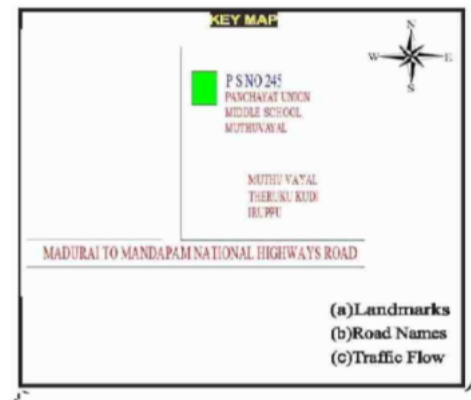

Key MAP View