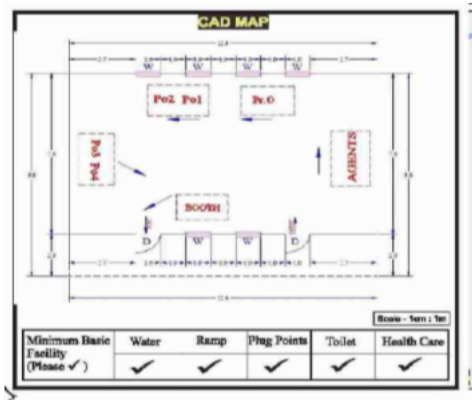

Google Map View

Polling Station Building Front View

Polling Station Front View

Cad View

Key MAP View

#2 பெயர் : க திவ்யதாரணி தந்தை பெயர்: கருப்பையா வீட்டு எண் : 1 வயது : 25 பாலினம் : பெண் Photo is available	AUO1232842	2 பெயர் : முருகபூபதி தந்தை பெயர்: அழகர்சாமி வீட்டு எண் : 2 வயது : 30 பாலினம் : ஆண் Photo is available	AUO0867374	3 பெயர் : அரண்மனைச்சாமி தந்தை பெயர்: வெள்ளைச்சாமி வீட்டு எண் : 2-32 வயது : 64 பாலினம் : ஆண் Photo is available	AUO0867366
4 பெயர் : பாலஅர்ஜீன் தந்தை பெயர்: அரண்மனைச்சாமி வீட்டு எண் : 2-32 வயது : 29 பாலினம் : ஆண் Photo is available	AUO0925149	S 5 பெயர் : சந்திராதேவி கணவர் பெயர்: வெள்ளைச்சாமி வீட்டு எண் : 2-35 வயது : 40 பாலினம் : பெண் DELETED	AUO0510321	6 பெயர் : கார்த்திக்சேதுபதி தந்தை பெயர்: நாகநாதன் வீட்டு எண் : 2-40 வயது : 30 பாலினம் : ஆண் Photo is available	AUO0867382
7 பெயர் : ஜோதிசுமார் தந்தை பெயர்: ரதீஸ்வரன் வீட்டு எண் : 2-56 வயது : 32 பாலினம் : ஆண் Photo is available	AUO0614206	8 பெயர் : அருண்சுமார் வீ தந்தை பெயர்: வீரபெருமாள் வீட்டு எண் : 2/57 வயது : 22 பாலினம் : ஆண் Photo is available	AUO2181865	9 பெயர் : சித்திரைச் செல்வன் தந்தை பெயர்: மலைக்கரசு வீட்டு எண் : 2/78 வயது : 48 பாலினம் : ஆண் Photo is available	AUO1231125
10 பெயர் : சத்யாதேவி கணவர் பெயர்: கண்ணன் வீட்டு எண் : 2-78A3 வயது : 31 பாலினம் : பெண் Photo is available	AUO1031988	11 பெயர் : முத்துசுஸ்வரி கணவர் பெயர்: முல்லைராஜ் வீட்டு எண் : 2-78-A3 வயது : 32 பாலினம் : பெண் Photo is available	AUO0694372	12 பெயர் : புஷ்பம் கணவர் பெயர்: சிவஞானம் வீட்டு எண் : 2-86A வயது : 68 பாலினம் : பெண் Photo is available	AUO0125344
13 பெயர் : தினேஷ்சுமார் தந்தை பெயர்: குபேர் ஆனந்தன் வீட்டு எண் : 2-87A வயது : 32 பாலினம் : ஆண் Photo is available	AUO0694356	14 பெயர் : சரண்யா கணவர் பெயர்: சதீஷ் வீட்டு எண் : 2-87 ஏ வயது : 32 பாலினம் : பெண் Photo is available	AUO1223882	15 பெயர் : விஜய்முருகன் தந்தை பெயர்: நாகநாதன் வீட்டு எண் : 2-89 வயது : 28 பாலினம் : ஆண் Photo is available	AUO0987735
16 பெயர் : ராமமூர்த்தி தந்தை பெயர்: கணபதி வீட்டு எண் : 2/90 வயது : 52 பாலினம் : ஆண் Photo is available	KHH1078831	17 பெயர் : வெங்கடேஸ்வரன் ரா தந்தை பெயர்: இராமமூர்த்தி வீட்டு எண் : 2-90 வயது : 27 பாலினம் : ஆண் Photo is available	AUO1076306	18 பெயர் : வெற்றிவேல்முருகன் ரா தந்தை பெயர்: ராமமூர்த்தி வீட்டு எண் : 2-90 வயது : 25 பாலினம் : ஆண் Photo is available	AUO1168913
19 பெயர் : முத்துலெட்சுமி கணவர் பெயர்: பாலசுப்பிரமணியன் வீட்டு எண் : 2-91 வயது : 45 பாலினம் : பெண் Photo is available	AUO0510347	20 பெயர் : கனகவேல் பாண்டி தந்தை பெயர்: விவேகானந்தன் வீட்டு எண் : 2-92 வயது : 29 பாலினம் : ஆண் Photo is available	AUO0987743	21 பெயர் : சகுந்தலா கணபதி கணவர் பெயர்: கணபதி வீட்டு எண் : 2-93 வயது : 55 பாலினம் : பெண் Photo is available	AUO1233451
22 பெயர் : ஹேமலதா கணவர் பெயர்: பூமிநாதன் வீட்டு எண் : 2/94 வயது : 33 பாலினம் : பெண் Photo is available	AUO1971431	23 பெயர் : ஜெயராமன் தந்தை பெயர்: குமரவேல் வீட்டு எண் : 2/97 வயது : 36 பாலினம் : ஆண் Photo is available	AUO0190926	24 பெயர் : முருகன் தந்தை பெயர்: தெய்வசுந்தரம் வீட்டு எண் : 2-98 வயது : 34 பாலினம் : ஆண் Photo is available	AUO0442665
25 பெயர் : பாலாஅருண்சுமார் தந்தை பெயர்: மனோகரன் வீட்டு எண் : 2-98 வயது : 28 பாலினம் : ஆண் Photo is available	AUO1035633	26 பெயர் : சரண்யா கணவர் பெயர்: முருகன் வீட்டு எண் : 2/98 வயது : 28 பாலினம் : பெண் Photo is available	AUO1903517	27 பெயர் : முத்துராக்கு கணவர் பெயர்: கோபால் வீட்டு எண் : 2-98A வயது : 64 பாலினம் : பெண் Photo is available	AUO1762244
28 பெயர் : பரமானந்தம் தந்தை பெயர்: துரைப்பாண்டிச்சாமி வீட்டு எண் : 2-100 வயது : 76 பாலினம் : ஆண் Photo is available	AUO0867283	29 பெயர் : அர்ஜுன் தந்தை பெயர்: துரைச்சாமி வீட்டு எண் : 2/107 வயது : 21 பாலினம் : ஆண் Photo is available	AUO2205177	30 பெயர் : தங்கவேல்நாச்சியார் கணவர் பெயர்: பாண்டியன் வீட்டு எண் : 2/108 வயது : 79 பாலினம் : பெண் Photo is available	AUO1762236