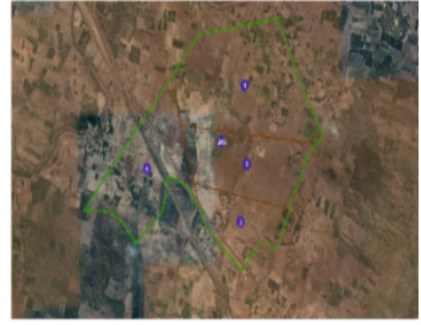

Google Map View