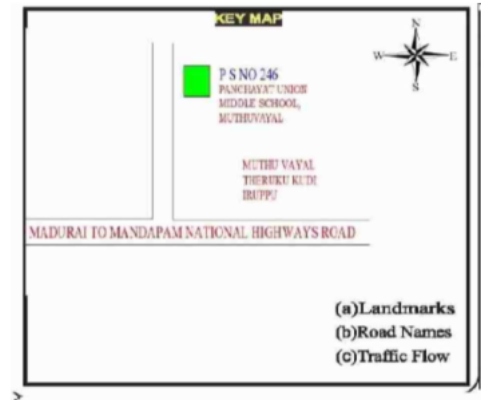

Google Map View

Polling Station Building Front View

Polling Station Front View

Cad View

Key MAP View

#2 பெயர் : க திவ்யதாரணி தந்தை பெயர்: கருப்பையா வீட்டு எண் : 1 வயது : 25 பாலினம் : பெண் Photo is available	AUO1232842	2 பெயர் : முருகபூபதி தந்தை பெயர்: அழகர்சாமி வீட்டு எண் : 2 வயது : 30 பாலினம் : ஆண் Photo is available	AUO0867374	3 பெயர் : அரண்மனைச்சாமி தந்தை பெயர்: வெள்ளைச்சாமி வீட்டு எண் : 2-32 வயது : 64 பாலினம் : ஆண் Photo is available	AUO0867366
4 பெயர் : பாலஅர்ஜீன் தந்தை பெயர்: அரண்மனைச்சாமி வீட்டு எண் : 2-32 வயது : 29 பாலினம் : ஆண் Photo is available	AUO0925149	S 5 பெயர் : சந்திராதேவி கணவர் பெயர்: வெள்ளைச்சாமி வீட்டு எண் : 2-35 வயது : 40 பாலினம் : பெண் DELETED	AUO0510321	6 பெயர் : கார்த்திக்சேதுபதி தந்தை பெயர்: நாகநாதன் வீட்டு எண் : 2-40 வயது : 30 பாலினம் : ஆண் Photo is available	AUO0867382
7 பெயர் : ஜோதிசுமார் தந்தை பெயர்: ரதீஸ்வரன் வீட்டு எண் : 2-56 வயது : 32 பாலினம் : ஆண் Photo is available	AUO0614206	8 பெயர் : அருண்சுமார் வீ தந்தை பெயர்: வீரபெருமாள் வீட்டு எண் : 2/57 வயது : 22 பாலினம் : ஆண் Photo is available	AUO2181865	9 பெயர் : சித்திரைச் செல்வன் தந்தை பெயர்: மலைக்கரசு வீட்டு எண் : 2/78 வயது : 48 பாலினம் : ஆண் Photo is available	AUO1231125
10 பெயர் : சத்யாதேவி கணவர் பெயர்: கண்ணன் வீட்டு எண் : 2-78A3 வயது : 31 பாலினம் : பெண் Photo is available	AUO1031988	11 பெயர் : முத்துசுஸ்வரி கணவர் பெயர்: முல்லைராஜ் வீட்டு எண் : 2-78-A3 வயது : 32 பாலினம் : பெண் Photo is available	AUO0694372	12 பெயர் : புஷ்பம் கணவர் பெயர்: சிவஞானம் வீட்டு எண் : 2-86A வயது : 68 பாலினம் : பெண் Photo is available	AUO0125344
13 பெயர் : தினேஷ்சுமார் தந்தை பெயர்: குபேர் ஆனந்தன் வீட்டு எண் : 2-87A வயது : 32 பாலினம் : ஆண் Photo is available	AUO0694356	14 பெயர் : சரண்யா கணவர் பெயர்: சதீஷ் வீட்டு எண் : 2-87 ஏ வயது : 32 பாலினம் : பெண் Photo is available	AUO1223882	15 பெயர் : விஜய்முருகன் தந்தை பெயர்: நாகநாதன் வீட்டு எண் : 2-89 வயது : 28 பாலினம் : ஆண் Photo is available	AUO0987735
16 பெயர் : ராமமூர்த்தி தந்தை பெயர்: கணபதி வீட்டு எண் : 2/90 வயது : 52 பாலினம் : ஆண் Photo is available	KHH1078831	17 பெயர் : வெங்கடேஸ்வரன் ரா தந்தை பெயர்: இராமமூர்த்தி வீட்டு எண் : 2-90 வயது : 27 பாலினம் : ஆண் Photo is available	AUO1076306	18 பெயர் : வெற்றிவேல்முருகன் ரா தந்தை பெயர்: ராமமூர்த்தி வீட்டு எண் : 2-90 வயது : 25 பாலினம் : ஆண் Photo is available	AUO1168913
19 பெயர் : முத்துலெட்சுமி கணவர் பெயர்: பாலசுப்பிரமணியன் வீட்டு எண் : 2-91 வயது : 45 பாலினம் : பெண் Photo is available	AUO0510347	20 பெயர் : கனகவேல் பாண்டி தந்தை பெயர்: விவேகானந்தன் வீட்டு எண் : 2-92 வயது : 29 பாலினம் : ஆண் Photo is available	AUO0987743	21 பெயர் : சகுந்தலா கணபதி கணவர் பெயர்: கணபதி வீட்டு எண் : 2-93 வயது : 55 பாலினம் : பெண் Photo is available	AUO1233451
22 பெயர் : ஹேமலதா கணவர் பெயர்: பூமிநாதன் வீட்டு எண் : 2/94 வயது : 33 பாலினம் : பெண் Photo is available	AUO1971431	23 பெயர் : ஜெயராமன் தந்தை பெயர்: குமரவேல் வீட்டு எண் : 2/97 வயது : 36 பாலினம் : ஆண் Photo is available	AUO0190926	24 பெயர் : முருகன் தந்தை பெயர்: தெய்வசுந்தரம் வீட்டு எண் : 2-98 வயது : 34 பாலினம் : ஆண் Photo is available	AUO0442665
25 பெயர் : பாலாஅருண்சுமார் தந்தை பெயர்: மனோகரன் வீட்டு எண் : 2-98 வயது : 28 பாலினம் : ஆண் Photo is available	AUO1035633	26 பெயர் : சரண்யா கணவர் பெயர்: முருகன் வீட்டு எண் : 2/98 வயது : 28 பாலினம் : பெண் Photo is available	AUO1903517	27 பெயர் : முத்துராக்கு கணவர் பெயர்: கோபால் வீட்டு எண் : 2-98A வயது : 64 பாலினம் : பெண் Photo is available	AUO1762244
28 பெயர் : பரமானந்தம் தந்தை பெயர்: துரைப்பாண்டிச்சாமி வீட்டு எண் : 2-100 வயது : 76 பாலினம் : ஆண் Photo is available	AUO0867283	29 பெயர் : அர்ஜுன் தந்தை பெயர்: துரைச்சாமி வீட்டு எண் : 2/107 வயது : 21 பாலினம் : ஆண் Photo is available	AUO2205177	30 பெயர் : தங்கவேல்நாச்சியார் கணவர் பெயர்: பாண்டியன் வீட்டு எண் : 2/108 வயது : 79 பாலினம் : பெண் Photo is available	AUO1762236