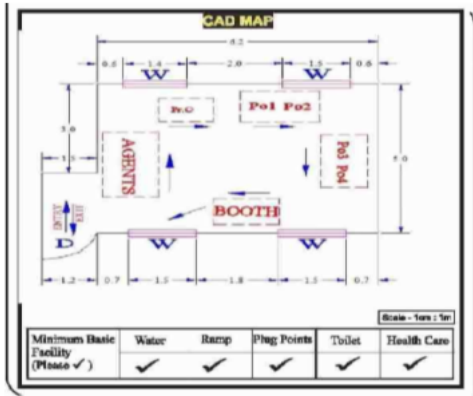

Google Map View

Polling Station Building Front View

Polling Station Front View

Cad View

Key MAP View

1 பெயர் : சாமிக்கண்ணு தந்தை பெயர்: கருப்பையா வீட்டு எண் : 1 வயது : 60 பாலினம் : ஆண்	KHH1280320 Photo is available	2 பெயர் : சண்முகவள்ளி கணவர் பெயர்: சாமிக்கண்ணு வீட்டு எண் : 1-1 வயது : 57 பாலினம் : பெண்	AUO0615070 Photo is available	3 பெயர் : நிறைச்செல்வம் தந்தை பெயர்: சாமிக்கண்ணு வீட்டு எண் : 1-1 வயது : 38 பாலினம் : ஆண்	AUO0614800 Photo is available
4 பெயர் : லாவண்யா கணவர் பெயர்: நிறைச்செல்வம் வீட்டு எண் : 1/1 வயது : 22 பாலினம் : பெண்	AUO2144558 Photo is available	5 பெயர் : ஜெயசங்கர் தந்தை பெயர்: சந்திரன் வீட்டு எண் : 1-2 வயது : 36 பாலினம் : ஆண்	AUO0125559 Photo is available	6 பெயர் : ராதிகா கணவர் பெயர்: ரமேஷ்குமார் வீட்டு எண் : 1-2 வயது : 35 பாலினம் : பெண்	AUO0510446 Photo is available
7 பெயர் : அரியசெல்வி தந்தை பெயர்: கந்தன் வீட்டு எண் : 1-3 வயது : 54 பாலினம் : பெண்	KHH1814979 Photo is available	8 பெயர் : மோகனபிரியா தந்தை பெயர்: தர்மலிங்கம் வீட்டு எண் : 1-3 வயது : 29 பாலினம் : பெண்	AUO1025501 Photo is available	9 பெயர் : தர்மலிங்கம் தந்தை பெயர்: கந்தன் வீட்டு எண் : 1-5 வயது : 43 பாலினம் : ஆண்	AUO0149310 Photo is available
10 பெயர் : குருதேவி கணவர் பெயர்: தர்மலிங்கம் வீட்டு எண் : 1-5 வயது : 35 பாலினம் : பெண்	AUO1048669 Photo is available	11 பெயர் : குருபாலா தந்தை பெயர்: நாகலிங்கம் வீட்டு எண் : 1-5 வயது : 25 பாலினம் : ஆண்	AUO1189315 Photo is available	12 பெயர் : காயத்திரி தந்தை பெயர்: நாகலிங்கம் வீட்டு எண் : 1/5 வயது : 23 பாலினம் : பெண்	AUO2141455 Photo is available
13 பெயர் : சத்தியா கணவர் பெயர்: ராஜ்குமார் வீட்டு எண் : 1-6 வயது : 36 பாலினம் : பெண்	AUO0442970 Photo is available	14 பெயர் : முருகானந்தம் தந்தை பெயர்: ஆறுமுகம் வீட்டு எண் : 1-7 வயது : 38 பாலினம் : ஆண்	AUO1971613 Photo is available	15 பெயர் : பிரவீனா கணவர் பெயர்: ராஜசேகர் வீட்டு எண் : 1-7 வயது : 31 பாலினம் : பெண்	AUO1971605 Photo is available
16 பெயர் : சுபலட்சுமி கணவர் பெயர்: முருகானந்தம் வீட்டு எண் : 1-7 வயது : 25 பாலினம் : பெண்	AUO1971555 Photo is available	17 பெயர் : கண்ணன் தந்தை பெயர்: லிங்கம் வீட்டு எண் : 1-8 வயது : 38 பாலினம் : ஆண்	AUO0614917 Photo is available	18 பெயர் : லிங்கம்மாள் தந்தை பெயர்: கந்தன் வீட்டு எண் : 1-9 வயது : 49 பாலினம் : பெண்	AUO1768134 Photo is available
19 பெயர் : வீரம்மாள் கணவர் பெயர்: உடையார் வீட்டு எண் : 1-10 வயது : 89 பாலினம் : பெண்	AUO1768142 Photo is available	20 பெயர் : சந்திரன் தந்தை பெயர்: உடையார் வீட்டு எண் : 1/10 வயது : 62 பாலினம் : ஆண்	KHH1082007 Photo is available	21 பெயர் : சந்தணம் தந்தை பெயர்: உடையார் வீட்டு எண் : 1-10 வயது : 54 பாலினம் : ஆண்	KHH1081694 Photo is available
22 பெயர் : லதா கணவர் பெயர்: சந்தானம் வீட்டு எண் : 1-10 வயது : 50 பாலினம் : பெண்	KHH1326842 Photo is available	23 பெயர் : கற்பகலட்சுமி கணவர் பெயர்: ஜெயசங்கர் வீட்டு எண் : 1-10 வயது : 31 பாலினம் : பெண்	AUO2038552 Photo is available	24 பெயர் : பாலசிங்கம் தந்தை பெயர்: சந்தானம் வீட்டு எண் : 1-10 வயது : 23 பாலினம் : ஆண்	AUO1971688 Photo is available
25 பெயர் : ராசேசுவரி கணவர் பெயர்: சந்திரன் வீட்டு எண் : 1-11 வயது : 64 பாலினம் : பெண்	AUO1768159 Photo is available	26 பெயர் : மீனாள் கணவர் பெயர்: முனியசாமி வீட்டு எண் : 1-11 வயது : 57 பாலினம் : பெண்	KHH1081710 Photo is available	27 பெயர் : சத்தியராஜ் தந்தை பெயர்: சந்திரன் வீட்டு எண் : 1-11 வயது : 43 பாலினம் : ஆண்	KHH3281789 Photo is available
28 பெயர் : சாலினி கணவர் பெயர்: ராமலிங்கம் வீட்டு எண் : 1-11 வயது : 34 பாலினம் : பெண்	AUO0796979 Photo is available	29 பெயர் : திலிக்குமார் தந்தை பெயர்: சந்திரன் வீட்டு எண் : 1-11 வயது : 33 பாலினம் : ஆண்	AUO0796896 Photo is available	30 பெயர் : கோகிலா கணவர் பெயர்: சத்தியராஜ் வீட்டு எண் : 1-11 வயது : 30 பாலினம் : பெண்	AUO0796672 Photo is available