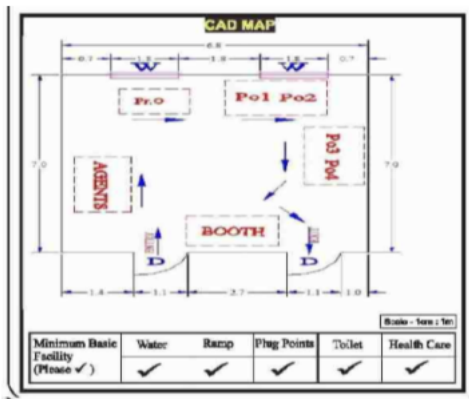

Cad View

Key MAP View