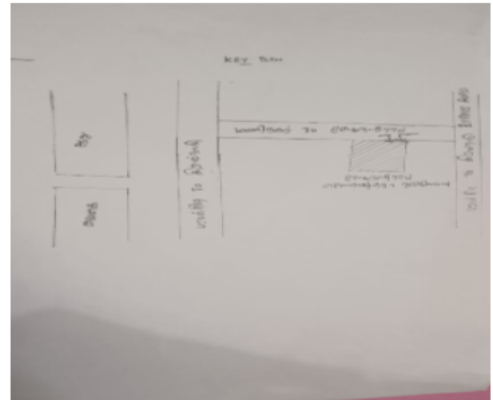

Key MAP View