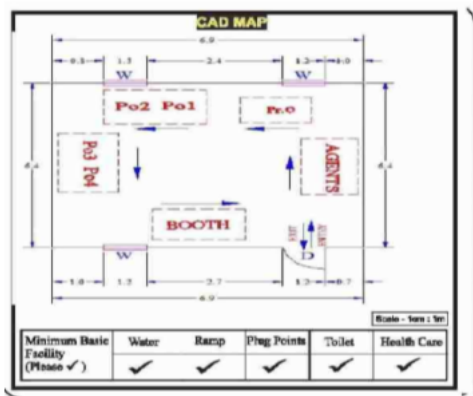

Google Map View

Polling Station Building Front View

Polling Station Front View

Cad View

Key MAP View

1 பெயர் : நாகவள்ளி கணவர் பெயர் : செளந்தரபாண்டியன் வீட்டு எண் : 1 வயது : 46 பாலினம் : பெண் Photo is available	AUO0988808	2 பெயர் : ஷாலினி கணவர் பெயர் : ரவிக்குமார் வீட்டு எண் : 1 வயது : 27 பாலினம் : பெண் Photo is available	AUO1169796	3 பெயர் : சந்துரு தந்தை பெயர் : ஐயப்பன் வீட்டு எண் : 1-1 வயது : 23 பாலினம் : ஆண் Photo is available	AUO2038768
4 பெயர் : குணா தந்தை பெயர் : குருந்தையா வீட்டு எண் : 1-5 வயது : 30 பாலினம் : பெண் Photo is available	AUO0799668	5 பெயர் : சுகாராணி கணவர் பெயர் : முத்துராமலிங்கம் வீட்டு எண் : 2/15 வயது : 42 பாலினம் : பெண் Photo is available	KHH1853647	6 பெயர் : தினேஷ்குமார் சே தினேஷ் குமார் சே தந்தை பெயர் : சேது ராமன் வீட்டு எண் : 2/30 வயது : 20 பாலினம் : ஆண் Photo is available	AUO2118610
7 பெயர் : அம்பிகா -- கணவர் பெயர் : மருதுபாண்டியன் -- வீட்டு எண் : 3/1 ஏ வயது : 39 பாலினம் : பெண் Photo is available	WAO0219774	8 பெயர் : நிதிஷா தந்தை பெயர் : கணேசன் வீட்டு எண் : 3/9 வயது : 21 பாலினம் : பெண் Photo is available	AUO2095925	9 பெயர் : சினேகா தந்தை பெயர் : முத்துராமலிங்கம் வீட்டு எண் : 3/10 வயது : 21 பாலினம் : பெண் Photo is available	AUO2095875
10 பெயர் : தேன்மொழி தந்தை பெயர் : தர்மராஜ் வீட்டு எண் : 3/11 வயது : 39 பாலினம் : பெண் Photo is available	AUO2026961	11 பெயர் : பிரதீபா தந்தை பெயர் : முருகேசன் வீட்டு எண் : 3/14 வயது : 31 பாலினம் : பெண் Photo is available	STG0808105	12 பெயர் : ராஜமதி தந்தை பெயர் : பாலகிருஷ்ணன் வீட்டு எண் : 3-16 வயது : 28 பாலினம் : பெண் Photo is available	AUO1025865
13 பெயர் : ராஜேஷ் தந்தை பெயர் : பாலாஸுப்ரமநியந் வீட்டு எண் : 3/17 வயது : 21 பாலினம் : ஆண் Photo is available	AUO2095941	14 பெயர் : ராமு கணவர் பெயர் : நாகேஷ்வரன் வீட்டு எண் : 3/25 வயது : 43 பாலினம் : பெண் Photo is available	AUO1973148	15 பெயர் : நாகேஷ்வரன் தந்தை பெயர் : வேலு வீட்டு எண் : 3/25 வயது : 42 பாலினம் : ஆண் Photo is available	AUO1973163
16 பெயர் : சத்யா கணவர் பெயர் : சுகுமார் வீட்டு எண் : 3-26 வயது : 34 பாலினம் : பெண் Photo is available	AUO0868307	17 பெயர் : சத்திய ராஜ் தந்தை பெயர் : சுப்பிரமணியன் வீட்டு எண் : 3/34 வயது : 38 பாலினம் : ஆண் Photo is available	AUO0799866	18 பெயர் : ரோஜா மலர் தந்தை பெயர் : பூமிநாதன் வீட்டு எண் : 3-34 வயது : 28 பாலினம் : ஆண் Photo is available	AUO1025881
19 பெயர் : கண்ணன் தந்தை பெயர் : குப்புச்சாமி வீட்டு எண் : 3-43 வயது : 26 பாலினம் : ஆண் Photo is available	AUO1169770	20 பெயர் : கௌதமி கணவர் பெயர் : தியாகராஜன் வீட்டு எண் : 3/44 வயது : 30 பாலினம் : பெண் Photo is available	AUO1973171	21 பெயர் : நந்தினி தந்தை பெயர் : சண்முகம் வீட்டு எண் : 3-51 வயது : 26 பாலினம் : பெண் Photo is available	AUO1169762
22 பெயர் : உமா தந்தை பெயர் : இராஜேந்திரன் வீட்டு எண் : 3-51 வயது : 25 பாலினம் : பெண் Photo is available	AUO1169820	23 பெயர் : ஜமுனா தந்தை பெயர் : சுந்தராஜ் வீட்டு எண் : 3/53 வயது : 24 பாலினம் : பெண் Photo is available	AUO1971217	24 பெயர் : அலெக்ஸ் பாண்டி தந்தை பெயர் : வீரபாண்டி வீட்டு எண் : 3/53 வயது : 22 பாலினம் : ஆண் Photo is available	AUO2095883
25 பெயர் : வித்யா தந்தை பெயர் : கருப்பையா வீட்டு எண் : 3-54 வயது : 28 பாலினம் : பெண் Photo is available	AUO1169747	26 பெயர் : வெனிஸ்குமார் தந்தை பெயர் : மாரிமுத்து வீட்டு எண் : 3-54A வயது : 32 பாலினம் : ஆண் Photo is available	AUO0628602	27 பெயர் : ஜெயக்குமார் தந்தை பெயர் : திலகர் வீட்டு எண் : 3-56 வயது : 33 பாலினம் : ஆண் Photo is available	AUO0695080
28 பெயர் : கவியரசன் தந்தை பெயர் : பால்ராஜ் வீட்டு எண் : 3/56 வயது : 24 பாலினம் : ஆண் Photo is available	AUO2031169	29 பெயர் : மாரிக்கண்ணன் தந்தை பெயர் : பால்ராஜ் வீட்டு எண் : 3/56 வயது : 20 பாலினம் : ஆண் Photo is available	AUO2116366	30 பெயர் : காளியம்மாள் கணவர் பெயர் : சுப்பிரமணி வீட்டு எண் : 3/77 வயது : 56 பாலினம் : பெண் Photo is available	AUO0868315