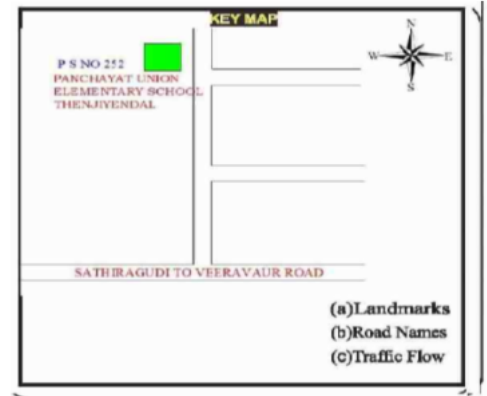

Google Map View

Polling Station Building Front View

Polling Station Front View

Cad View

Key MAP View

1 பெயர் : நாகவள்ளி கணவர் பெயர் : செளந்தரபாண்டியன் வீட்டு எண் : 1 வயது : 46 பாலினம் : பெண் Photo is available	AUO0988808	2 பெயர் : ஷாலினி கணவர் பெயர் : ரவிக்குமார் வீட்டு எண் : 1 வயது : 27 பாலினம் : பெண் Photo is available	AUO1169796	3 பெயர் : சந்துரு தந்தை பெயர் : ஐயப்பன் வீட்டு எண் : 1-1 வயது : 23 பாலினம் : ஆண் Photo is available	AUO2038768
4 பெயர் : குணா தந்தை பெயர் : குருந்தையா வீட்டு எண் : 1-5 வயது : 30 பாலினம் : பெண் Photo is available	AUO0799668	5 பெயர் : சுகாராணி கணவர் பெயர் : முத்துராமலிங்கம் வீட்டு எண் : 2/15 வயது : 42 பாலினம் : பெண் Photo is available	KHH1853647	6 பெயர் : தினேஷ்குமார் சே தினேஷ் குமார் சே தந்தை பெயர் : சேது ராமன் வீட்டு எண் : 2/30 வயது : 20 பாலினம் : ஆண் Photo is available	AUO2118610
7 பெயர் : அம்பிகா -- கணவர் பெயர் : மருதுபாண்டியன் -- வீட்டு எண் : 3/1 ஏ வயது : 39 பாலினம் : பெண் Photo is available	WAO0219774	8 பெயர் : நிதிஷா தந்தை பெயர் : கணேசன் வீட்டு எண் : 3/9 வயது : 21 பாலினம் : பெண் Photo is available	AUO2095925	9 பெயர் : சினேகா தந்தை பெயர் : முத்துராமலிங்கம் வீட்டு எண் : 3/10 வயது : 21 பாலினம் : பெண் Photo is available	AUO2095875
10 பெயர் : தேன்மொழி தந்தை பெயர் : தர்மராஜ் வீட்டு எண் : 3/11 வயது : 39 பாலினம் : பெண் Photo is available	AUO2026961	11 பெயர் : பிரதீபா தந்தை பெயர் : முருகேசன் வீட்டு எண் : 3/14 வயது : 31 பாலினம் : பெண் Photo is available	STG0808105	12 பெயர் : ராஜமதி தந்தை பெயர் : பாலகிருஷ்ணன் வீட்டு எண் : 3-16 வயது : 28 பாலினம் : பெண் Photo is available	AUO1025865
13 பெயர் : ராஜேஷ் தந்தை பெயர் : பாலாஸுப்ரமநியந் வீட்டு எண் : 3/17 வயது : 21 பாலினம் : ஆண் Photo is available	AUO2095941	14 பெயர் : ராமு கணவர் பெயர் : நாகேஷ்வரன் வீட்டு எண் : 3/25 வயது : 43 பாலினம் : பெண் Photo is available	AUO1973148	15 பெயர் : நாகேஷ்வரன் தந்தை பெயர் : வேலு வீட்டு எண் : 3/25 வயது : 42 பாலினம் : ஆண் Photo is available	AUO1973163
16 பெயர் : சத்யா கணவர் பெயர் : சுகுமார் வீட்டு எண் : 3-26 வயது : 34 பாலினம் : பெண் Photo is available	AUO0868307	17 பெயர் : சத்திய ராஜ் தந்தை பெயர் : சுப்பிரமணியன் வீட்டு எண் : 3/34 வயது : 38 பாலினம் : ஆண் Photo is available	AUO0799866	18 பெயர் : ரோஜா மலர் தந்தை பெயர் : பூமிநாதன் வீட்டு எண் : 3-34 வயது : 28 பாலினம் : ஆண் Photo is available	AUO1025881
19 பெயர் : கண்ணன் தந்தை பெயர் : குப்புச்சாமி வீட்டு எண் : 3-43 வயது : 26 பாலினம் : ஆண் Photo is available	AUO1169770	20 பெயர் : கௌதமி கணவர் பெயர் : தியாகராஜன் வீட்டு எண் : 3/44 வயது : 30 பாலினம் : பெண் Photo is available	AUO1973171	21 பெயர் : நந்தினி தந்தை பெயர் : சண்முகம் வீட்டு எண் : 3-51 வயது : 26 பாலினம் : பெண் Photo is available	AUO1169762
22 பெயர் : உமா தந்தை பெயர் : இராஜேந்திரன் வீட்டு எண் : 3-51 வயது : 25 பாலினம் : பெண் Photo is available	AUO1169820	23 பெயர் : ஜமுனா தந்தை பெயர் : சுந்தராஜ் வீட்டு எண் : 3/53 வயது : 24 பாலினம் : பெண் Photo is available	AUO1971217	24 பெயர் : அலெக்ஸ் பாண்டி தந்தை பெயர் : வீரபாண்டி வீட்டு எண் : 3/53 வயது : 22 பாலினம் : ஆண் Photo is available	AUO2095883
25 பெயர் : வித்யா தந்தை பெயர் : கருப்பையா வீட்டு எண் : 3-54 வயது : 28 பாலினம் : பெண் Photo is available	AUO1169747	26 பெயர் : வெனிஸ்குமார் தந்தை பெயர் : மாரிமுத்து வீட்டு எண் : 3-54A வயது : 32 பாலினம் : ஆண் Photo is available	AUO0628602	27 பெயர் : ஜெயக்குமார் தந்தை பெயர் : திலகர் வீட்டு எண் : 3-56 வயது : 33 பாலினம் : ஆண் Photo is available	AUO0695080
28 பெயர் : கவியரசன் தந்தை பெயர் : பால்ராஜ் வீட்டு எண் : 3/56 வயது : 24 பாலினம் : ஆண் Photo is available	AUO2031169	29 பெயர் : மாரிக்கண்ணன் தந்தை பெயர் : பால்ராஜ் வீட்டு எண் : 3/56 வயது : 20 பாலினம் : ஆண் Photo is available	AUO2116366	30 பெயர் : காளியம்மாள் கணவர் பெயர் : சுப்பிரமணி வீட்டு எண் : 3/77 வயது : 56 பாலினம் : பெண் Photo is available	AUO0868315