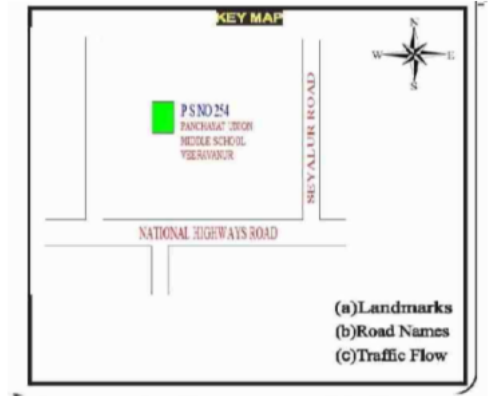

Google Map View

Polling Station Building Front View

Polling Station Front View

Cad View

Key MAP View

1 பெயர் : மீனா கணவர் பெயர்: மாயழகு வீட்டு எண் : 1 வயது : 57 பாலினம் : பெண்	AUO1672054 Photo is available	2 பெயர் : அனீஷா பீவி கணவர் பெயர்: அப்பாஸ்கான் வீட்டு எண் : 1 வயது : 44 பாலினம் : பெண்	AUO0695460 Photo is available	3 பெயர் : ராதாசலுசா கணவர் பெயர்: காளிமுத்தன் வீட்டு எண் : 1-3 வயது : 53 பாலினம் : பெண்	AUO1672062 Photo is available
4 பெயர் : அலெக்சு தந்தை பெயர்: காளிமுத்தன் வீட்டு எண் : 1-3 வயது : 24 பாலினம் : ஆண்	AUO1917921 Photo is available	5 பெயர் : குண பாலன் தந்தை பெயர்: கூரி ராஜ் வீட்டு எண் : 1/3 வயது : 19 பாலினம் : ஆண்	AUO2261949 Photo is available	6 பெயர் : தாரணி தந்தை பெயர்: பெரியசாமி வீட்டு எண் : 1-4 வயது : 27 பாலினம் : பெண்	AUO1076926 Photo is available
7 பெயர் : ராகுல் தந்தை பெயர்: பெரியசாமி வீட்டு எண் : 1-4 வயது : 25 பாலினம் : ஆண்	AUO1170216 Photo is available	8 பெயர் : சூர்யா பிரபாகரன் தந்தை பெயர்: ராஜாமணி வீட்டு எண் : 1-5 வயது : 25 பாலினம் : ஆண்	AUO1917517 Photo is available	9 பெயர் : கோகுலாசுந்தரி கணவர் பெயர்: ராஜ்குமார் வீட்டு எண் : 1/5 வயது : 23 பாலினம் : பெண்	AUO2118669 Photo is available
10 பெயர் : கங்கைகண்ட சோழன் தந்தை பெயர்: கணேசன் வீட்டு எண் : 1-8 வயது : 36 பாலினம் : ஆண்	AUO0617365 Photo is available	11 பெயர் : சந்துரு மேனன் தந்தை பெயர்: தங்கராஜ் வீட்டு எண் : 1/8 வயது : 22 பாலினம் : ஆண்	AUO2126431 Photo is available	12 பெயர் : காளீஸ்வரன் தந்தை பெயர்: மாரிமுத்து வீட்டு எண் : 1-12 வயது : 34 பாலினம் : ஆண்	AUO0443911 Photo is available
13 பெயர் : சுகன்யா தந்தை பெயர்: நாகரெத்தினம் வீட்டு எண் : 1/12 வயது : 33 பாலினம் : பெண்	AUO0800029 Photo is available	14 பெயர் : சூரிஸ்வரன் தந்தை பெயர்: சூரிராஜ் வீட்டு எண் : 1/13 வயது : 22 பாலினம் : ஆண்	AUO2096063 Photo is available	15 பெயர் : பிரியங்கா தந்தை பெயர்: முத்துச்சாமி வீட்டு எண் : 1/17 வயது : 31 பாலினம் : பெண்	AUO0867838 Photo is available
16 பெயர் : தினேஷ்பாபு தந்தை பெயர்: வேல்முருகன் வீட்டு எண் : 1-17 ஏ வயது : 25 பாலினம் : ஆண்	AUO1170158 Photo is available	17 பெயர் : மகேஸ்வரி தாயின் பெயர்: வாசுகி வீட்டு எண் : 1/19 வயது : 19 பாலினம் : பெண்	AUO2234946 Photo is available	18 பெயர் : சூதா கணவர் பெயர்: ராமதாஸ் வீட்டு எண் : 1-23 வயது : 45 பாலினம் : பெண்	AUO0800722 Photo is available
19 பெயர் : ராமதாஸ் தந்தை பெயர்: கருப்பையா வீட்டு எண் : 1-23 வயது : 44 பாலினம் : ஆண்	AUO0800714 Photo is available	20 பெயர் : மாரிமுத்து தந்தை பெயர்: காளி வீட்டு எண் : 1-24 வயது : 52 பாலினம் : ஆண்	AUO0490706 Photo is available	21 பெயர் : சபாஷினி தந்தை பெயர்: சேது வீட்டு எண் : 1-25 வயது : 28 பாலினம் : பெண்	AUO1032267 Photo is available
22 பெயர் : ரேணுகா கணவர் பெயர்: சூரேஷ் பாண்டி வீட்டு எண் : 1/27 வயது : 32 பாலினம் : பெண்	AUO1973429 Photo is available	23 பெயர் : மலர்வள்ளி கணவர் பெயர்: ராஜேஸ்வரன் வீட்டு எண் : 1-28 வயது : 39 பாலினம் : பெண்	AUO0695452 Photo is available	24 பெயர் : மனோஜ்பிரபாகரன் தந்தை பெயர்: பாண்டிவேல் வீட்டு எண் : 1-32 வயது : 33 பாலினம் : ஆண்	AUO0617381 Photo is available
25 பெயர் : மனோஜ் பிரியா தந்தை பெயர்: பாண்டிவேல் வீட்டு எண் : 1-32 வயது : 32 பாலினம் : ஆண்	AUO0617373 Photo is available	26 பெயர் : கோமலைபிரதீப் தந்தை பெயர்: மலைச்சாமி வீட்டு எண் : 1-33 வயது : 28 பாலினம் : ஆண்	AUO1025956 Photo is available	27 பெயர் : பிரவீன் தந்தை பெயர்: பாண்டி வீட்டு எண் : 1--36-A வயது : 30 பாலினம் : ஆண்	AUO0800672 Photo is available
28 பெயர் : சண்முகபூபதி கணவர் பெயர்: வேல்முருகன் வீட்டு எண் : 1-39 வயது : 48 பாலினம் : பெண்	AUO1672070 Photo is available	29 பெயர் : ஹேமலதா தந்தை பெயர்: வேல்முருகன் வீட்டு எண் : 1-39 வயது : 29 பாலினம் : பெண்	AUO0989061 Photo is available	# 30 பெயர் : மீனாள் கணவர் பெயர்: இராமு வீட்டு எண் : 1-41 வயது : 66 பாலினம் : பெண்	AUO1672088 Photo is available