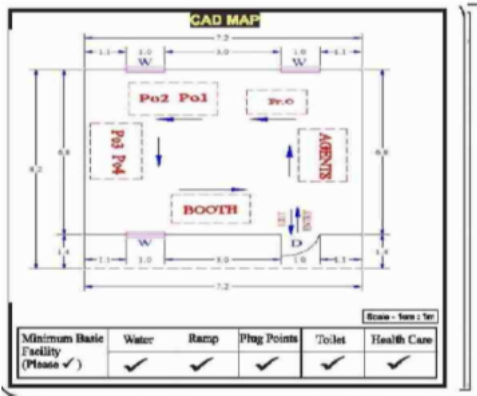

Google Map View

Polling Station Building Front View

Polling Station Front View

Cad View

Key MAP View

1 பெயர் : மீனா கணவர் பெயர்: மாயழகு வீட்டு எண் : 1 வயது : 57 பாலினம் : பெண்	AUO1672054 Photo is available	2 பெயர் : அனீஷா பீவி கணவர் பெயர்: அப்பாஸ்கான் வீட்டு எண் : 1 வயது : 44 பாலினம் : பெண்	AUO0695460 Photo is available	3 பெயர் : ராதாசலுசா கணவர் பெயர்: காளிமுத்தன் வீட்டு எண் : 1-3 வயது : 53 பாலினம் : பெண்	AUO1672062 Photo is available
4 பெயர் : அலெக்சு தந்தை பெயர்: காளிமுத்தன் வீட்டு எண் : 1-3 வயது : 24 பாலினம் : ஆண்	AUO1917921 Photo is available	5 பெயர் : குண பாலன் தந்தை பெயர்: கூரி ராஜ் வீட்டு எண் : 1/3 வயது : 19 பாலினம் : ஆண்	AUO2261949 Photo is available	6 பெயர் : தாரணி தந்தை பெயர்: பெரியசாமி வீட்டு எண் : 1-4 வயது : 27 பாலினம் : பெண்	AUO1076926 Photo is available
7 பெயர் : ராகுல் தந்தை பெயர்: பெரியசாமி வீட்டு எண் : 1-4 வயது : 25 பாலினம் : ஆண்	AUO1170216 Photo is available	8 பெயர் : சூர்யா பிரபாகரன் தந்தை பெயர்: ராஜாமணி வீட்டு எண் : 1-5 வயது : 25 பாலினம் : ஆண்	AUO1917517 Photo is available	9 பெயர் : கோகுலாசுந்தரி கணவர் பெயர்: ராஜ்குமார் வீட்டு எண் : 1/5 வயது : 23 பாலினம் : பெண்	AUO2118669 Photo is available
10 பெயர் : கங்கைகண்ட சோழன் தந்தை பெயர்: கணேசன் வீட்டு எண் : 1-8 வயது : 36 பாலினம் : ஆண்	AUO0617365 Photo is available	11 பெயர் : சந்துரு மேனன் தந்தை பெயர்: தங்கராஜ் வீட்டு எண் : 1/8 வயது : 22 பாலினம் : ஆண்	AUO2126431 Photo is available	12 பெயர் : காளீஸ்வரன் தந்தை பெயர்: மாரிமுத்து வீட்டு எண் : 1-12 வயது : 34 பாலினம் : ஆண்	AUO0443911 Photo is available
13 பெயர் : சுகன்யா தந்தை பெயர்: நாகரெத்தினம் வீட்டு எண் : 1/12 வயது : 33 பாலினம் : பெண்	AUO0800029 Photo is available	14 பெயர் : சூரிஸ்வரன் தந்தை பெயர்: சூரிராஜ் வீட்டு எண் : 1/13 வயது : 22 பாலினம் : ஆண்	AUO2096063 Photo is available	15 பெயர் : பிரியங்கா தந்தை பெயர்: முத்துச்சாமி வீட்டு எண் : 1/17 வயது : 31 பாலினம் : பெண்	AUO0867838 Photo is available
16 பெயர் : தினேஷ்பாபு தந்தை பெயர்: வேல்முருகன் வீட்டு எண் : 1-17 ஏ வயது : 25 பாலினம் : ஆண்	AUO1170158 Photo is available	17 பெயர் : மகேஸ்வரி தாயின் பெயர்: வாசுகி வீட்டு எண் : 1/19 வயது : 19 பாலினம் : பெண்	AUO2234946 Photo is available	18 பெயர் : சூதா கணவர் பெயர்: ராமதாஸ் வீட்டு எண் : 1-23 வயது : 45 பாலினம் : பெண்	AUO0800722 Photo is available
19 பெயர் : ராமதாஸ் தந்தை பெயர்: கருப்பையா வீட்டு எண் : 1-23 வயது : 44 பாலினம் : ஆண்	AUO0800714 Photo is available	20 பெயர் : மாரிமுத்து தந்தை பெயர்: காளி வீட்டு எண் : 1-24 வயது : 52 பாலினம் : ஆண்	AUO0490706 Photo is available	21 பெயர் : சபாஷினி தந்தை பெயர்: சேது வீட்டு எண் : 1-25 வயது : 28 பாலினம் : பெண்	AUO1032267 Photo is available
22 பெயர் : ரேணுகா கணவர் பெயர்: சூரேஷ் பாண்டி வீட்டு எண் : 1/27 வயது : 32 பாலினம் : பெண்	AUO1973429 Photo is available	23 பெயர் : மலர்வள்ளி கணவர் பெயர்: ராஜேஸ்வரன் வீட்டு எண் : 1-28 வயது : 39 பாலினம் : பெண்	AUO0695452 Photo is available	24 பெயர் : மனோஜ்பிரபாகரன் தந்தை பெயர்: பாண்டிவேல் வீட்டு எண் : 1-32 வயது : 33 பாலினம் : ஆண்	AUO0617381 Photo is available
25 பெயர் : மனோஜ் பிரியா தந்தை பெயர்: பாண்டிவேல் வீட்டு எண் : 1-32 வயது : 32 பாலினம் : ஆண்	AUO0617373 Photo is available	26 பெயர் : கோமலைபிரதீப் தந்தை பெயர்: மலைச்சாமி வீட்டு எண் : 1-33 வயது : 28 பாலினம் : ஆண்	AUO1025956 Photo is available	27 பெயர் : பிரவீன் தந்தை பெயர்: பாண்டி வீட்டு எண் : 1--36-A வயது : 30 பாலினம் : ஆண்	AUO0800672 Photo is available
28 பெயர் : சண்முகபூபதி கணவர் பெயர்: வேல்முருகன் வீட்டு எண் : 1-39 வயது : 48 பாலினம் : பெண்	AUO1672070 Photo is available	29 பெயர் : ஹேமலதா தந்தை பெயர்: வேல்முருகன் வீட்டு எண் : 1-39 வயது : 29 பாலினம் : பெண்	AUO0989061 Photo is available	# 30 பெயர் : மீனாள் கணவர் பெயர்: இராமு வீட்டு எண் : 1-41 வயது : 66 பாலினம் : பெண்	AUO1672088 Photo is available