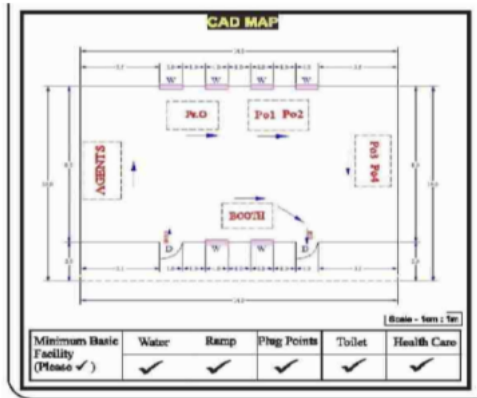

Google Map View

Polling Station Building Front View

Polling Station Front View

Cad View

Key MAP View

1 பெயர் : கோவிந்தன் தந்தை பெயர் : வேலு வீட்டு எண் : 1 வயது : 60 பாலினம் : ஆண் Photo is available	AUO0490748	2 பெயர் : பிரேமாவதி கணவர் பெயர் : மங்களேஸ்வரன் வீட்டு எண் : 1 வயது : 44 பாலினம் : பெண் Photo is available	AUO0388652	3 பெயர் : மணிமேகலை கணவர் பெயர் : தங்கராஜ் வீட்டு எண் : 1/1 வயது : 35 பாலினம் : பெண் Photo is available	AUO2096212
4 பெயர் : கலைச்செல்வம் தந்தை பெயர் : முருகேசன் வீட்டு எண் : 1-1 வயது : 25 பாலினம் : ஆண் Photo is available	AUO1226638	5 பெயர் : இராமையா மங்களம் தந்தை பெயர் : மங்களம் வீட்டு எண் : 1/6 வயது : 79 பாலினம் : ஆண் Photo is available	AUO1674159	6 பெயர் : பாலசுப்பிரமணியன் தந்தை பெயர் : இராமநாதன் வீட்டு எண் : 1-9 வயது : 58 பாலினம் : ஆண் Photo is available	AUO0801092
7 பெயர் : விஜயலெட்சுமி கணவர் பெயர் : பாலசுப்பிரமணியன் வீட்டு எண் : 1-9 வயது : 47 பாலினம் : பெண் Photo is available	AUO0801142	8 பெயர் : தங்கராஜ் தந்தை பெயர் : நாசு வீட்டு எண் : 1/10 வயது : 60 பாலினம் : ஆண் Photo is available	AUO2096154	9 பெயர் : அபி சாலினி கணவர் பெயர் : பிரசாத் வீட்டு எண் : 1/10 வயது : 19 பாலினம் : பெண் Photo is available	AUO2207330
10 பெயர் : வினோதினி தந்தை பெயர் : தங்கராஜ் வீட்டு எண் : 1/10ஏ வயது : 32 பாலினம் : ஆண் Photo is available	AUO2096113	11 பெயர் : தவமுருகன் தந்தை பெயர் : செல்வத்துரை வீட்டு எண் : 1-11 வயது : 38 பாலினம் : ஆண் Photo is available	AUO0388736	12 பெயர் : கிருஷ்ணன் தந்தை பெயர் : கிருஷ்ணன் வீட்டு எண் : 1-15 வயது : 60 பாலினம் : ஆண் Photo is available	AUO0389221
13 பெயர் : சண்முகம் தந்தை பெயர் : மெய்யப்பன் வீட்டு எண் : 1-16 வயது : 65 பாலினம் : ஆண் Photo is available	AUO0388744	14 பெயர் : பாப்பாத்தி கணவர் பெயர் : சண்முகம் வீட்டு எண் : 1-16 வயது : 55 பாலினம் : பெண் Photo is available	AUO0388694	15 பெயர் : பாலமுருகன் தந்தை பெயர் : சண்முகம் வீட்டு எண் : 1-16 வயது : 35 பாலினம் : ஆண் Photo is available	AUO0388728
16 பெயர் : கமர் நிஷா கணவர் பெயர் : நசீர் அகமது வீட்டு எண் : 1-19B வயது : 56 பாலினம் : பெண் Photo is available	AUO0388686	17 பெயர் : சோமு தந்தை பெயர் : சிவஞானம் வீட்டு எண் : 1-29 வயது : 70 பாலினம் : ஆண் Photo is available	AUO1190016	18 பெயர் : பாணுப்பிரியா கணவர் பெயர் : மங்கைக்கரசு வீட்டு எண் : 1-33 வயது : 37 பாலினம் : பெண் Photo is available	AUO0989293
19 பெயர் : கார்த்திகேயன் தந்தை பெயர் : காரமேகம் வீட்டு எண் : 1-36 வயது : 23 பாலினம் : ஆண் Photo is available	AUO1973536	20 பெயர் : தீபிகா கணவர் பெயர் : முத்துக்குமார் வீட்டு எண் : 1-53-A வயது : 34 பாலினம் : பெண் Photo is available	AUO1026004	21 பெயர் : வினோதினி தந்தை பெயர் : ரவிசந்திரன் வீட்டு எண் : 1/54 வயது : 21 பாலினம் : பெண் Photo is available	AUO2096121
22 பெயர் : முருகேசன் தந்தை பெயர் : ராமையா வீட்டு எண் : 1-59A வயது : 60 பாலினம் : ஆண் Photo is available	AUO0388769	23 பெயர் : வெங்கடேசன் தந்தை பெயர் : முருகேசன் வீட்டு எண் : 1-59A வயது : 38 பாலினம் : ஆண் Photo is available	AUO0388751	24 பெயர் : லெட்சுமணன் தந்தை பெயர் : ஜெயசங்கர் வீட்டு எண் : 1/63 வயது : 25 பாலினம் : ஆண் Photo is available	AUO1170265
25 பெயர் : ஜெயமாரிக்கனி கணவர் பெயர் : பிரதாப் வீட்டு எண் : 1/64 வயது : 41 பாலினம் : பெண் Photo is available	AUO2096196	26 பெயர் : விஸ்வபிரியா தந்தை பெயர் : கர்ணன் வீட்டு எண் : 1-104 வயது : 26 பாலினம் : ஆண் Photo is available	AUO1225887	27 பெயர் : செளமியா தந்தை பெயர் : கர்ணன் வீட்டு எண் : 1/104 வயது : 23 பாலினம் : பெண் Photo is available	AUO1973551
28 பெயர் : முனிஸ்வரி தந்தை பெயர் : மலைக்கண்ணன் வீட்டு எண் : 1-128 வயது : 23 பாலினம் : பெண் Photo is available	AUO1973544	29 பெயர் : கோபாலகிருஷ்ணன் தந்தை பெயர் : இராஜேந்திரன் வீட்டு எண் : 1-130 வயது : 29 பாலினம் : ஆண் Photo is available	AUO1026145	S 30 பெயர் : கௌரி தந்தை பெயர் : குமரவேலு வீட்டு எண் : 1/453 வயது : 27 பாலினம் : பெண் Photo is available	AUO1121649