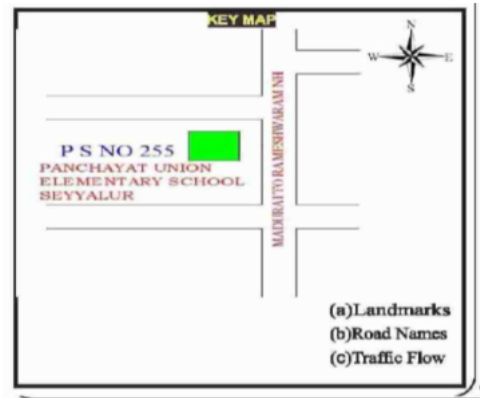

Google Map View

Polling Station Building Front View

Polling Station Front View

Cad View

Key MAP View

1 பெயர் : கோவிந்தன் தந்தை பெயர் : வேலு வீட்டு எண் : 1 வயது : 60 பாலினம் : ஆண் Photo is available	AUO0490748	2 பெயர் : பிரேமாவதி கணவர் பெயர் : மங்களேஸ்வரன் வீட்டு எண் : 1 வயது : 44 பாலினம் : பெண் Photo is available	AUO0388652	3 பெயர் : மணிமேகலை கணவர் பெயர் : தங்கராஜ் வீட்டு எண் : 1/1 வயது : 35 பாலினம் : பெண் Photo is available	AUO2096212
4 பெயர் : கலைச்செல்வம் தந்தை பெயர் : முருகேசன் வீட்டு எண் : 1-1 வயது : 25 பாலினம் : ஆண் Photo is available	AUO1226638	5 பெயர் : இராமையா மங்களம் தந்தை பெயர் : மங்களம் வீட்டு எண் : 1/6 வயது : 79 பாலினம் : ஆண் Photo is available	AUO1674159	6 பெயர் : பாலசுப்பிரமணியன் தந்தை பெயர் : இராமநாதன் வீட்டு எண் : 1-9 வயது : 58 பாலினம் : ஆண் Photo is available	AUO0801092
7 பெயர் : விஜயலெட்சுமி கணவர் பெயர் : பாலசுப்பிரமணியன் வீட்டு எண் : 1-9 வயது : 47 பாலினம் : பெண் Photo is available	AUO0801142	8 பெயர் : தங்கராஜ் தந்தை பெயர் : நாசு வீட்டு எண் : 1/10 வயது : 60 பாலினம் : ஆண் Photo is available	AUO2096154	9 பெயர் : அபி சாலினி கணவர் பெயர் : பிரசாத் வீட்டு எண் : 1/10 வயது : 19 பாலினம் : பெண் Photo is available	AUO2207330
10 பெயர் : வினோதினி தந்தை பெயர் : தங்கராஜ் வீட்டு எண் : 1/10ஏ வயது : 32 பாலினம் : ஆண் Photo is available	AUO2096113	11 பெயர் : தவமுருகன் தந்தை பெயர் : செல்வத்துரை வீட்டு எண் : 1-11 வயது : 38 பாலினம் : ஆண் Photo is available	AUO0388736	12 பெயர் : கிருஷ்ணன் தந்தை பெயர் : கிருஷ்ணன் வீட்டு எண் : 1-15 வயது : 60 பாலினம் : ஆண் Photo is available	AUO0389221
13 பெயர் : சண்முகம் தந்தை பெயர் : மெய்யப்பன் வீட்டு எண் : 1-16 வயது : 65 பாலினம் : ஆண் Photo is available	AUO0388744	14 பெயர் : பாப்பாத்தி கணவர் பெயர் : சண்முகம் வீட்டு எண் : 1-16 வயது : 55 பாலினம் : பெண் Photo is available	AUO0388694	15 பெயர் : பாலமுருகன் தந்தை பெயர் : சண்முகம் வீட்டு எண் : 1-16 வயது : 35 பாலினம் : ஆண் Photo is available	AUO0388728
16 பெயர் : கமர் நிஷா கணவர் பெயர் : நசீர் அகமது வீட்டு எண் : 1-19B வயது : 56 பாலினம் : பெண் Photo is available	AUO0388686	17 பெயர் : சோமு தந்தை பெயர் : சிவஞானம் வீட்டு எண் : 1-29 வயது : 70 பாலினம் : ஆண் Photo is available	AUO1190016	18 பெயர் : பாணுப்பிரியா கணவர் பெயர் : மங்கைக்கரசு வீட்டு எண் : 1-33 வயது : 37 பாலினம் : பெண் Photo is available	AUO0989293
19 பெயர் : கார்த்திகேயன் தந்தை பெயர் : காரமேகம் வீட்டு எண் : 1-36 வயது : 23 பாலினம் : ஆண் Photo is available	AUO1973536	20 பெயர் : தீபிகா கணவர் பெயர் : முத்துக்குமார் வீட்டு எண் : 1-53-A வயது : 34 பாலினம் : பெண் Photo is available	AUO1026004	21 பெயர் : வினோதினி தந்தை பெயர் : ரவிசந்திரன் வீட்டு எண் : 1/54 வயது : 21 பாலினம் : பெண் Photo is available	AUO2096121
22 பெயர் : முருகேசன் தந்தை பெயர் : ராமையா வீட்டு எண் : 1-59A வயது : 60 பாலினம் : ஆண் Photo is available	AUO0388769	23 பெயர் : வெங்கடேசன் தந்தை பெயர் : முருகேசன் வீட்டு எண் : 1-59A வயது : 38 பாலினம் : ஆண் Photo is available	AUO0388751	24 பெயர் : லெட்சுமணன் தந்தை பெயர் : ஜெயசங்கர் வீட்டு எண் : 1/63 வயது : 25 பாலினம் : ஆண் Photo is available	AUO1170265
25 பெயர் : ஜெயமாரிக்கனி கணவர் பெயர் : பிரதாப் வீட்டு எண் : 1/64 வயது : 41 பாலினம் : பெண் Photo is available	AUO2096196	26 பெயர் : விஸ்வபிரியா தந்தை பெயர் : கர்ணன் வீட்டு எண் : 1-104 வயது : 26 பாலினம் : ஆண் Photo is available	AUO1225887	27 பெயர் : செளமியா தந்தை பெயர் : கர்ணன் வீட்டு எண் : 1/104 வயது : 23 பாலினம் : பெண் Photo is available	AUO1973551
28 பெயர் : முனிஸ்வரி தந்தை பெயர் : மலைக்கண்ணன் வீட்டு எண் : 1-128 வயது : 23 பாலினம் : பெண் Photo is available	AUO1973544	29 பெயர் : கோபாலகிருஷ்ணன் தந்தை பெயர் : இராஜேந்திரன் வீட்டு எண் : 1-130 வயது : 29 பாலினம் : ஆண் Photo is available	AUO1026145	S 30 பெயர் : கௌரி தந்தை பெயர் : குமரவேலு வீட்டு எண் : 1/453 வயது : 27 பாலினம் : பெண் Photo is available	AUO1121649