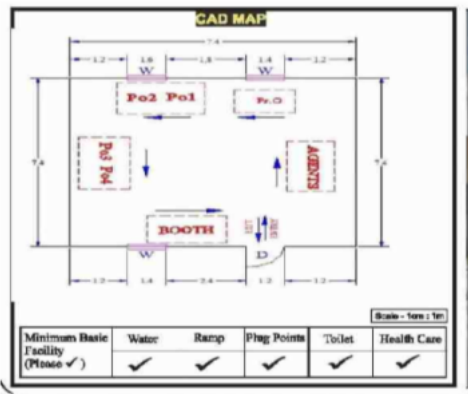

Cad View

Key MAP View