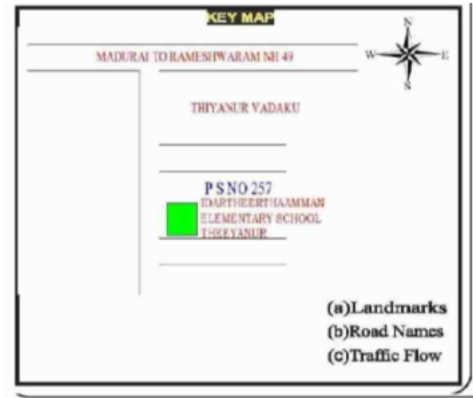

Google Map View

Polling Station Building Front View

Polling Station Front View

Cad View

Key MAP View

சட்டமன்றத் தொகுதியின் எண் மற்றும் பெயர் : 209-பரமக்குடி
பிரிவு எண் மற்றும் பெயர் 1-தீயனூர் (வ.கி.) மற்றும் (ஊ), கண்ணாபுரம் (வார்டு 1)