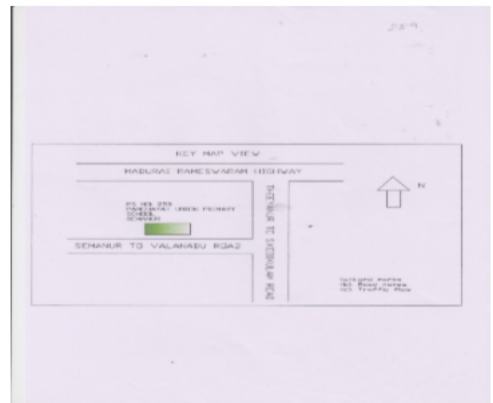

Key MAP View