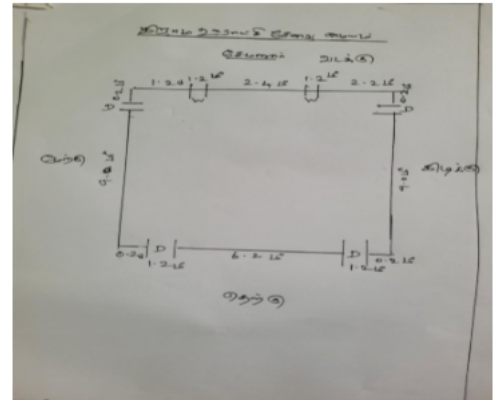

Google Map View

Polling Station Building Front View

Polling Station Front View

Cad View

Key MAP View

சட்டமன்றத் தொகுதியின் எண் மற்றும் பெயர் : 209-பரமக்குடி
பிரிவு எண் மற்றும் பெயர் 1-சேமனூர் (வ.கி.) மற்றும் (ஊ), ஆதிதிராவிடா காலனி (வார்டு 2)