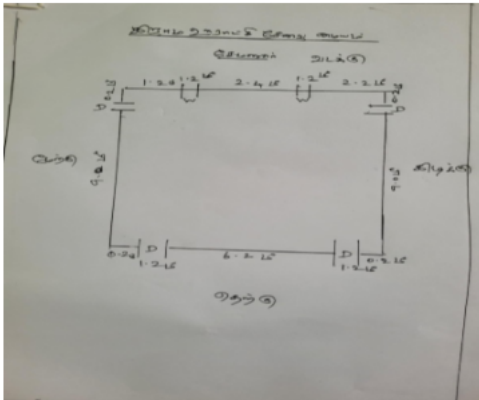

Google Map View

Polling Station Building Front View

Polling Station Front View

Cad View

Key MAP View

சட்டமன்றத் தொகுதியின் எண் மற்றும் பெயர் : 209-பரமக்குடி
பிரிவு எண் மற்றும் பெயர் 1-சேமனூர் (வ.கி.) மற்றும் (ஊ), ஆதிதிராவிடா காலனி (வார்டு 2)