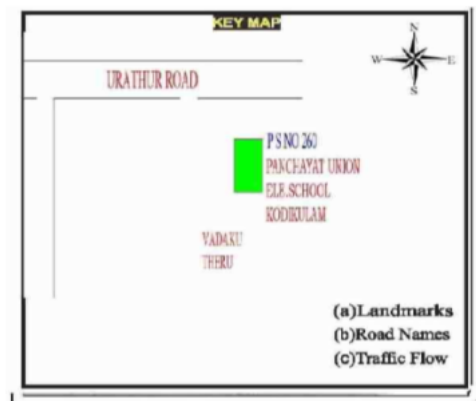

Key MAP View