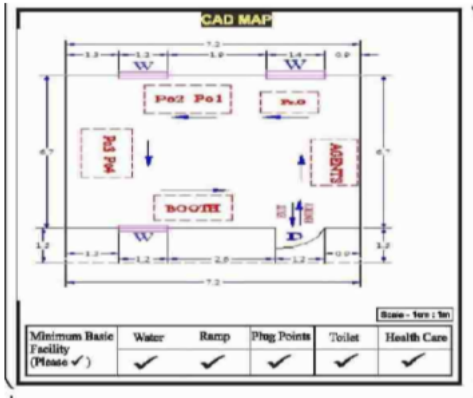

Google Map View

Polling Station Building Front View

Polling Station Front View

Cad View

Key MAP View

1 பெயர் : கிருஷ்ணவேல் தந்தை பெயர்: தினகரன் வீட்டு எண் : 1-4 வயது : 38 பாலினம் : ஆண் Photo is available	AUO0696922	2 பெயர் : கவிதா கணவர் பெயர்: செந்தில்நாதன் வீட்டு எண் : 1-4 வயது : 35 பாலினம் : பெண் Photo is available	AUO0948596	3 பெயர் : இந்திராணி கணவர் பெயர்: இராமசாமி வீட்டு எண் : 1-7 வயது : 42 பாலினம் : பெண் Photo is available	AUO0802447
4 பெயர் : பிரியா கணவர் பெயர்: தனசேகரபாண்டியன் வீட்டு எண் : 1-7 வயது : 36 பாலினம் : பெண் Photo is available	AUO0618736	5 பெயர் : அபிராமி கணவர் பெயர்: ஜெய பாலமுருகன் வீட்டு எண் : 1/8 வயது : 33 பாலினம் : பெண் Photo is available	AUO1134550	6 பெயர் : ஜெகநாதன் தந்தை பெயர்: தர்மலிங்கம் வீட்டு எண் : 1-10 வயது : 30 பாலினம் : ஆண் Photo is available	AUO0990234
7 பெயர் : செல்வி தந்தை பெயர்: சேதுபாலகன் வீட்டு எண் : 1-12 வயது : 26 பாலினம் : பெண் Photo is available	AUO1132414	8 பெயர் : லெட்சுமி கணவர் பெயர்: பூமிநாதன் வீட்டு எண் : 1-14 வயது : 61 பாலினம் : பெண் Photo is available	AUO1692540	9 பெயர் : செளமியா தந்தை பெயர்: ராமஜெயம் வீட்டு எண் : 1-23 வயது : 24 பாலினம் : பெண் Photo is available	AUO1905116
10 பெயர் : முத்தமிழ்குமார் தந்தை பெயர்: கோவிந்தராஜ் வீட்டு எண் : 1-26 வயது : 33 பாலினம் : ஆண் Photo is available	AUO0444844	11 பெயர் : சத்தியராஜ் தந்தை பெயர்: சாத்தையா வீட்டு எண் : 1-27 வயது : 31 பாலினம் : ஆண் Photo is available	AUO0697052	12 பெயர் : பே சேதுமாலா தந்தை பெயர்: போதிராசு வீட்டு எண் : 1/33 வயது : 24 பாலினம் : பெண் Photo is available	AUO2021400
13 பெயர் : ஜெயஸ்ரீ தந்தை பெயர்: முருகேசன் வீட்டு எண் : 1-35 வயது : 24 பாலினம் : பெண் Photo is available	AUO1905090	14 பெயர் : சரத்குமார் தந்தை பெயர்: முருகேசன் வீட்டு எண் : 1-42 வயது : 31 பாலினம் : ஆண் Photo is available	AUO0697037	15 பெயர் : ஜான்சிராணி கணவர் பெயர்: நாகராஜன் வீட்டு எண் : 1-44 வயது : 39 பாலினம் : பெண் Photo is available	AUO0444885
16 பெயர் : அன்னக்கிளி தந்தை பெயர்: முத்துசாமி வீட்டு எண் : 1/49 வயது : 38 பாலினம் : பெண் Photo is available	WMP0362749	17 பெயர் : காளீஸ்வரி கணவர் பெயர்: ஆறுமுகம் வீட்டு எண் : 1-57 வயது : 33 பாலினம் : பெண் Photo is available	AUO0444836	18 பெயர் : ராஜலெட்சுமி கணவர் பெயர்: சண்முகம் வீட்டு எண் : 1-88 வயது : 50 பாலினம் : பெண் Photo is available	AUO0444869
19 பெயர் : கார்த்திகைசுவரி கணவர் பெயர்: நாகேந்திரன் வீட்டு எண் : 1/107 வயது : 28 பாலினம் : பெண் Photo is available	AUO2032399	20 பெயர் : பிரேம்குமார் தந்தை பெயர்: நாகமுத்து வீட்டு எண் : 1-109 வயது : 33 பாலினம் : ஆண் Photo is available	AUO0444877	21 பெயர் : தமிழ்வாணன் தந்தை பெயர்: பாரதி வீட்டு எண் : 1/109 வயது : 20 பாலினம் : ஆண் Photo is available	AUO2165405
22 பெயர் : சூரியா கணவர் பெயர்: சக்கரபாண்டி வீட்டு எண் : 1-117 வயது : 33 பாலினம் : பெண் Photo is available	AUO1026608	23 பெயர் : சிவா தந்தை பெயர்: நாகராஜ் வீட்டு எண் : 1-182 வயது : 24 பாலினம் : ஆண் Photo is available	AUO1905074	24 பெயர் : முருகேசன் தந்தை பெயர்: பெருமாள் வீட்டு எண் : 1/209 வயது : 30 பாலினம் : ஆண் Photo is available	AUO1217405
25 பெயர் : வாசிபா ரிபானா தந்தை பெயர்: செய்யது அப்தாஹிர் வீட்டு எண் : 2/10 வயது : 22 பாலினம் : பெண் Photo is available	AUO2061893	26 பெயர் : சிவப்பிரியா தந்தை பெயர்: பெருமாள் வீட்டு எண் : 2/21-ae வயது : 23 பாலினம் : பெண் Photo is available	AUO2041747	27 பெயர் : ரம்யா தந்தை பெயர்: ராமு வீட்டு எண் : 2/25 - ஏ வயது : 25 பாலினம் : பெண் Photo is available	AUO2041754
28 பெயர் : தேவி கணவர் பெயர்: பாலமுருகன் வீட்டு எண் : 2-36 வயது : 37 பாலினம் : பெண் Photo is available	AUO0618744	29 பெயர் : கோபிநாத் இரா தந்தை பெயர்: இராதாகிருஷ்ணன் வீட்டு எண் : 2/82 வயது : 21 பாலினம் : ஆண் Photo is available	AUO2110682	30 பெயர் : கவியா தந்தை பெயர்: செல்லையா வீட்டு எண் : 2/120 வயது : 26 பாலினம் : பெண் Photo is available	AUO2023182