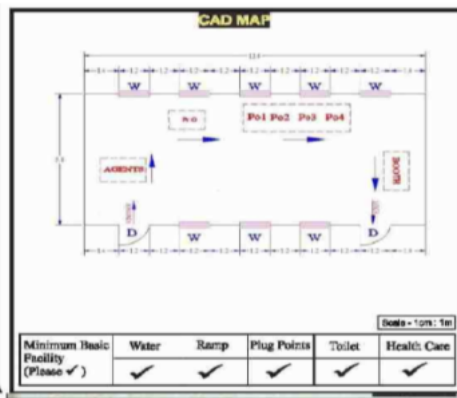

Google Map View

Polling Station Building Front View

Polling Station Front View

Cad View

Key MAP View

1 பெயர் : மகேஸ்வரி தந்தை பெயர் : சுந்தரம் வீட்டு எண் : 1 வயது : 50 பாலினம் : பெண் Photo is available	AUO2026201	2 பெயர் : துர்காதேவி கணவர் பெயர் : இராஜா வீட்டு எண் : 1 வயது : 46 பாலினம் : பெண் Photo is available	JKS1400738	3 பெயர் : இருளாயி கணவர் பெயர் : வாசுதேவன் வீட்டு எண் : 1-1 வயது : 84 பாலினம் : பெண் Photo is available	AUO1758887
4 பெயர் : அர்ச்சுனன் தந்தை பெயர் : வாசுதேவன் வீட்டு எண் : 1-1 வயது : 60 பாலினம் : ஆண் Photo is available	AUO1758895	5 பெயர் : ஆனந்தக்குமார் தந்தை பெயர் : முருகேசன் வீட்டு எண் : 1-1A வயது : 32 பாலினம் : ஆண் Photo is available	AUO0640284	S 6 பெயர் : குணசேகரன் தந்தை பெயர் : ராஜா வீட்டு எண் : 1/1 ஏ வயது : 24 பாலினம் : ஆண் Photo is available	AUO1933829
7 பெயர் : சதீஸ்குமார் தந்தை பெயர் : முத்து விஜயன் வீட்டு எண் : 1-2A வயது : 34 பாலினம் : ஆண் Photo is available	AUO0697482	8 பெயர் : சரத்குமார் தந்தை பெயர் : முத்துவிஜயன் வீட்டு எண் : 1-2A வயது : 31 பாலினம் : ஆண் Photo is available	AUO0697334	9 பெயர் : சிவசங்கரன் தந்தை பெயர் : ராமசாமி வீட்டு எண் : 1/2A வயது : 25 பாலினம் : ஆண் Photo is available	AUO1995075
10 பெயர் : பூமிகா தந்தை பெயர் : ராமச்சந்திரன் வீட்டு எண் : 1/3ஏ வயது : 19 பாலினம் : பெண் Photo is available	AUO2224939	11 பெயர் : பஞ்சவர்ணம் கணவர் பெயர் : தங்கவேலு வீட்டு எண் : 1-6 வயது : 62 பாலினம் : பெண் Photo is available	AUO0697532	12 பெயர் : பரமேஸ்வரி கணவர் பெயர் : பாலகிருஷ்ணன் வீட்டு எண் : 1-6A வயது : 39 பாலினம் : பெண் Photo is available	AUO0444919
13 பெயர் : பாரதிதாசன் தந்தை பெயர் : சங்கையா வீட்டு எண் : 1-7A வயது : 32 பாலினம் : ஆண் Photo is available	AUO0697136	14 பெயர் : முனியசாமி தந்தை பெயர் : சந்தவிழியான் வீட்டு எண் : 1-9 வயது : 44 பாலினம் : ஆண் Photo is available	AUO0390245	15 பெயர் : மணிமேகலை கணவர் பெயர் : முனியசாமி வீட்டு எண் : 1-9 வயது : 40 பாலினம் : பெண் Photo is available	AUO0390237
16 பெயர் : ராணி கணவர் பெயர் : செல்வம் வீட்டு எண் : 1/9 ஏ வயது : 40 பாலினம் : பெண் Photo is available	AUO1995224	17 பெயர் : செல்வம் தந்தை பெயர் : மருதுபாண்டியன் வீட்டு எண் : 1-9A வயது : 35 பாலினம் : ஆண் Photo is available	AUO0936575	18 பெயர் : கோபாலகண்ணன் தந்தை பெயர் : சந்தவழியான் வீட்டு எண் : 1-13 வயது : 28 பாலினம் : ஆண் Photo is available	AUO1075290
19 பெயர் : கீர்த்திகா தந்தை பெயர் : அர்ச்சுனன் வீட்டு எண் : 1/18 வயது : 25 பாலினம் : பெண் Photo is available	AUO1171404	20 பெயர் : பாலாமணி தந்தை பெயர் : செந்திவேல் வீட்டு எண் : 1/21 வயது : 27 பாலினம் : பெண் Photo is available	AUO1122084	21 பெயர் : முத்திருளாயி தந்தை பெயர் : பாலு வீட்டு எண் : தெற்குத் தெரு வயது : 25 பாலினம் : பெண் Photo is available	AUO1995117
22 பெயர் : கவிதா கணவர் பெயர் : விஜயக்குமார் வீட்டு எண் : 1-23A வயது : 42 பாலினம் : பெண் Photo is available	AUO0631689	23 பெயர் : ஜெயா கணவர் பெயர் : நாகராஜன் வீட்டு எண் : 1-25 வயது : 56 பாலினம் : பெண் Photo is available	AUO0390278	24 பெயர் : ராஜசேகரன் தந்தை பெயர் : நாகராஜன் வீட்டு எண் : 1-25 வயது : 38 பாலினம் : ஆண் Photo is available	JKS3650652
25 பெயர் : பொன்னரசி கணவர் பெயர் : அர்ச்சுனன் வீட்டு எண் : 1-26 வயது : 59 பாலினம் : பெண் Photo is available	AUO1758911	26 பெயர் : அங்காளஸ்வரி கணவர் பெயர் : குணசேகர் வீட்டு எண் : 1-27 வயது : 40 பாலினம் : பெண் Photo is available	AUO0390260	27 பெயர் : முரளிதரன் தந்தை பெயர் : ராமச்சந்திரன் வீட்டு எண் : 1/27 வயது : 22 பாலினம் : ஆண் Photo is available	AUO2061968
28 பெயர் : பார்த்தசாரதி தந்தை பெயர் : முத்து வீட்டு எண் : 1-27A வயது : 31 பாலினம் : ஆண் Photo is available	AUO0936583	29 பெயர் : கௌசல்யா தந்தை பெயர் : கார்மேகம் வீட்டு எண் : 1 28 வயது : 24 பாலினம் : பெண் Photo is available	AUO1995125	30 பெயர் : சீதாலெட்சுமி கணவர் பெயர் : தாமோதரகண்ணன் வீட்டு எண் : 1-51H வயது : 28 பாலினம் : பெண் Photo is available	AUO1088350