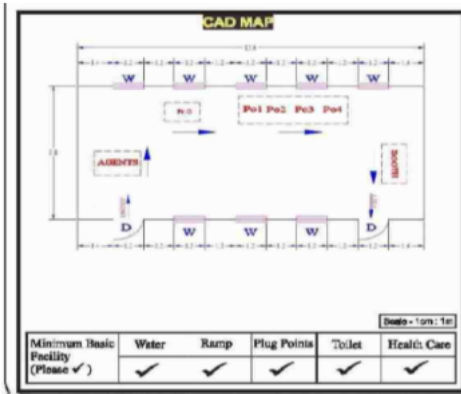

Cad View

Key MAP View