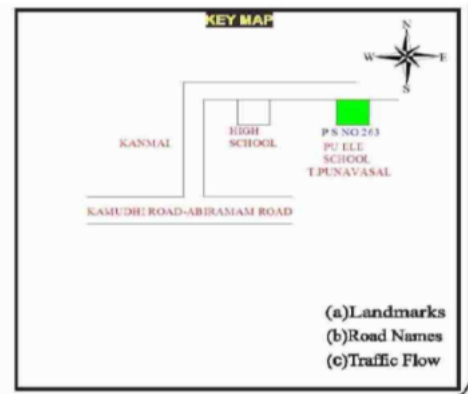

Cad View

Key MAP View