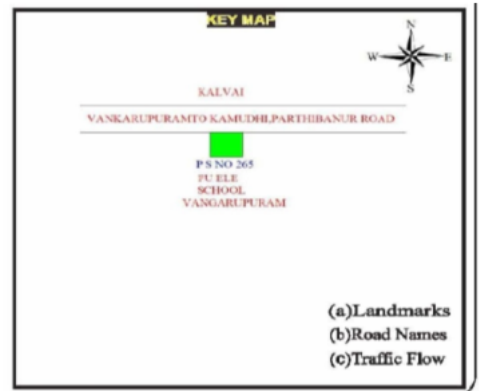

Key MAP View