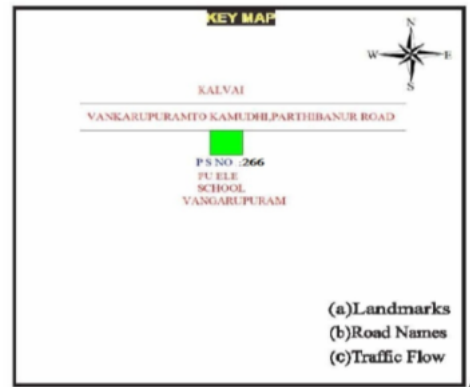

Key MAP View