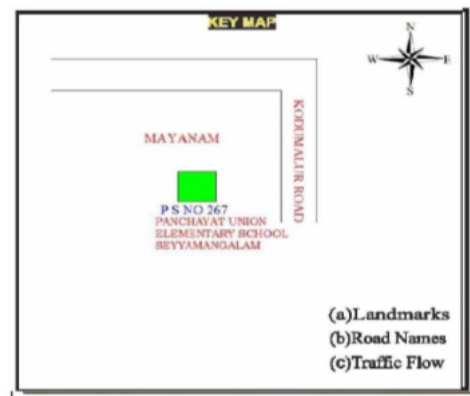

Key MAP View