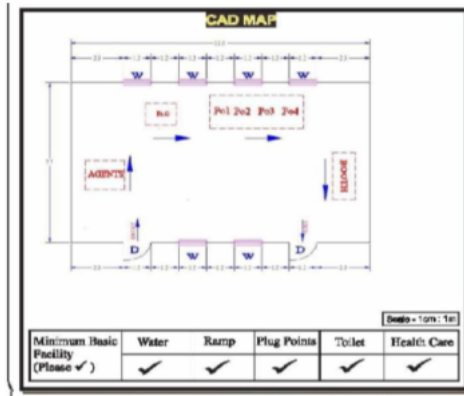

Google Map View

Polling Station Building Front View

Polling Station Front View

Cad View

Key MAP View

1 பெயர் : கோவிந்தன் தந்தை பெயர்: முனியசாமி வீட்டு எண் : 1 வயது : 37 பாலினம் : ஆண்	AUO0712083 Photo is available	2 பெயர் : ராஜலெட்சுமி தந்தை பெயர்: பால்மேழி வீட்டு எண் : 1 வயது : 34 பாலினம் : பெண்	AUO0991174 Photo is available	3 பெயர் : முத்துராமலிங்கம் தந்தை பெயர்: முனியசாமி வீட்டு எண் : 1 வயது : 32 பாலினம் : ஆண்	AUO0712091 Photo is available
4 பெயர் : அங்காள ஈஸ்வரி தந்தை பெயர்: மாரிமுத்து வீட்டு எண் : 1/188 வயது : 23 பாலினம் : பெண்	AUO1996776 Photo is available	5 பெயர் : மீனாட்சி கணவர் பெயர்: கோபாலகிருஷ்ணன் வீட்டு எண் : 1-614 வயது : 33 பாலினம் : பெண்	AUO0491712 Photo is available	6 பெயர் : நவீன் முனீஸ்வரன் தந்தை பெயர்: பத்மநாதன் வீட்டு எண் : 2/90 வயது : 21 பாலினம் : ஆண்	AUO2181931 Photo is available
7 பெயர் : சின்னராமசாமி தந்தை பெயர்: சுப்புத்தேவர் வீட்டு எண் : 3 வயது : 54 பாலினம் : ஆண்	AUO0491845 Photo is available	8 பெயர் : லெட்சுமி கணவர் பெயர்: சின்னராமசாமி வீட்டு எண் : 3 வயது : 46 பாலினம் : பெண்	AUO0491837 Photo is available	9 பெயர் : பொன்னாத்தாள் ம கணவர் பெயர்: மலை சுவாமி அ வீட்டு எண் : 3-3 வயது : 33 பாலினம் : பெண்	AUO0713958 Photo is available
10 பெயர் : பூவலிங்கம் சி தந்தை பெயர்: சின்னராமசாமி வீட்டு எண் : 3-3 வயது : 30 பாலினம் : ஆண்	AUO0805077 Photo is available	11 பெயர் : சரவணன் தந்தை பெயர்: சக்திவேல் வீட்டு எண் : 3-4A வயது : 43 பாலினம் : ஆண்	AUO0619619 Photo is available	12 பெயர் : மீனாட்சி கணவர் பெயர்: சுந்தரபாண்டியன் வீட்டு எண் : 3-4A வயது : 38 பாலினம் : பெண்	AUO0619536 Photo is available
13 பெயர் : ஆனந்தவள்ளி தந்தை பெயர்: சரவணன் வீட்டு எண் : 3/4ஏ வயது : 20 பாலினம் : பெண்	AUO2115582 Photo is available	14 பெயர் : பஞ்சவர்ணம் தந்தை பெயர்: அரிராமலிங்கம் வீட்டு எண் : 3-29 வயது : 36 பாலினம் : பெண்	AUO0713941 Photo is available	15 பெயர் : தேன்மொழி கணவர் பெயர்: ரெகுநாதசேதுபதி வீட்டு எண் : 3/657 வயது : 21 பாலினம் : பெண்	AUO2151819 Photo is available
16 பெயர் : திருப்பதி தந்தை பெயர்: பால்மேழித்தேவர் வீட்டு எண் : 4-42 வயது : 52 பாலினம் : ஆண்	AUO0934893 Photo is available	17 பெயர் : பெரிய மறத்தி கணவர் பெயர்: ஆறுபடை முருகன் வீட்டு எண் : 4-51B வயது : 41 பாலினம் : பெண்	AUO0132837 Photo is available	18 பெயர் : இந்திரஜித் தந்தை பெயர்: பகவத்சிங் வீட்டு எண் : 4-319A வயது : 29 பாலினம் : ஆண்	AUO1026996 Photo is available
19 பெயர் : தங்கதுரை தந்தை பெயர்: தருமலிங்கம் வீட்டு எண் : 4-322A வயது : 32 பாலினம் : ஆண்	AUO0619445 Photo is available	20 பெயர் : முத்துச்செல்வம் தந்தை பெயர்: முத்தையா வீட்டு எண் : 4-337 வயது : 79 பாலினம் : ஆண்	JKS1179001 Photo is available	21 பெயர் : கோட்டைச்சாமி தந்தை பெயர்: முத்துசெல்வம் வீட்டு எண் : 4-337 வயது : 32 பாலினம் : ஆண்	AUO0876680 Photo is available
22 பெயர் : திருவள்ளச்செல்வி கணவர் பெயர்: மலைச்சாமி வீட்டு எண் : 4-337A வயது : 37 பாலினம் : பெண்	AUO0804625 Photo is available	23 பெயர் : பாலகுரு தந்தை பெயர்: ராமசாமி வீட்டு எண் : 4-340 வயது : 36 பாலினம் : ஆண்	AUO0619585 Photo is available	24 பெயர் : பாரதிதாசன் தந்தை பெயர்: ராமசாமி வீட்டு எண் : 4-340 வயது : 33 பாலினம் : ஆண்	AUO0634386 Photo is available
25 பெயர் : அனுப்ரியா தந்தை பெயர்: புவனேந்திரன் வீட்டு எண் : 4-342 வயது : 29 பாலினம் : பெண்	AUO1027036 Photo is available	26 பெயர் : பால்மேழி தந்தை பெயர்: தர்மலிங்கம் வீட்டு எண் : 4-346 வயது : 33 பாலினம் : ஆண்	AUO0521773 Photo is available	27 பெயர் : கஸ்தூரி கணவர் பெயர்: ராமகிருஷ்ணன் வீட்டு எண் : 4-348 வயது : 53 பாலினம் : பெண்	AUO0619544 Photo is available
28 பெயர் : பரமேஸ்வரி தந்தை பெயர்: ராமகிருஷ்ணன் வீட்டு எண் : 4-348 வயது : 32 பாலினம் : பெண்	AUO0619510 Photo is available	29 பெயர் : தனுஸ்ரீ தந்தை பெயர்: திலகர் வீட்டு எண் : 4/357ஏ வயது : 21 பாலினம் : பெண்	AUO2152098 Photo is available	30 பெயர் : பிரேம்குமார் தந்தை பெயர்: பழனிவேல் வீட்டு எண் : 4/361 வயது : 25 பாலினம் : ஆண்	AUO1190636 Photo is available