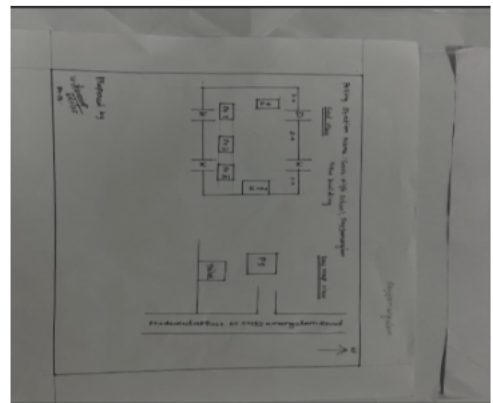

Google Map View

Polling Station Building Front View

Polling Station Front View

Cad View

Key MAP View

1 பெயர் : கருணாகரன் தந்தை பெயர்: தர்மராஜன் வீட்டு எண் : 1 வயது : 22 பாலினம் : ஆண்	AUO2062396 Photo is available	2 பெயர் : பாலமுருகன் தந்தை பெயர்: பாலசுப்பிரமணியன் வீட்டு எண் : 2-82 வயது : 34 பாலினம் : ஆண்	AUO0445445 Photo is available	3 பெயர் : பாலமுருகன் தந்தை பெயர்: முனியாண்டி வீட்டு எண் : 2/268ஏ வயது : 20 பாலினம் : ஆண்	AUO2154110 Photo is available
4 பெயர் : சூபா தந்தை பெயர்: முத்துராமலிங்கம் வீட்டு எண் : 2-344 வயது : 24 பாலினம் : பெண்	AUO1905777 Photo is available	5 பெயர் : அரியம்மாள் கணவர் பெயர்: செட்டிமுருகன் வீட்டு எண் : 3- வயது : 34 பாலினம் : பெண்	AUO0870568 Photo is available	6 பெயர் : சூருஸ்மீ தந்தை பெயர்: வேலுசாமி வீட்டு எண் : 3/2 வயது : 32 பாலினம் : பெண்	WMP0896191 Photo is available
7 பெயர் : அழகுமலைக்கண்ணன் தந்தை பெயர்: பெருமாள் வீட்டு எண் : 3-4 வயது : 38 பாலினம் : ஆண்	AUO0445296 Photo is available	8 பெயர் : அழகுராமக்கிருஷ்ணன் தந்தை பெயர்: பெருமாள் வீட்டு எண் : 3-4 வயது : 34 பாலினம் : ஆண்	AUO0445346 Photo is available	9 பெயர் : மகேஸ்வரி கணவர் பெயர்: அழகு மலை வீட்டு எண் : 3/4 வயது : 33 பாலினம் : பெண்	AUO1192392 Photo is available
10 பெயர் : சத்தியமூர்த்தி தந்தை பெயர்: முனியாண்டி வீட்டு எண் : 3-17 வயது : 49 பாலினம் : ஆண்	AUO0804435 Photo is available	11 பெயர் : பாண்டித்துரை தந்தை பெயர்: வேலுத்தேவர் வீட்டு எண் : 3-18A வயது : 35 பாலினம் : ஆண்	AUO0445247 Photo is available	12 பெயர் : காளிமுத்து கணவர் பெயர்: வீரபத்திரன் வீட்டு எண் : 3-20 வயது : 75 பாலினம் : பெண்	AUO0491779 Photo is available
13 பெயர் : முத்துராமலிங்கம் தந்தை பெயர்: வீரபத்திரன் வீட்டு எண் : 3-20 வயது : 46 பாலினம் : ஆண்	AUO0491795 Photo is available	14 பெயர் : சொக்கு தந்தை பெயர்: வீரபத்திரன் வீட்டு எண் : 3-20 வயது : 38 பாலினம் : ஆண்	AUO0491787 Photo is available	15 பெயர் : கிருஷ்ணன் தந்தை பெயர்: துரைராஜன் வீட்டு எண் : 3-20 வயது : 36 பாலினம் : ஆண்	AUO0445361 Photo is available
16 பெயர் : ஆனந்தஜோதி தந்தை பெயர்: வேலு வீட்டு எண் : 3-20 வயது : 35 பாலினம் : பெண்	AUO0445270 Photo is available	17 பெயர் : அன்னபூரணம் கணவர் பெயர்: முத்துராமலிங்கம் வீட்டு எண் : 3-20B வயது : 38 பாலினம் : பெண்	AUO0491761 Photo is available	18 பெயர் : வர்ஷா தந்தை பெயர்: வாணிச்சாமி வீட்டு எண் : 3/65எ வயது : 20 பாலினம் : பெண்	AUO2196632 Photo is available
19 பெயர் : சூரியபிரகாஷ் தந்தை பெயர்: நந்தகுமார் வீட்டு எண் : 3/81 வயது : 24 பாலினம் : ஆண்	AUO2074193 Photo is available	20 பெயர் : முத்துச்செல்வம் தந்தை பெயர்: கௌரிச்சாமி வீட்டு எண் : 3/90 வயது : 24 பாலினம் : ஆண்	AUO2026797 Photo is available	21 பெயர் : கிருஷ்ணன் தந்தை பெயர்: மாயமுருகு வீட்டு எண் : 3-335 வயது : 46 பாலினம் : ஆண்	AUO0870501 Photo is available
22 பெயர் : நாகவள்ளி கணவர் பெயர்: சக்திவேல் வீட்டு எண் : 4/2ஏ வயது : 38 பாலினம் : பெண்	JKS3673415 Photo is available	23 பெயர் : கவிதா கணவர் பெயர்: ஜோதிமுருகன் வீட்டு எண் : 4-30 வயது : 33 பாலினம் : பெண்	AUO1027069 Photo is available	24 பெயர் : முருகேஸ்வரி தந்தை பெயர்: ஆண்டி வீட்டு எண் : 4-32A வயது : 30 பாலினம் : பெண்	AUO1026962 Photo is available
25 பெயர் : முத்துராமலிங்கம் தந்தை பெயர்: இராமமூர்த்தி வீட்டு எண் : 4-36 வயது : 31 பாலினம் : ஆண்	AUO0804930 Photo is available	26 பெயர் : லெட்சுமணன் தந்தை பெயர்: இராமச்சந்திரன் வீட்டு எண் : 4-58 வயது : 32 பாலினம் : ஆண்	AUO0804351 Photo is available	27 பெயர் : இராமர் தந்தை பெயர்: இராமச்சந்திரன் வீட்டு எண் : 4-58 வயது : 30 பாலினம் : ஆண்	AUO0870709 Photo is available
28 பெயர் : முத்துவழிவிட்டான் தந்தை பெயர்: போஸ் வீட்டு எண் : 4-213 வயது : 32 பாலினம் : ஆண்	AUO0804872 Photo is available	29 பெயர் : துரைமுருகன் சிவசுப்ரமணி தாயின் பெயர்: இந்தமலர் சிவசுப்ரமணி வீட்டு எண் : - வயது : 21 பாலினம் : ஆண்	AUO2100659 Photo is available	30 பெயர் : செட்டிமுருகன் தந்தை பெயர்: ரெத்தினவேல் வீட்டு எண் : 4-306 வயது : 35 பாலினம் : ஆண்	AUO0445403 Photo is available