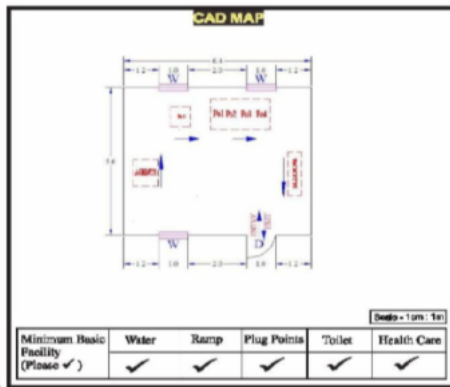

Cad View

Key MAP View