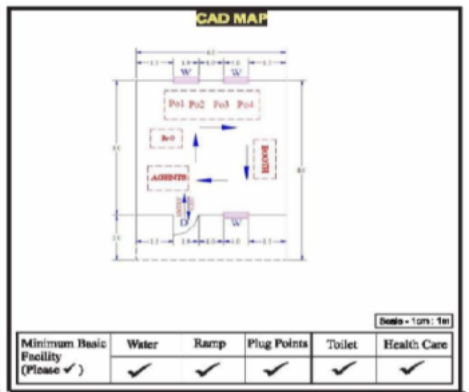

வாக்காளர் பதிவு அலுவலரின்  
கையொப்பம்

Nazri Naksha

Google Map View

Polling Station Building Front View

Polling Station Front View

Cad View

Key MAP View

1 பெயர் : இராமன் தந்தை பெயர் : கருப்பன் வீட்டு எண் : 1 வயது : 76 பாலினம் : ஆண்	AUO1711381 Photo is available	2 பெயர் : சரஸ்வதி கணவர் பெயர் : இராமன் வீட்டு எண் : 1 வயது : 61 பாலினம் : பெண்	AUO1711399 Photo is available	3 பெயர் : சத்தியபாமா கணவர் பெயர் : கருப்பையா வீட்டு எண் : 1-13 வயது : 35 பாலினம் : பெண்	AUO0134395 Photo is available
4 பெயர் : கிருஷ்ணவேணி தந்தை பெயர் : இராமன் வீட்டு எண் : 2-1 வயது : 34 பாலினம் : பெண்	AUO1035948 Photo is available	5 பெயர் : அஞ்சலா தேவி தந்தை பெயர் : ராமன் வீட்டு எண் : 2/1 வயது : 26 பாலினம் : பெண்	AUO1172642 Photo is available	6 பெயர் : இலக்கியா தந்தை பெயர் : ராமன் வீட்டு எண் : 2/1 வயது : 21 பாலினம் : பெண்	AUO2136752 Photo is available
7 பெயர் : ராமதாஸ் தந்தை பெயர் : மாரி வீட்டு எண் : 2/2 வயது : 25 பாலினம் : ஆண்	AUO1217553 Photo is available	8 பெயர் : பவித்ரா தந்தை பெயர் : ரவிச்சந்தரன் வீட்டு எண் : 2/4 ஏ வயது : 24 பாலினம் : பெண்	AUO1910074 Photo is available	9 பெயர் : பசுபதி கணவர் பெயர் : முத்துராமலிங்கம் வீட்டு எண் : 2-14 வயது : 33 பாலினம் : பெண்	AUO0699934 Photo is available
10 பெயர் : பாண்டி தந்தை பெயர் : சுப்பிரமணி வீட்டு எண் : 2-19 வயது : 29 பாலினம் : ஆண்	AUO0949438 Photo is available	11 பெயர் : சுரேந்திரன் தந்தை பெயர் : தனாவதி வீட்டு எண் : 2-22 வயது : 42 பாலினம் : ஆண்	AUO0392639 Photo is available	12 பெயர் : செந்தில்முருகன் தந்தை பெயர் : கருப்பையா வீட்டு எண் : 2-24 வயது : 30 பாலினம் : ஆண்	AUO0871525 Photo is available
# 13 பெயர் : மீனா கணவர் பெயர் : கனகராஜ் நா வீட்டு எண் : 2/24எம் வயது : 28 பாலினம் : பெண்	AUO1172725 Photo is available	14 பெயர் : பகவதி தந்தை பெயர் : மேலி வீட்டு எண் : 2-31 வயது : 41 பாலினம் : பெண்	AUO0806810 Photo is available	15 பெயர் : போதும் பெண்ணு கணவர் பெயர் : கிருஷ்ணமூர்த்தி வீட்டு எண் : 2-31 வயது : 37 பாலினம் : பெண்	AUO0134387 Photo is available
16 பெயர் : பவானி தந்தை பெயர் : நரசிங்கம் வீட்டு எண் : 2/37 வயது : 24 பாலினம் : பெண்	AUO1998335 Photo is available	17 பெயர் : சந்தோஷ்குமார் தந்தை பெயர் : சுப்பிரமணியன் வீட்டு எண் : 2-52 வயது : 27 பாலினம் : ஆண்	AUO1078666 Photo is available	18 பெயர் : சேதுராமன் தந்தை பெயர் : சொக்கன் வீட்டு எண் : 2-57 வயது : 42 பாலினம் : ஆண்	AUO0134262 Photo is available
19 பெயர் : இந்துமதி தந்தை பெயர் : ஜெயராமன் வீட்டு எண் : 2-60 வயது : 32 பாலினம் : ஆண்	AUO0871459 Photo is available	20 பெயர் : சாந்தி தந்தை பெயர் : நரசிங்கம் வீட்டு எண் : 2-75 வயது : 41 பாலினம் : பெண்	AUO0721092 Photo is available	21 பெயர் : செல்லமீனாள் கணவர் பெயர் : அய்யனார் வீட்டு எண் : 2-109 வயது : 32 பாலினம் : பெண்	AUO0699926 Photo is available
22 பெயர் : பஞ்சவர்ணம் கணவர் பெயர் : சித்ரவேலு வீட்டு எண் : 3 வயது : 61 பாலினம் : பெண்	JKS0885996 Photo is available	23 பெயர் : ரவிச்சந்திரன் தந்தை பெயர் : சித்ரவேலு வீட்டு எண் : 3 வயது : 49 பாலினம் : ஆண்	AUO1711407 Photo is available	24 பெயர் : ஜெகதீஸ்வரி கணவர் பெயர் : ரவிச்சந்திரன் வீட்டு எண் : 3 வயது : 43 பாலினம் : பெண்	JKS1401025 Photo is available
25 பெயர் : பாலமுருகன் தந்தை பெயர் : சர்க்கரை வீட்டு எண் : 3/1 வயது : 26 பாலினம் : ஆண்	AUO1172717 Photo is available	26 பெயர் : சுகன்யா தந்தை பெயர் : மலைச்சாமி வீட்டு எண் : 3-2 வயது : 32 பாலினம் : பெண்	AUO0871475 Photo is available	27 பெயர் : பால்செல்வம் தந்தை பெயர் : மலைச்சாமி வீட்டு எண் : 3-2 வயது : 32 பாலினம் : ஆண்	AUO0871483 Photo is available
28 பெயர் : பஞ்சவர்ணம் கணவர் பெயர் : கருப்பையா வீட்டு எண் : 3-3 வயது : 58 பாலினம் : பெண்	AUO0392944 Photo is available	29 பெயர் : பவித்ரன் தந்தை பெயர் : ரவிச்சந்தரன் வீட்டு எண் : 3/3 வயது : 20 பாலினம் : ஆண்	AUO2165009 Photo is available	30 பெயர் : முத்துப்பாண்டி தந்தை பெயர் : ராமன் வீட்டு எண் : 3/8 வயது : 24 பாலினம் : ஆண்	AUO2136257 Photo is available