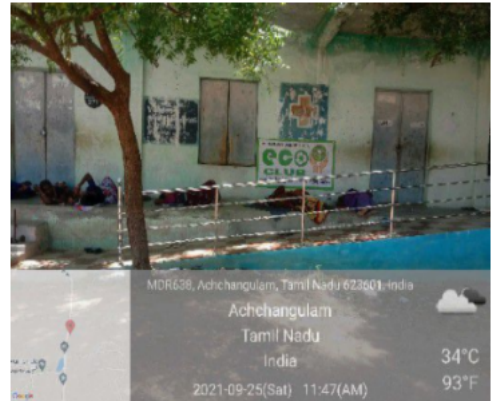

வாக்காளர் பதிவு அலுவலரின்  
கையொப்பம்

Nazri Naksha

Google Map View

Polling Station Building Front View

Polling Station Front View

Cad View

Key MAP View

1 பெயர் : இராமன் தந்தை பெயர் : கருப்பன் வீட்டு எண் : 1 வயது : 76 பாலினம் : ஆண்	AUO1711381 Photo is available	2 பெயர் : சரஸ்வதி கணவர் பெயர் : இராமன் வீட்டு எண் : 1 வயது : 61 பாலினம் : பெண்	AUO1711399 Photo is available	3 பெயர் : சத்தியபாமா கணவர் பெயர் : கருப்பையா வீட்டு எண் : 1-13 வயது : 35 பாலினம் : பெண்	AUO0134395 Photo is available
4 பெயர் : கிருஷ்ணவேணி தந்தை பெயர் : இராமன் வீட்டு எண் : 2-1 வயது : 34 பாலினம் : பெண்	AUO1035948 Photo is available	5 பெயர் : அஞ்சலா தேவி தந்தை பெயர் : ராமன் வீட்டு எண் : 2/1 வயது : 26 பாலினம் : பெண்	AUO1172642 Photo is available	6 பெயர் : இலக்கியா தந்தை பெயர் : ராமன் வீட்டு எண் : 2/1 வயது : 21 பாலினம் : பெண்	AUO2136752 Photo is available
7 பெயர் : ராமதாஸ் தந்தை பெயர் : மாரி வீட்டு எண் : 2/2 வயது : 25 பாலினம் : ஆண்	AUO1217553 Photo is available	8 பெயர் : பவித்ரா தந்தை பெயர் : ரவிச்சந்தரன் வீட்டு எண் : 2/4 ஏ வயது : 24 பாலினம் : பெண்	AUO1910074 Photo is available	9 பெயர் : பசுபதி கணவர் பெயர் : முத்துராமலிங்கம் வீட்டு எண் : 2-14 வயது : 33 பாலினம் : பெண்	AUO0699934 Photo is available
10 பெயர் : பாண்டி தந்தை பெயர் : சுப்பிரமணி வீட்டு எண் : 2-19 வயது : 29 பாலினம் : ஆண்	AUO0949438 Photo is available	11 பெயர் : சுரேந்திரன் தந்தை பெயர் : தனாவதி வீட்டு எண் : 2-22 வயது : 42 பாலினம் : ஆண்	AUO0392639 Photo is available	12 பெயர் : செந்தில்முருகன் தந்தை பெயர் : கருப்பையா வீட்டு எண் : 2-24 வயது : 30 பாலினம் : ஆண்	AUO0871525 Photo is available
# 13 பெயர் : மீனா கணவர் பெயர் : கனகராஜ் நா வீட்டு எண் : 2/24எம் வயது : 28 பாலினம் : பெண்	AUO1172725 Photo is available	14 பெயர் : பகவதி தந்தை பெயர் : மேலி வீட்டு எண் : 2-31 வயது : 41 பாலினம் : பெண்	AUO0806810 Photo is available	15 பெயர் : போதும் பெண்ணு கணவர் பெயர் : கிருஷ்ணமூர்த்தி வீட்டு எண் : 2-31 வயது : 37 பாலினம் : பெண்	AUO0134387 Photo is available
16 பெயர் : பவானி தந்தை பெயர் : நரசிங்கம் வீட்டு எண் : 2/37 வயது : 24 பாலினம் : பெண்	AUO1998335 Photo is available	17 பெயர் : சந்தோஷ்குமார் தந்தை பெயர் : சுப்பிரமணியன் வீட்டு எண் : 2-52 வயது : 27 பாலினம் : ஆண்	AUO1078666 Photo is available	18 பெயர் : சேதுராமன் தந்தை பெயர் : சொக்கன் வீட்டு எண் : 2-57 வயது : 42 பாலினம் : ஆண்	AUO0134262 Photo is available
19 பெயர் : இந்துமதி தந்தை பெயர் : ஜெயராமன் வீட்டு எண் : 2-60 வயது : 32 பாலினம் : ஆண்	AUO0871459 Photo is available	20 பெயர் : சாந்தி தந்தை பெயர் : நரசிங்கம் வீட்டு எண் : 2-75 வயது : 41 பாலினம் : பெண்	AUO0721092 Photo is available	21 பெயர் : செல்லமீனாள் கணவர் பெயர் : அய்யனார் வீட்டு எண் : 2-109 வயது : 32 பாலினம் : பெண்	AUO0699926 Photo is available
22 பெயர் : பஞ்சவர்ணம் கணவர் பெயர் : சித்ரவேலு வீட்டு எண் : 3 வயது : 61 பாலினம் : பெண்	JKS0885996 Photo is available	23 பெயர் : ரவிச்சந்திரன் தந்தை பெயர் : சித்ரவேலு வீட்டு எண் : 3 வயது : 49 பாலினம் : ஆண்	AUO1711407 Photo is available	24 பெயர் : ஜெகதீஸ்வரி கணவர் பெயர் : ரவிச்சந்திரன் வீட்டு எண் : 3 வயது : 43 பாலினம் : பெண்	JKS1401025 Photo is available
25 பெயர் : பாலமுருகன் தந்தை பெயர் : சர்க்கரை வீட்டு எண் : 3/1 வயது : 26 பாலினம் : ஆண்	AUO1172717 Photo is available	26 பெயர் : சுகன்யா தந்தை பெயர் : மலைச்சாமி வீட்டு எண் : 3-2 வயது : 32 பாலினம் : பெண்	AUO0871475 Photo is available	27 பெயர் : பால்செல்வம் தந்தை பெயர் : மலைச்சாமி வீட்டு எண் : 3-2 வயது : 32 பாலினம் : ஆண்	AUO0871483 Photo is available
28 பெயர் : பஞ்சவர்ணம் கணவர் பெயர் : கருப்பையா வீட்டு எண் : 3-3 வயது : 58 பாலினம் : பெண்	AUO0392944 Photo is available	29 பெயர் : பவித்ரன் தந்தை பெயர் : ரவிச்சந்தரன் வீட்டு எண் : 3/3 வயது : 20 பாலினம் : ஆண்	AUO2165009 Photo is available	30 பெயர் : முத்துப்பாண்டி தந்தை பெயர் : ராமன் வீட்டு எண் : 3/8 வயது : 24 பாலினம் : ஆண்	AUO2136257 Photo is available