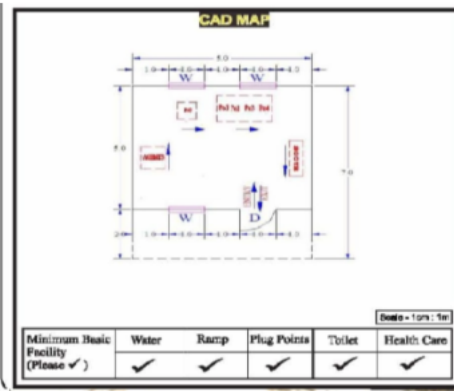

Cad View

Key MAP View