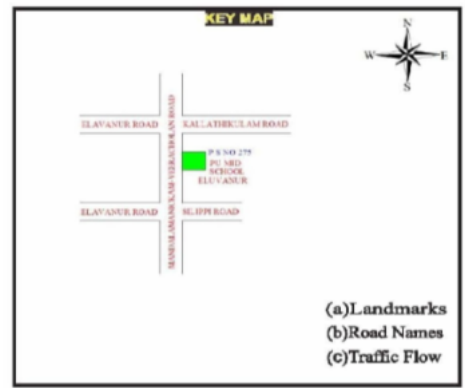

Key MAP View