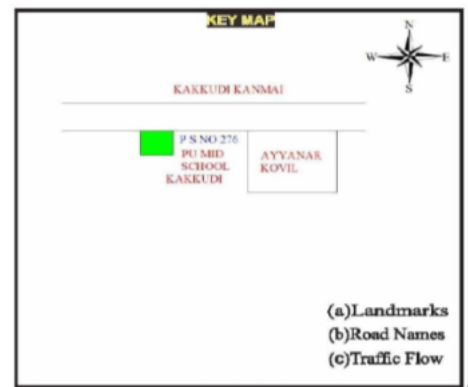

Google Map View

Polling Station Building Front View

Polling Station Front View

Cad View

Key MAP View

சட்டமன்றத் தொகுதியின் எண் மற்றும் பெயர் : 209-பரமக்குடி பிரிவு எண் மற்றும் பெயர் 1-காக்குடி(வ.கி)மற்றும் (ஊ), காக்குடி காலனி தெரு வார்டு 1