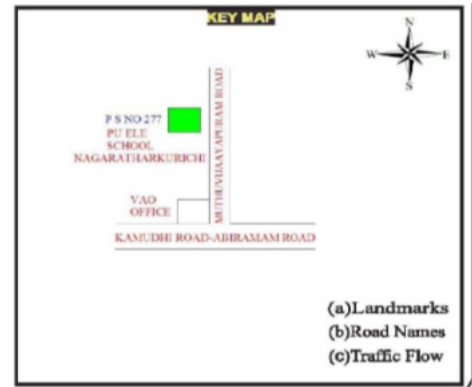

Google Map View

Polling Station Building Front View

Polling Station Front View

Cad View

Key MAP View

1 பெயர் : வடிவேல்முருகன் தந்தை பெயர்: சடையன் வீட்டு எண் : 1 வயது : 46 பாலினம் : ஆண் Photo is available	JKS1089655	2 பெயர் : வளர்மதி கணவர் பெயர்: பழனிவேல்முருகன் வீட்டு எண் : 1 வயது : 45 பாலினம் : பெண் Photo is available	AUO0178848	3 பெயர் : மோகன வள்ளி தந்தை பெயர்: பாலு வீட்டு எண் : 1 வயது : 30 பாலினம் : பெண் Photo is available	AUO0810416
4 பெயர் : பிரபு தந்தை பெயர்: பொன்னுசாமி வீட்டு எண் : 1 வயது : 21 பாலினம் : ஆண் Photo is available	AUO2166239	5 பெயர் : பாலவினிதா தந்தை பெயர்: முருகவேல் வீட்டு எண் : 1/7 வயது : 21 பாலினம் : பெண் Photo is available	AUO2176352	6 பெயர் : சிவா தந்தை பெயர்: நாராயணன் வீட்டு எண் : 1/158 ஏ வயது : 39 பாலினம் : ஆண் Photo is available	UYR0902189
7 பெயர் : நாகவள்ளி கணவர் பெயர்: பெரியாண்டி வீட்டு எண் : 2 வயது : 71 பாலினம் : பெண் Photo is available	AUO1756675	8 பெயர் : கற்பகம் தந்தை பெயர்: பெரியாண்டி வீட்டு எண் : 2 வயது : 43 பாலினம் : பெண் Photo is available	JKS1421270	9 பெயர் : பூமிநாதன் தந்தை பெயர்: பெரியாண்டி வீட்டு எண் : 2 வயது : 41 பாலினம் : ஆண் Photo is available	JKS1421650
10 பெயர் : செளமயா தந்தை பெயர்: கதிரேசன் வீட்டு எண் : 2/18 வயது : 23 பாலினம் : பெண் Photo is available	AUO1999721	11 பெயர் : கருப்பாயி கணவர் பெயர்: முனியன் வீட்டு எண் : 3 வயது : 61 பாலினம் : பெண் Photo is available	JKS1422054	12 பெயர் : கருப்பசாமி தந்தை பெயர்: தங்கசோலை வீட்டு எண் : 3/22 வயது : 23 பாலினம் : ஆண் Photo is available	AUO1999762
13 பெயர் : பார்வதி கணவர் பெயர்: நாகராஜன் வீட்டு எண் : 3-35 வயது : 48 பாலினம் : பெண் Photo is available	AUO0700989	14 பெயர் : சந்திரா தேவி போஸ் தந்தை பெயர்: ரா கார்மேகம் வீட்டு எண் : 3/37 வயது : 55 பாலினம் : பெண் Photo is available	WKJ3076007	15 பெயர் : இராமன் தந்தை பெயர்: கருப்பன் வீட்டு எண் : 4 வயது : 69 பாலினம் : ஆண் Photo is available	AUO1756683
16 பெயர் : பாப்பா கணவர் பெயர்: இராமன் வீட்டு எண் : 4 வயது : 61 பாலினம் : பெண் Photo is available	AUO1756691	17 பெயர் : பூமி தந்தை பெயர்: கருப்பன் வீட்டு எண் : 4 வயது : 54 பாலினம் : ஆண் Photo is available	JKS1420231	18 பெயர் : கர்ணன் தந்தை பெயர்: இராமன் வீட்டு எண் : 4 வயது : 44 பாலினம் : ஆண் Photo is available	JKS2013829
19 பெயர் : செந்தில்முருகன் தந்தை பெயர்: இராமன் வீட்டு எண் : 4 வயது : 42 பாலினம் : ஆண் Photo is available	JKS2014769	20 பெயர் : ஈஸ்வரி தந்தை பெயர்: சண்முகம் வீட்டு எண் : 4/20 வயது : 23 பாலினம் : பெண் Photo is available	AUO2027399	21 பெயர் : சண்முகநாதன் தந்தை பெயர்: மாரிமுத்து வீட்டு எண் : 4-36 வயது : 36 பாலினம் : ஆண் Photo is available	AUO0136861
22 பெயர் : ஆனந்தன் தந்தை பெயர்: சுப்பு வீட்டு எண் : 4-48 வயது : 41 பாலினம் : ஆண் Photo is available	AUO0949792	23 பெயர் : ஜெயபாஸ் தாயின் பெயர்: இந்து மதி வீட்டு எண் : 4/74ஏ வயது : 23 பாலினம் : பெண் Photo is available	AUO2067817	24 பெயர் : பாலநித்யா தந்தை பெயர்: ராமர் வீட்டு எண் : 4/88 வயது : 20 பாலினம் : பெண் Photo is available	AUO2166155
25 பெயர் : கருப்பையா தந்தை பெயர்: இருளன் வீட்டு எண் : 5 வயது : 71 பாலினம் : ஆண் Photo is available	AUO1756709	26 பெயர் : லட்சுமி கணவர் பெயர்: கருப்பையா வீட்டு எண் : 5 வயது : 65 பாலினம் : பெண் Photo is available	AUO1756717	27 பெயர் : பாலாமணி கணவர் பெயர்: மகாலிங்கம் வீட்டு எண் : 5 வயது : 49 பாலினம் : பெண் Photo is available	AUO1756725
28 பெயர் : இளஞ்செல்வி தந்தை பெயர்: சிவக்குமார் வீட்டு எண் : 5 வயது : 36 பாலினம் : பெண் Photo is available	AUO0992560	29 பெயர் : சிவக்குமார் தந்தை பெயர்: வெள்ளைக்கண்ணு வீட்டு எண் : 5 வயது : 35 பாலினம் : ஆண் Photo is available	AUO0178913	30 பெயர் : பழனிஸ்வரி தந்தை பெயர்: கனகராஜ் வீட்டு எண் : 5 வயது : 33 பாலினம் : பெண் Photo is available	AUO0810507