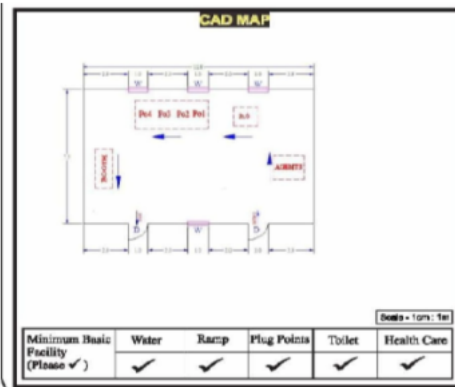

Google Map View

Polling Station Building Front View

Polling Station Front View

Cad View

Key MAP View

1 பெயர் : வடிவேல்முருகன் தந்தை பெயர்: சடையன் வீட்டு எண் : 1 வயது : 46 பாலினம் : ஆண் Photo is available	JKS1089655	2 பெயர் : வளர்மதி கணவர் பெயர்: பழனிவேல்முருகன் வீட்டு எண் : 1 வயது : 45 பாலினம் : பெண் Photo is available	AUO0178848	3 பெயர் : மோகன வள்ளி தந்தை பெயர்: பாலு வீட்டு எண் : 1 வயது : 30 பாலினம் : பெண் Photo is available	AUO0810416
4 பெயர் : பிரபு தந்தை பெயர்: பொன்னுசாமி வீட்டு எண் : 1 வயது : 21 பாலினம் : ஆண் Photo is available	AUO2166239	5 பெயர் : பாலவினிதா தந்தை பெயர்: முருகவேல் வீட்டு எண் : 1/7 வயது : 21 பாலினம் : பெண் Photo is available	AUO2176352	6 பெயர் : சிவா தந்தை பெயர்: நாராயணன் வீட்டு எண் : 1/158 ஏ வயது : 39 பாலினம் : ஆண் Photo is available	UYR0902189
7 பெயர் : நாகவள்ளி கணவர் பெயர்: பெரியாண்டி வீட்டு எண் : 2 வயது : 71 பாலினம் : பெண் Photo is available	AUO1756675	8 பெயர் : கற்பகம் தந்தை பெயர்: பெரியாண்டி வீட்டு எண் : 2 வயது : 43 பாலினம் : பெண் Photo is available	JKS1421270	9 பெயர் : பூமிநாதன் தந்தை பெயர்: பெரியாண்டி வீட்டு எண் : 2 வயது : 41 பாலினம் : ஆண் Photo is available	JKS1421650
10 பெயர் : செளமயா தந்தை பெயர்: கதிரேசன் வீட்டு எண் : 2/18 வயது : 23 பாலினம் : பெண் Photo is available	AUO1999721	11 பெயர் : கருப்பாயி கணவர் பெயர்: முனியன் வீட்டு எண் : 3 வயது : 61 பாலினம் : பெண் Photo is available	JKS1422054	12 பெயர் : கருப்பசாமி தந்தை பெயர்: தங்கசோலை வீட்டு எண் : 3/22 வயது : 23 பாலினம் : ஆண் Photo is available	AUO1999762
13 பெயர் : பார்வதி கணவர் பெயர்: நாகராஜன் வீட்டு எண் : 3-35 வயது : 48 பாலினம் : பெண் Photo is available	AUO0700989	14 பெயர் : சந்திரா தேவி போஸ் தந்தை பெயர்: ரா கார்மேகம் வீட்டு எண் : 3/37 வயது : 55 பாலினம் : பெண் Photo is available	WKJ3076007	15 பெயர் : இராமன் தந்தை பெயர்: கருப்பன் வீட்டு எண் : 4 வயது : 69 பாலினம் : ஆண் Photo is available	AUO1756683
16 பெயர் : பாப்பா கணவர் பெயர்: இராமன் வீட்டு எண் : 4 வயது : 61 பாலினம் : பெண் Photo is available	AUO1756691	17 பெயர் : பூமி தந்தை பெயர்: கருப்பன் வீட்டு எண் : 4 வயது : 54 பாலினம் : ஆண் Photo is available	JKS1420231	18 பெயர் : கர்ணன் தந்தை பெயர்: இராமன் வீட்டு எண் : 4 வயது : 44 பாலினம் : ஆண் Photo is available	JKS2013829
19 பெயர் : செந்தில்முருகன் தந்தை பெயர்: இராமன் வீட்டு எண் : 4 வயது : 42 பாலினம் : ஆண் Photo is available	JKS2014769	20 பெயர் : ஈஸ்வரி தந்தை பெயர்: சண்முகம் வீட்டு எண் : 4/20 வயது : 23 பாலினம் : பெண் Photo is available	AUO2027399	21 பெயர் : சண்முகநாதன் தந்தை பெயர்: மாரிமுத்து வீட்டு எண் : 4-36 வயது : 36 பாலினம் : ஆண் Photo is available	AUO0136861
22 பெயர் : ஆனந்தன் தந்தை பெயர்: சுப்பு வீட்டு எண் : 4-48 வயது : 41 பாலினம் : ஆண் Photo is available	AUO0949792	23 பெயர் : ஜெயபாஸ் தாயின் பெயர்: இந்து மதி வீட்டு எண் : 4/74ஏ வயது : 23 பாலினம் : பெண் Photo is available	AUO2067817	24 பெயர் : பாலநித்யா தந்தை பெயர்: ராமர் வீட்டு எண் : 4/88 வயது : 20 பாலினம் : பெண் Photo is available	AUO2166155
25 பெயர் : கருப்பையா தந்தை பெயர்: இருளன் வீட்டு எண் : 5 வயது : 71 பாலினம் : ஆண் Photo is available	AUO1756709	26 பெயர் : லட்சுமி கணவர் பெயர்: கருப்பையா வீட்டு எண் : 5 வயது : 65 பாலினம் : பெண் Photo is available	AUO1756717	27 பெயர் : பாலாமணி கணவர் பெயர்: மகாலிங்கம் வீட்டு எண் : 5 வயது : 49 பாலினம் : பெண் Photo is available	AUO1756725
28 பெயர் : இளஞ்செல்வி தந்தை பெயர்: சிவக்குமார் வீட்டு எண் : 5 வயது : 36 பாலினம் : பெண் Photo is available	AUO0992560	29 பெயர் : சிவக்குமார் தந்தை பெயர்: வெள்ளைக்கண்ணு வீட்டு எண் : 5 வயது : 35 பாலினம் : ஆண் Photo is available	AUO0178913	30 பெயர் : பழனிஸ்வரி தந்தை பெயர்: கனகராஜ் வீட்டு எண் : 5 வயது : 33 பாலினம் : பெண் Photo is available	AUO0810507