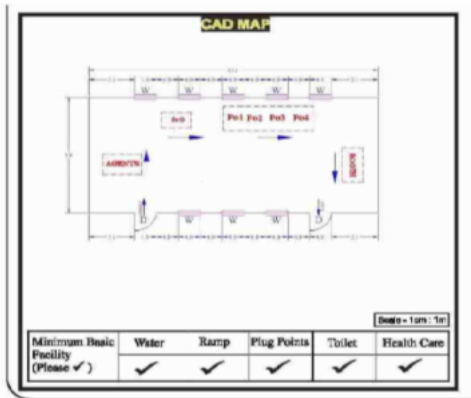

Google Map View

Polling Station Building Front View

Polling Station Front View

Cad View

Key MAP View

1 பெயர் : முத்துப்பிள்ளை கணவர் பெயர்: வெங்கலவன் வீட்டு எண் : 1 வயது : 61 பாலினம் : பெண் Photo is available	AUO0312660	2 பெயர் : செந்தில்குமார் தந்தை பெயர்: தனிக்கோடி வீட்டு எண் : 1 வயது : 57 பாலினம் : ஆண் Photo is available	JKS0973446	3 பெயர் : காந்திமதி கணவர் பெயர்: செந்தில்குமார் வீட்டு எண் : 1 வயது : 53 பாலினம் : பெண் Photo is available	JKS1089143
4 பெயர் : பஞ்சவர்ணம் கணவர் பெயர்: முனியசாமி வீட்டு எண் : 1 வயது : 48 பாலினம் : பெண் Photo is available	JKS2007839	5 பெயர் : செல்வி கணவர் பெயர்: தங்கராசு வீட்டு எண் : 1 வயது : 45 பாலினம் : பெண் Photo is available	JKS2016962	6 பெயர் : சங்கிலிகருப்பி தந்தை பெயர்: கிருஷ்ணன் வீட்டு எண் : 1 வயது : 45 பாலினம் : பெண் Photo is available	JKS1420629
7 பெயர் : தங்கராஜ் தந்தை பெயர்: பொன்னையா வீட்டு எண் : 1-1 வயது : 49 பாலினம் : ஆண் Photo is available	JKS3653136	8 பெயர் : பாலாஜி மு தந்தை பெயர்: முனியசாமி வீட்டு எண் : 1/1 வயது : 26 பாலினம் : ஆண் Photo is available	AUO1933324	9 பெயர் : சசிகுமார் மு தந்தை பெயர்: முனியசாமி வீட்டு எண் : 1/1 வயது : 20 பாலினம் : ஆண் Photo is available	AUO2163939
10 பெயர் : கதிர்வேல் தந்தை பெயர்: கருப்பையா வீட்டு எண் : 1-2 வயது : 33 பாலினம் : ஆண் Photo is available	AUO0810176	11 பெயர் : குமார் தந்தை பெயர்: ஜெயராமன் வீட்டு எண் : 1/7 வயது : 23 பாலினம் : ஆண் Photo is available	AUO1999911	12 பெயர் : பழனி தந்தை பெயர்: கிருஷ்ணன் வீட்டு எண் : 1-9 வயது : 38 பாலினம் : ஆண் Photo is available	AUO0136424
13 பெயர் : ராமர் தந்தை பெயர்: கோவிந்தன் வீட்டு எண் : 1-9 வயது : 33 பாலினம் : ஆண் Photo is available	AUO1050913	14 பெயர் : சோனாசுதி மா தந்தை பெயர்: மாரிமுத்து வீட்டு எண் : 1/11அ வயது : 21 பாலினம் : பெண் Photo is available	AUO2116986	15 பெயர் : முனீஸ்வரி கணவர் பெயர்: ஆனந்த் வீட்டு எண் : 1-12 வயது : 37 பாலினம் : பெண் Photo is available	AUO1079409
16 பெயர் : அழகுமலை தந்தை பெயர்: தர்மராஜ் வீட்டு எண் : 1/12 வயது : 25 பாலினம் : ஆண் Photo is available	AUO1999994	17 பெயர் : சிவசக்தி கணவர் பெயர்: முனியசாமி வீட்டு எண் : 1-14 வயது : 42 பாலினம் : பெண் Photo is available	AUO0394809	18 பெயர் : செளந்தரவள்ளி மு கணவர் பெயர்: அழகர்சாமி வீட்டு எண் : 1-14 வயது : 36 பாலினம் : பெண் Photo is available	AUO0394759
19 பெயர் : பாரமலை தந்தை பெயர்: தனசேகரன் வீட்டு எண் : 1/15 வயது : 22 பாலினம் : ஆண் Photo is available	AUO2063170	20 பெயர் : கோமதி கணவர் பெயர்: முத்துச்சாமி வீட்டு எண் : 1/18 வயது : 29 பாலினம் : பெண் Photo is available	AUO1999952	21 பெயர் : கோட்டைமுத்து தந்தை பெயர்: ஜோதி வீட்டு எண் : 1/21 வயது : 24 பாலினம் : ஆண் Photo is available	AUO1999945
22 பெயர் : சந்திரசேகர் தந்தை பெயர்: முத்துராமன் வீட்டு எண் : 1/24 வயது : 33 பாலினம் : ஆண் Photo is available	AUO1999978	23 பெயர் : வெங்கலவன் தந்தை பெயர்: சோக்கு வீட்டு எண் : 1-30 வயது : 59 பாலினம் : ஆண் Photo is available	AUO0810192	24 பெயர் : ராமலெட்சுமி கணவர் பெயர்: இராஜாங்கம் வீட்டு எண் : 1-30 வயது : 42 பாலினம் : பெண் Photo is available	AUO0394783
25 பெயர் : கோபி எம் தந்தை பெயர்: முனியசாமி வீட்டு எண் : 1/34 வயது : 22 பாலினம் : ஆண் Photo is available	AUO2147817	26 பெயர் : முத்துச்செல்வி கணவர் பெயர்: சங்கரலிங்கம் வீட்டு எண் : 1-36 வயது : 39 பாலினம் : பெண் Photo is available	AUO0949826	27 பெயர் : கனகராஜ் தந்தை பெயர்: இராமன் வீட்டு எண் : 1-38 வயது : 32 பாலினம் : ஆண் Photo is available	AUO0810200
28 பெயர் : செளமியா ச தந்தை பெயர்: சங்கிலி வீட்டு எண் : 1/40 வயது : 23 பாலினம் : பெண் Photo is available	AUO2230621	29 பெயர் : மணிமாறன் தந்தை பெயர்: ரவி வீட்டு எண் : 1-48 வயது : 27 பாலினம் : ஆண் Photo is available	AUO1088277	#2 30 பெயர் : ஜோதிராஜ் தந்தை பெயர்: வெங்கலவன் வீட்டு எண் : 1-49 வயது : 53 பாலினம் : ஆண் Photo is available	AUO0492991