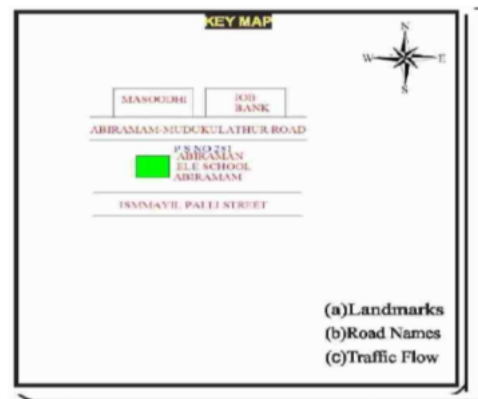

Key MAP View