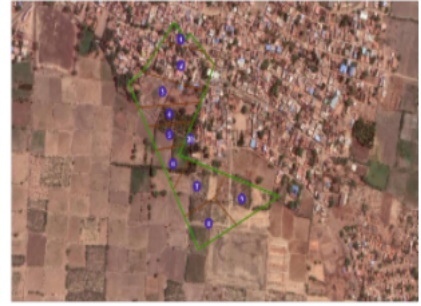

3. வாக்குச் சாவடியின் விவரங்கள்

<p>வாக்குச் சாவடியின் எண் மற்றும் பெயர் :</p> <p>302 - அபிராமம் ஆரம்பப் பள்ளி, கிழக்குப்பகுதி, வடக்குப்பக்கம், 2வது அறை, அபிராமம்</p> <p>வாக்குச் சாவடியின் முகவரி :</p> <p>அபிராமம் ஆரம்பப் பள்ளி, கிழக்குப்பகுதி, வடக்குப்பக்கம், 2வது அறை, அபிராமம்</p>	<p>வாக்குச் சாவடியின் வகைப்பாடு (ஆண்/பெண்/பொது)</p>	<p>பொது</p>
	<p>துணை வாக்குச் சாவடிகளின் எண்ணிக்கை :</p>	<p>0</p>

4. வாக்காளர்களின் எண்ணிக்கை

தொடங்கும் வரிசை எண்	முடியும் வரிசை எண்.	நிகர வாக்காளர்களின் எண்ணிக்கை			
		ஆண்	பெண்	மூன்றாம் பாலினம்	மொத்தம்
1	432	212	211	0	423

கையொப்பம்

Nazri Naksha

Google Map View

Polling Station Building Front View