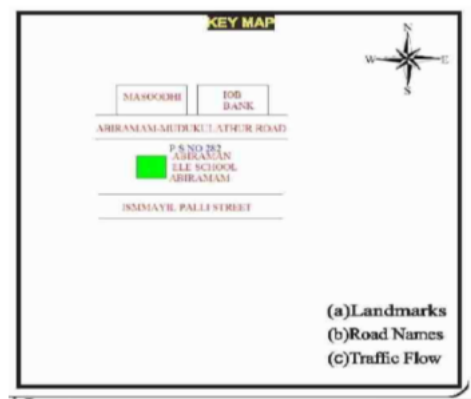

Key MAP View